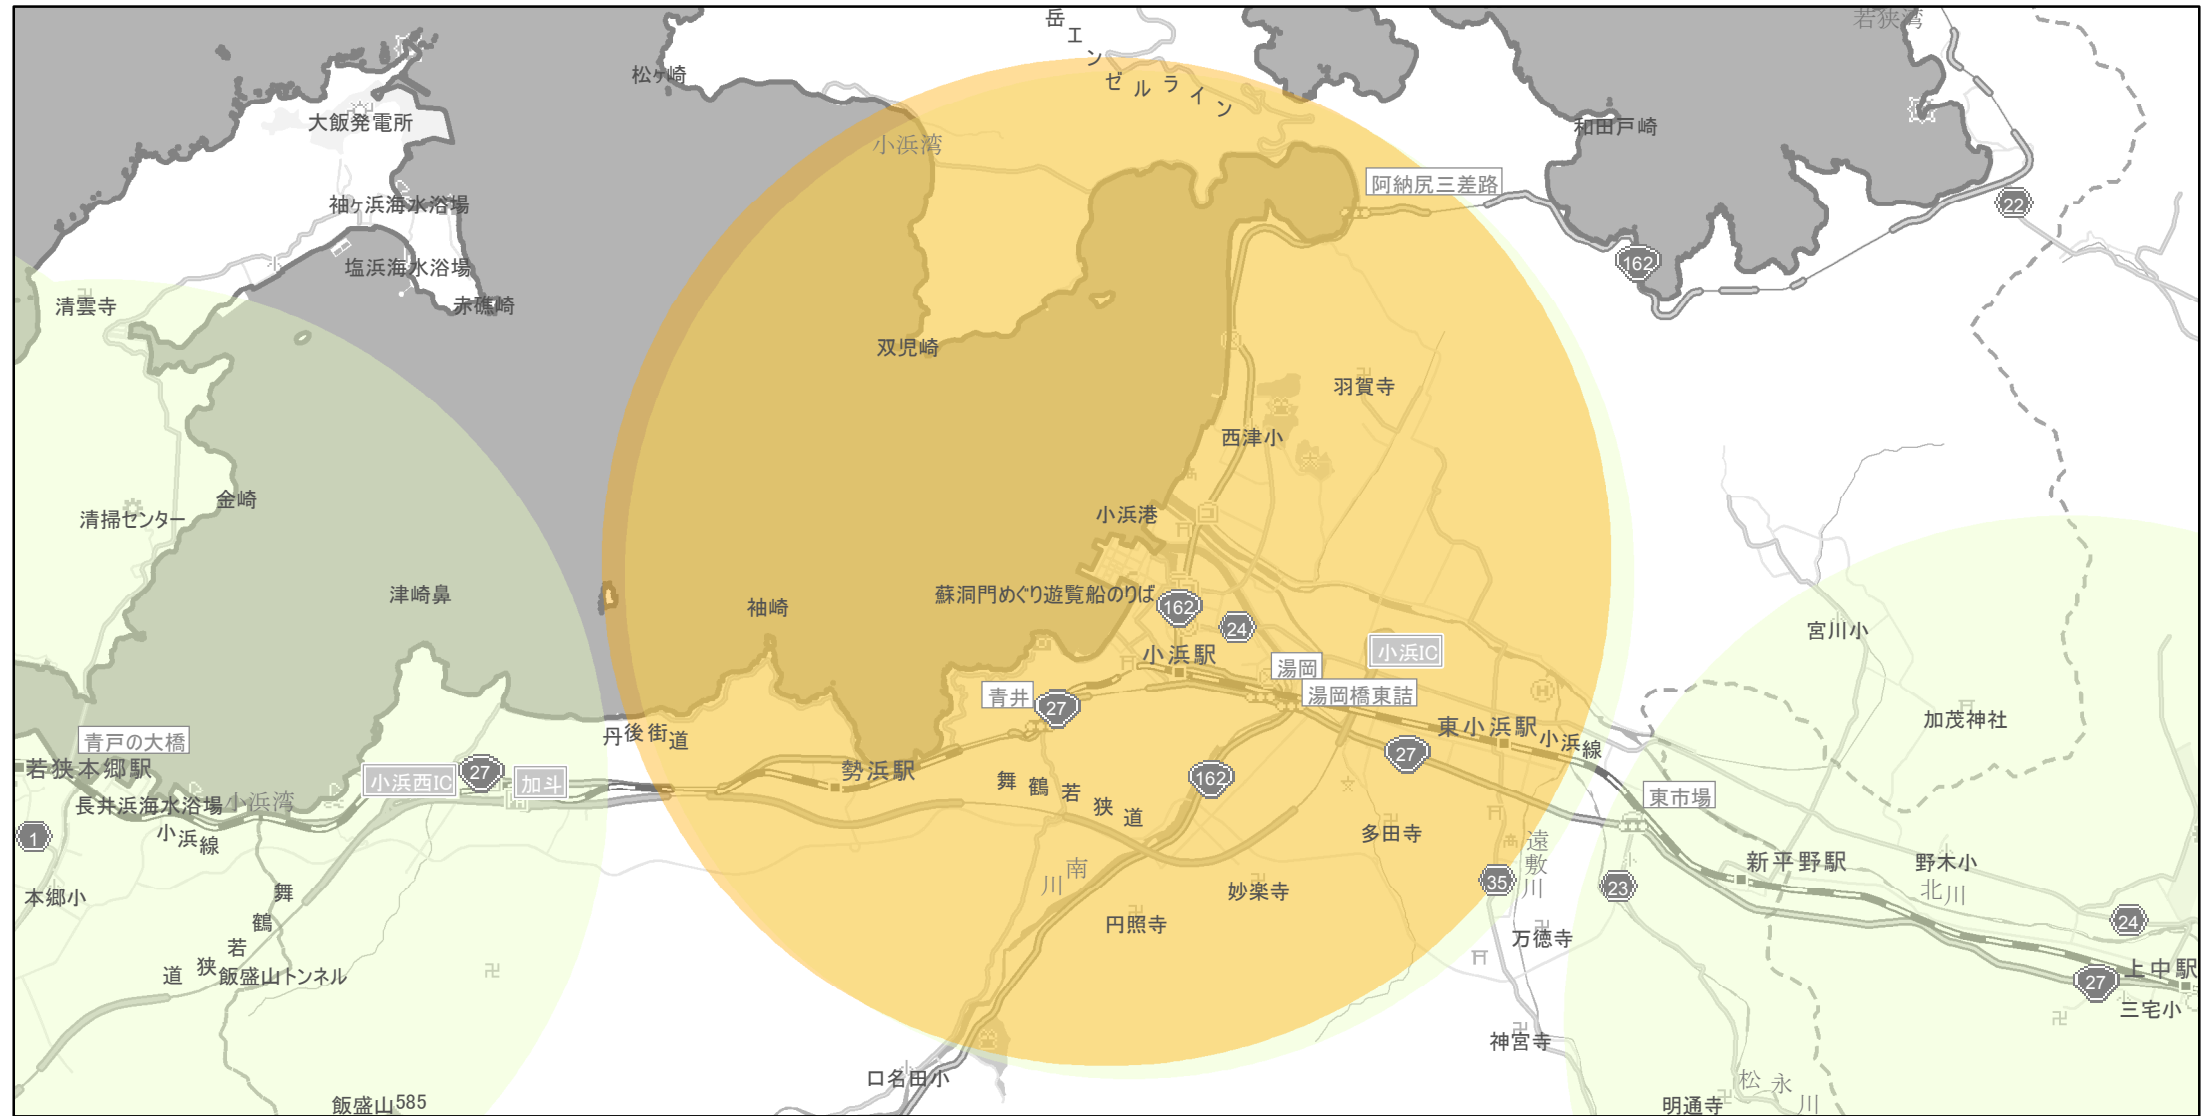

# 【福井県】EV・PHV充電設備設置マップ

## 【特定範囲】 No.121

急速充電器 0 基

普通充電器 0 基

急速もしくは普通充電器 1 基

観光地御食国若狭おばま食文化館を中心に概ね半径 5 km 以内

(C) PASCO (C) INCREMENT P

特定範囲

特定範囲(その他)

隣接都道府県