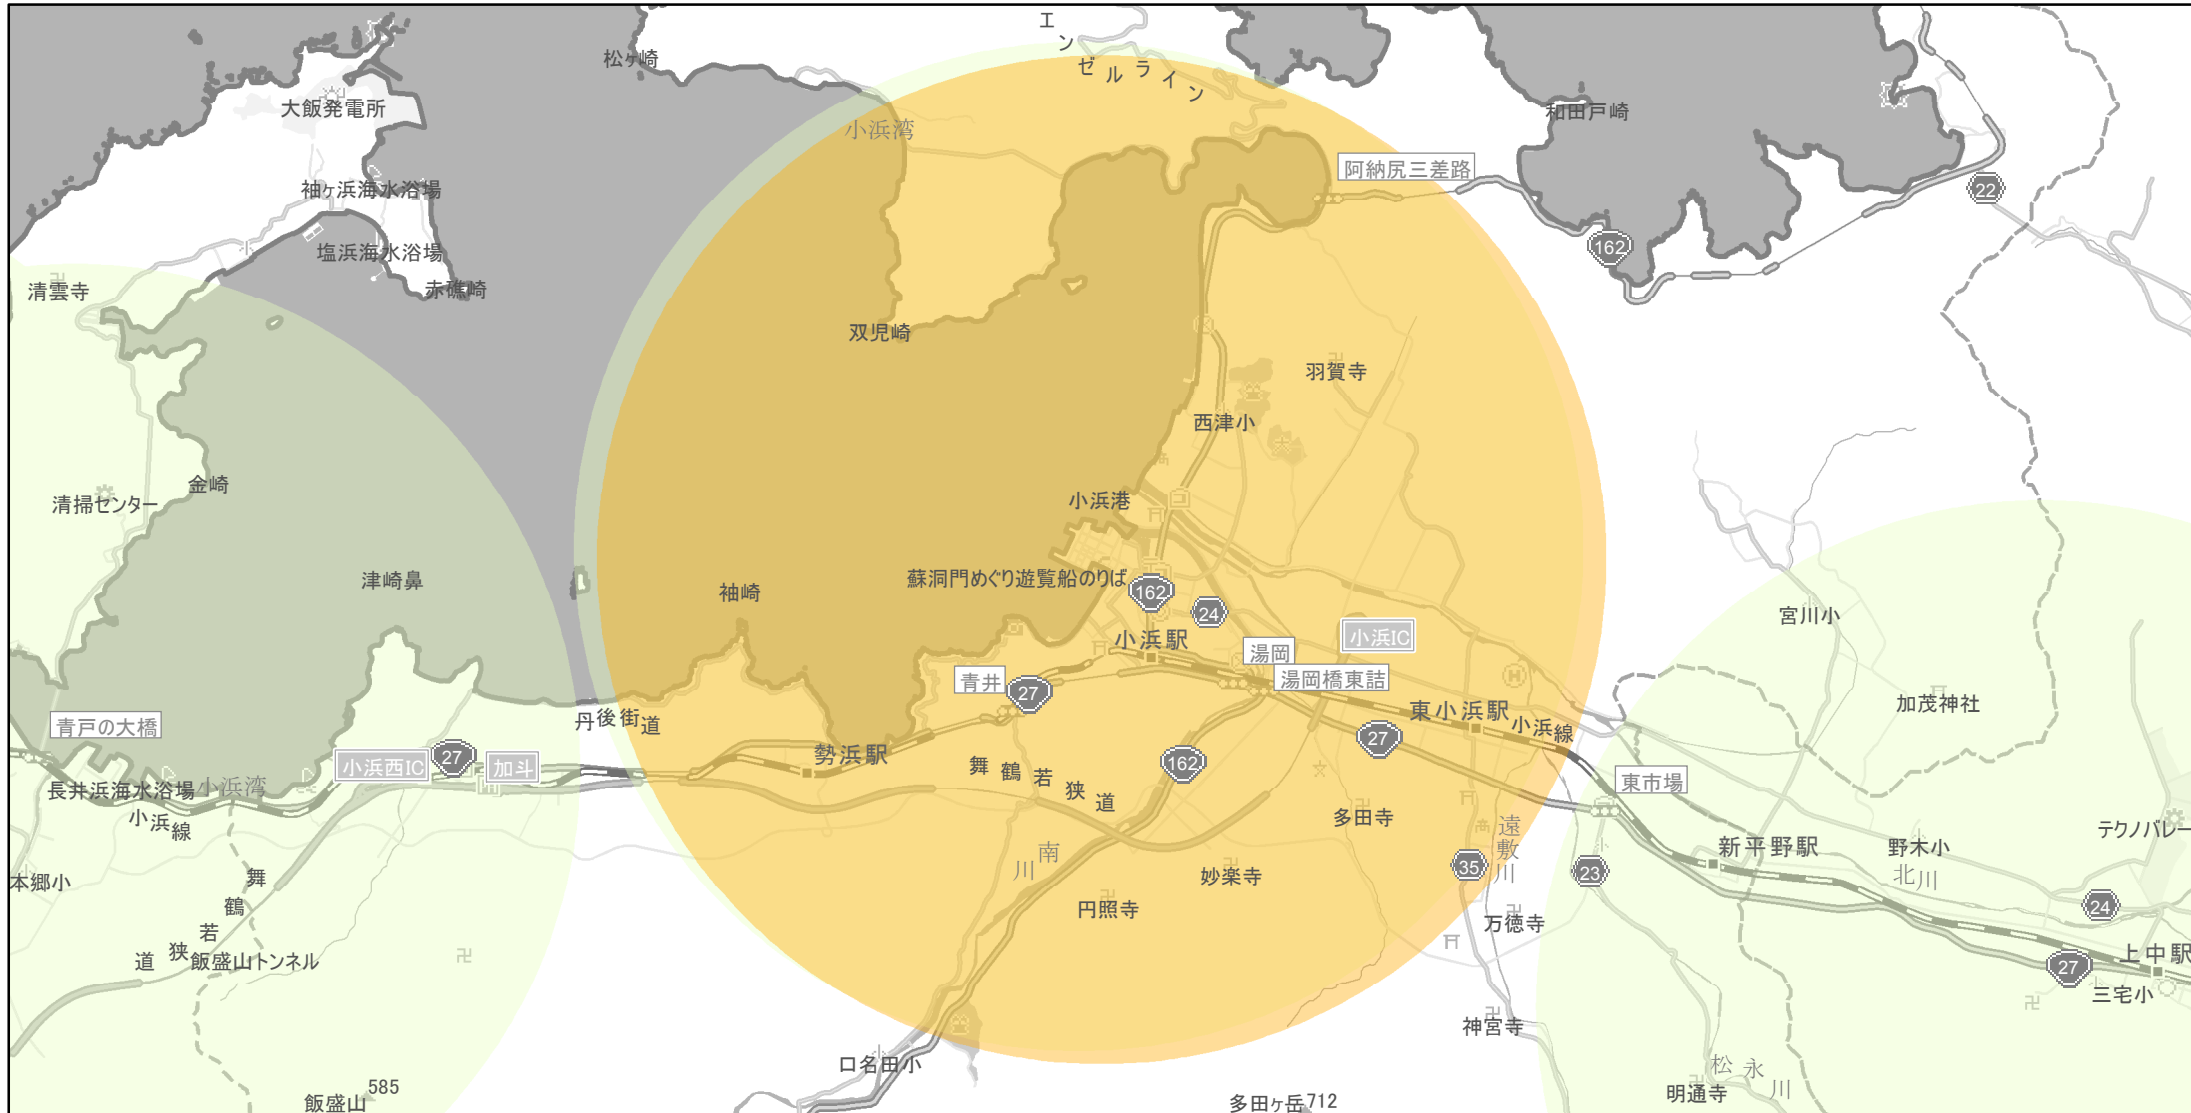

【福井県】EV・PHV充電設備設置マップ

【特定範囲】 No.120

急速充電器 0 基

普通充電器 0 基

急速もしくは普通充電器 1 基

観光地若狭・フィッシャーマンズワーフを中心に概ね半径 5 km 以内

(C) PASCO (C) INCREMENT P