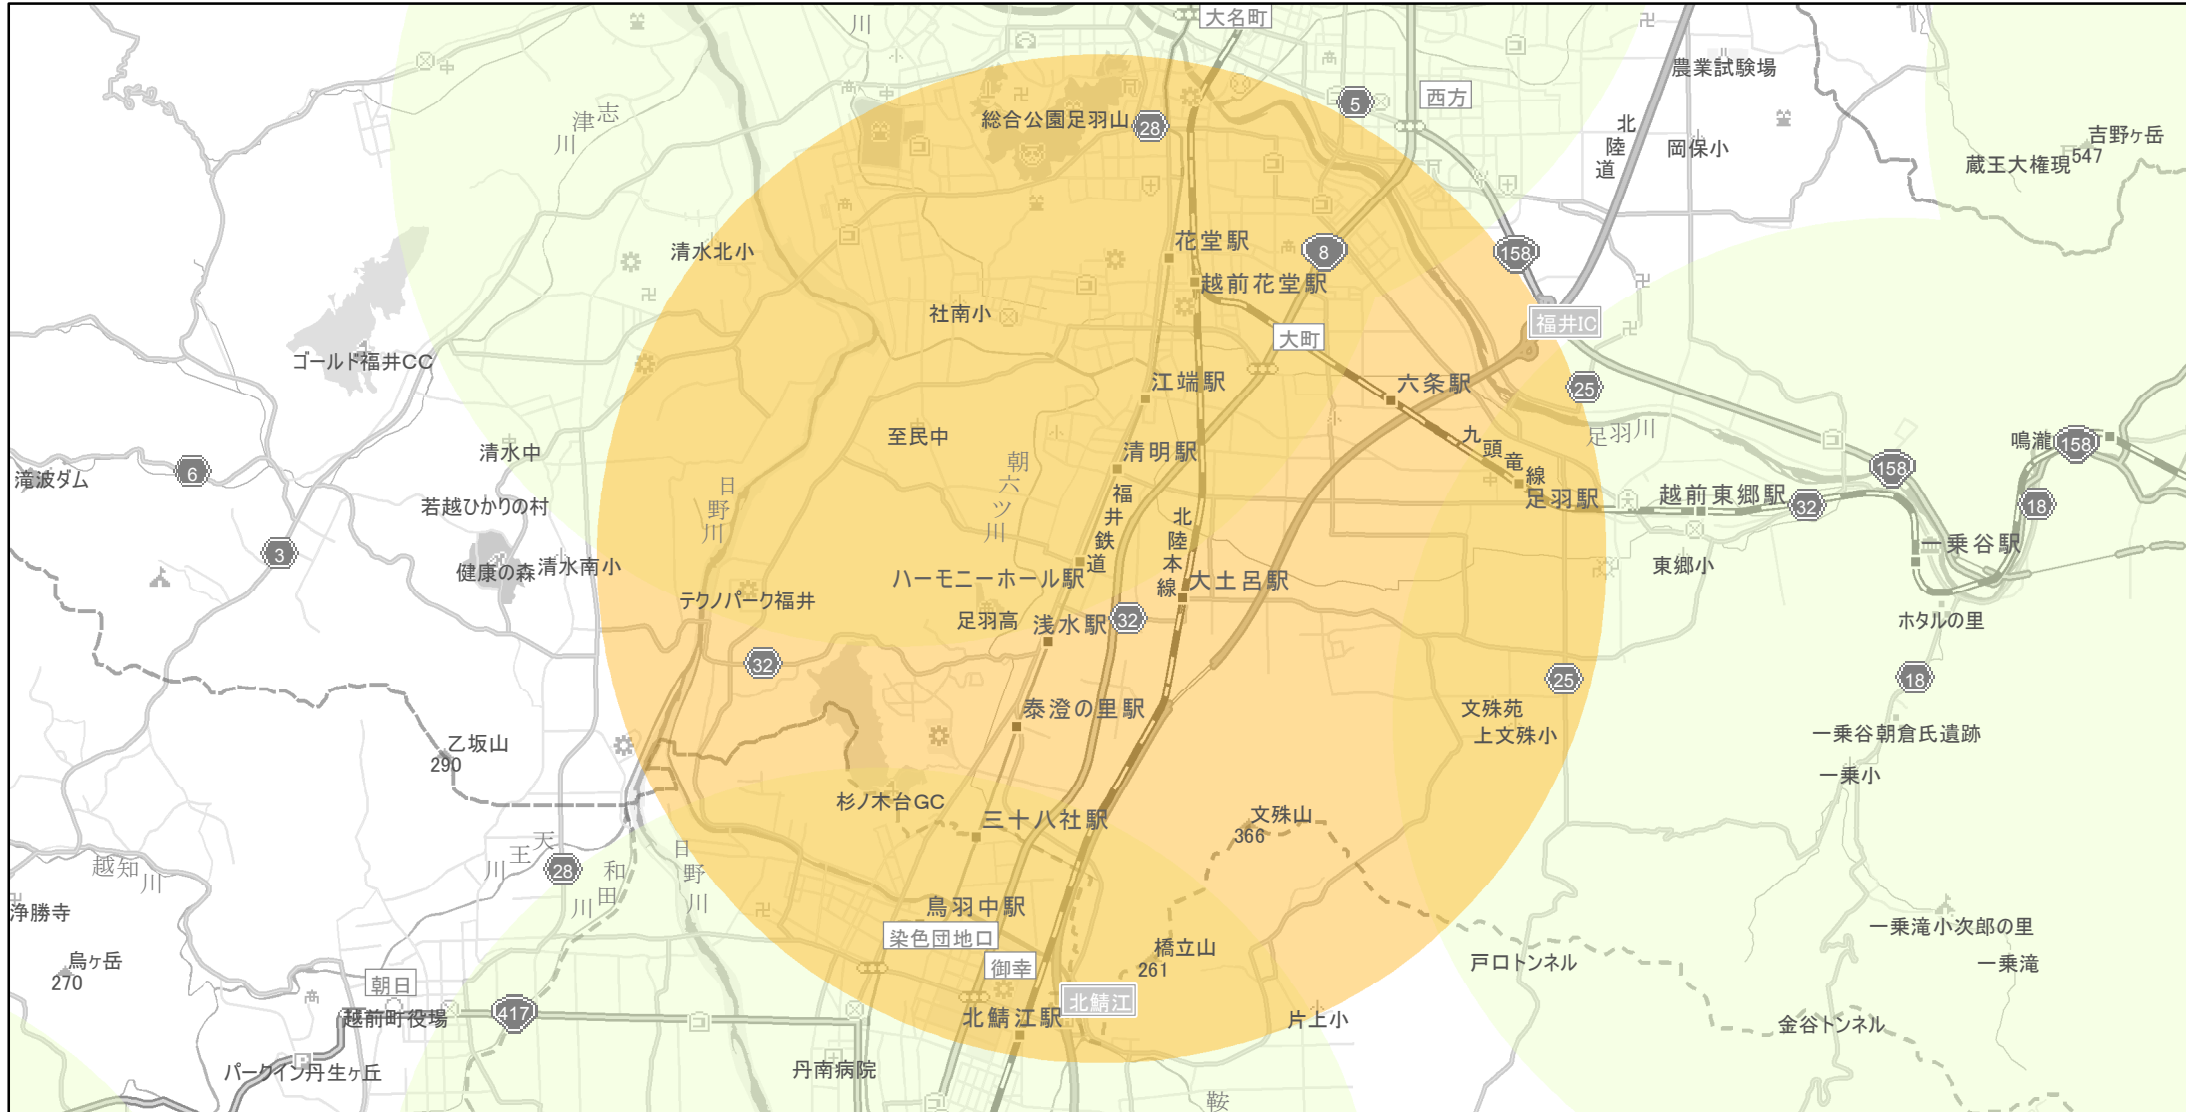

【福井県】EV・PHV充電設備設置マップ

【特定範囲】 No.117

急速充電器 0 基

普通充電器 0 基

急速もしくは普通充電器 1 基

観光地県立音楽堂を中心に概ね半径 5 km 以内

(C) PASCO (C) INCREMENT P

特定範囲

特定範囲(その他)

隣接都道府県