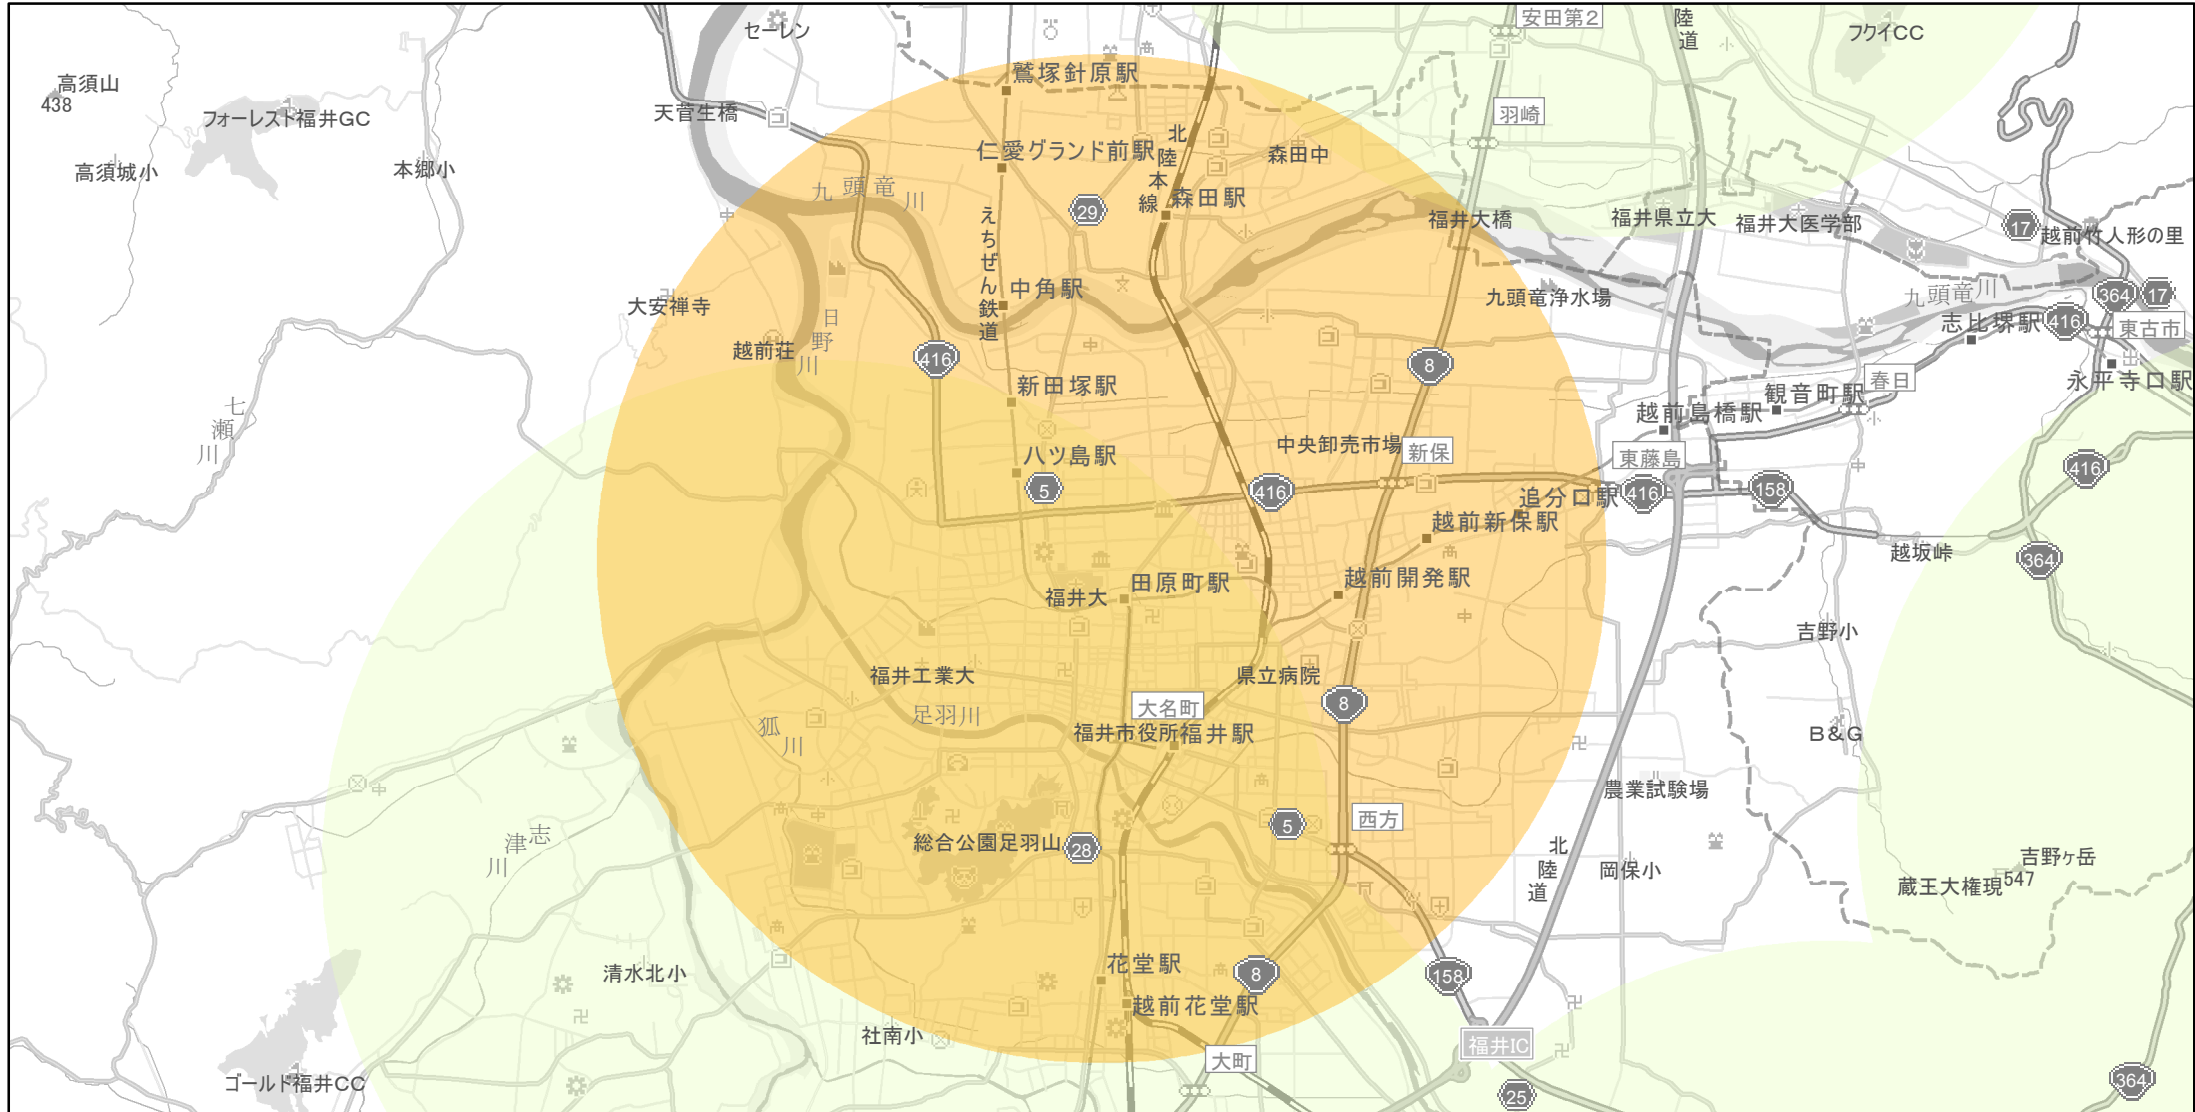

# 【福井県】EV・PHV充電設備設置マップ

## 【特定範囲】 No.116

急速充電器 0 基  
普通充電器 0 基

急速もしくは普通充電器 1 基

観光地県立美術館を中心に概ね半径 5 km 以内