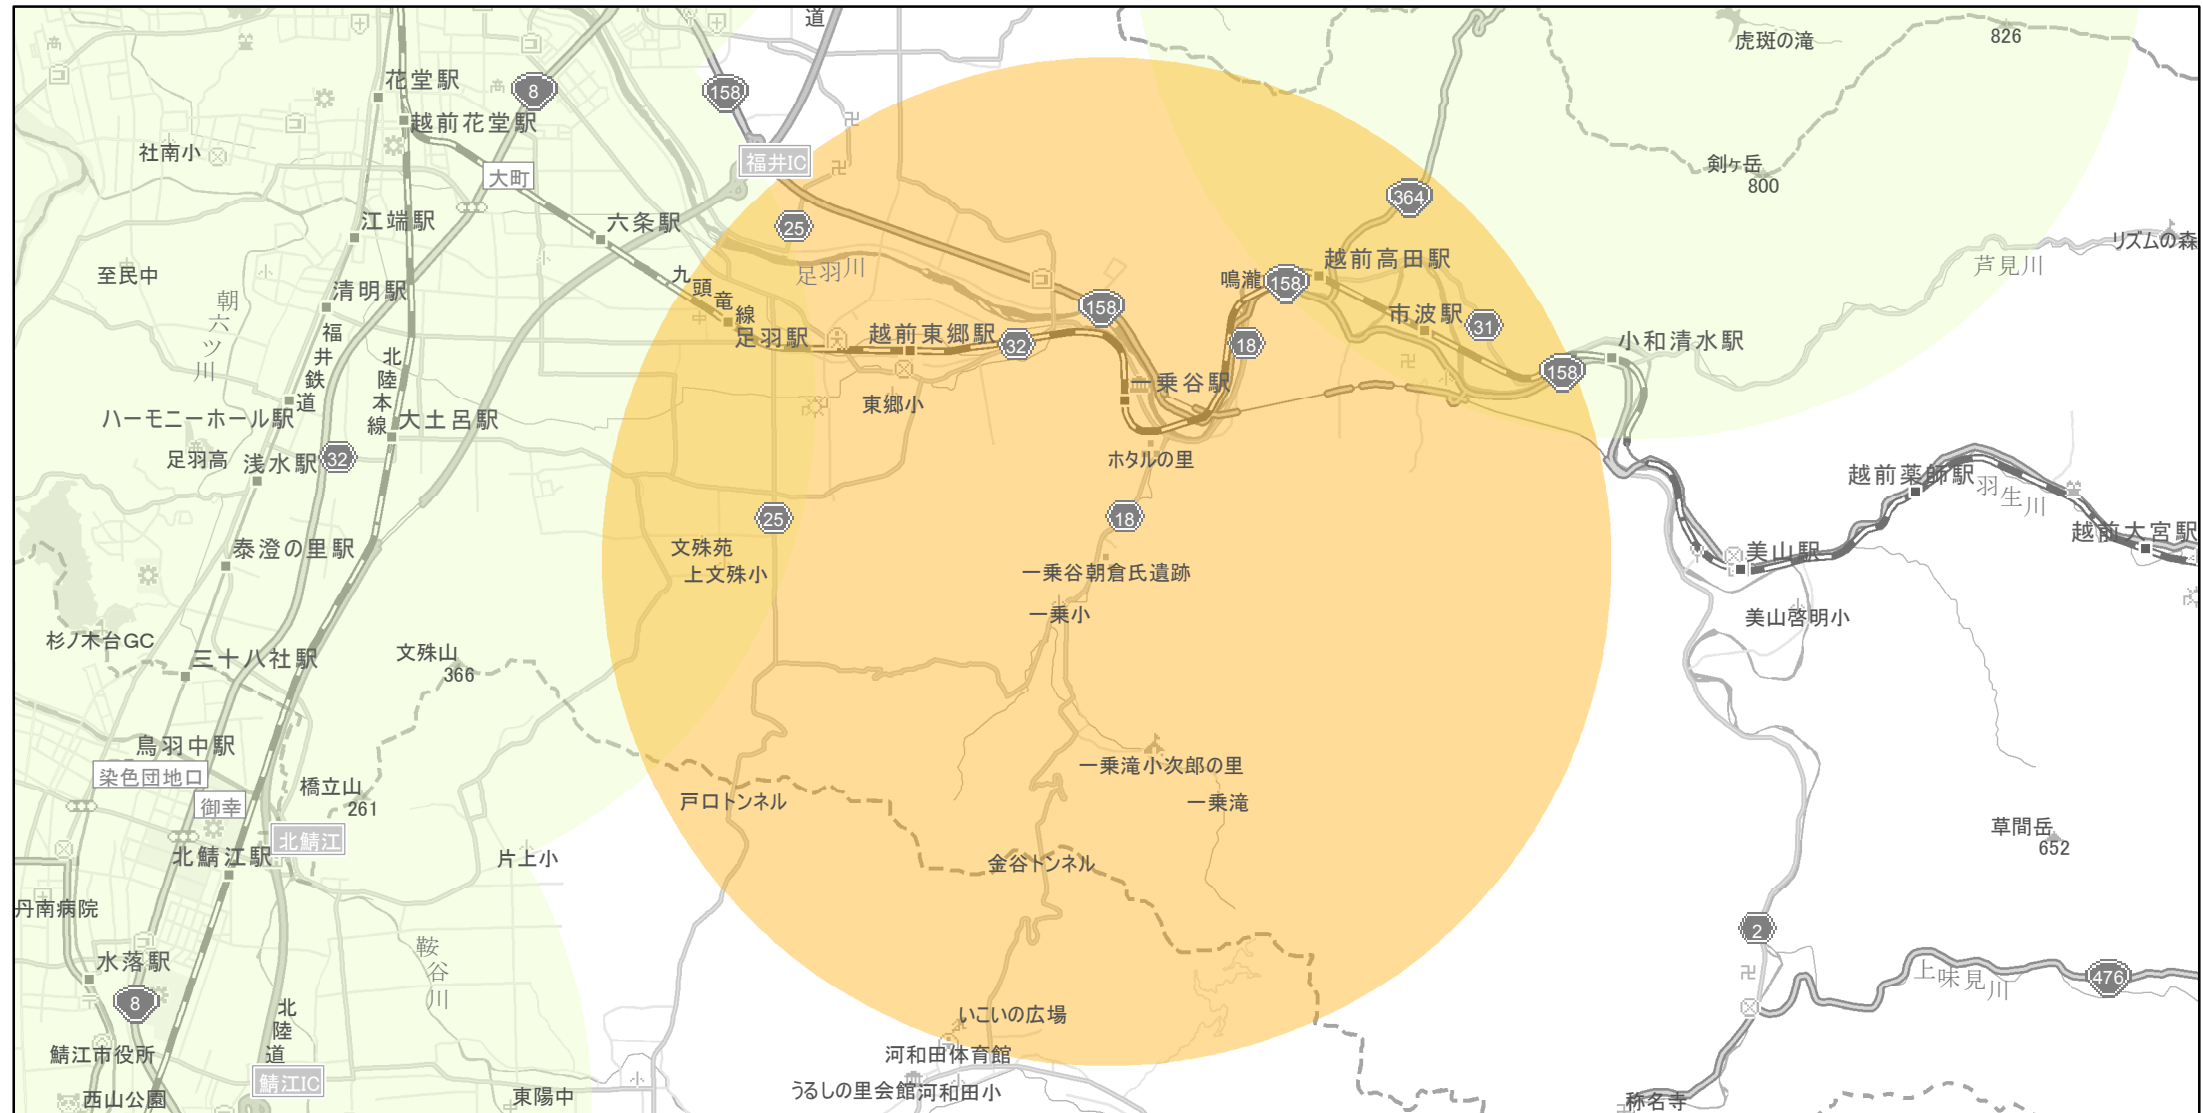

【福井県】EV・PHV充電設備設置マップ

【特定範囲】 No.115

急速充電器 0 基
普通充電器 0 基
急速もしくは普通充電器 4 基

観光地一乗谷朝倉氏遺跡（一乗谷朝倉氏遺跡資料館）を中心に概ね半径5km以内

(C) PASCO (C) INCREMENT P

- 特定範囲
- 特定範囲(その他)
- 隣接都道府県