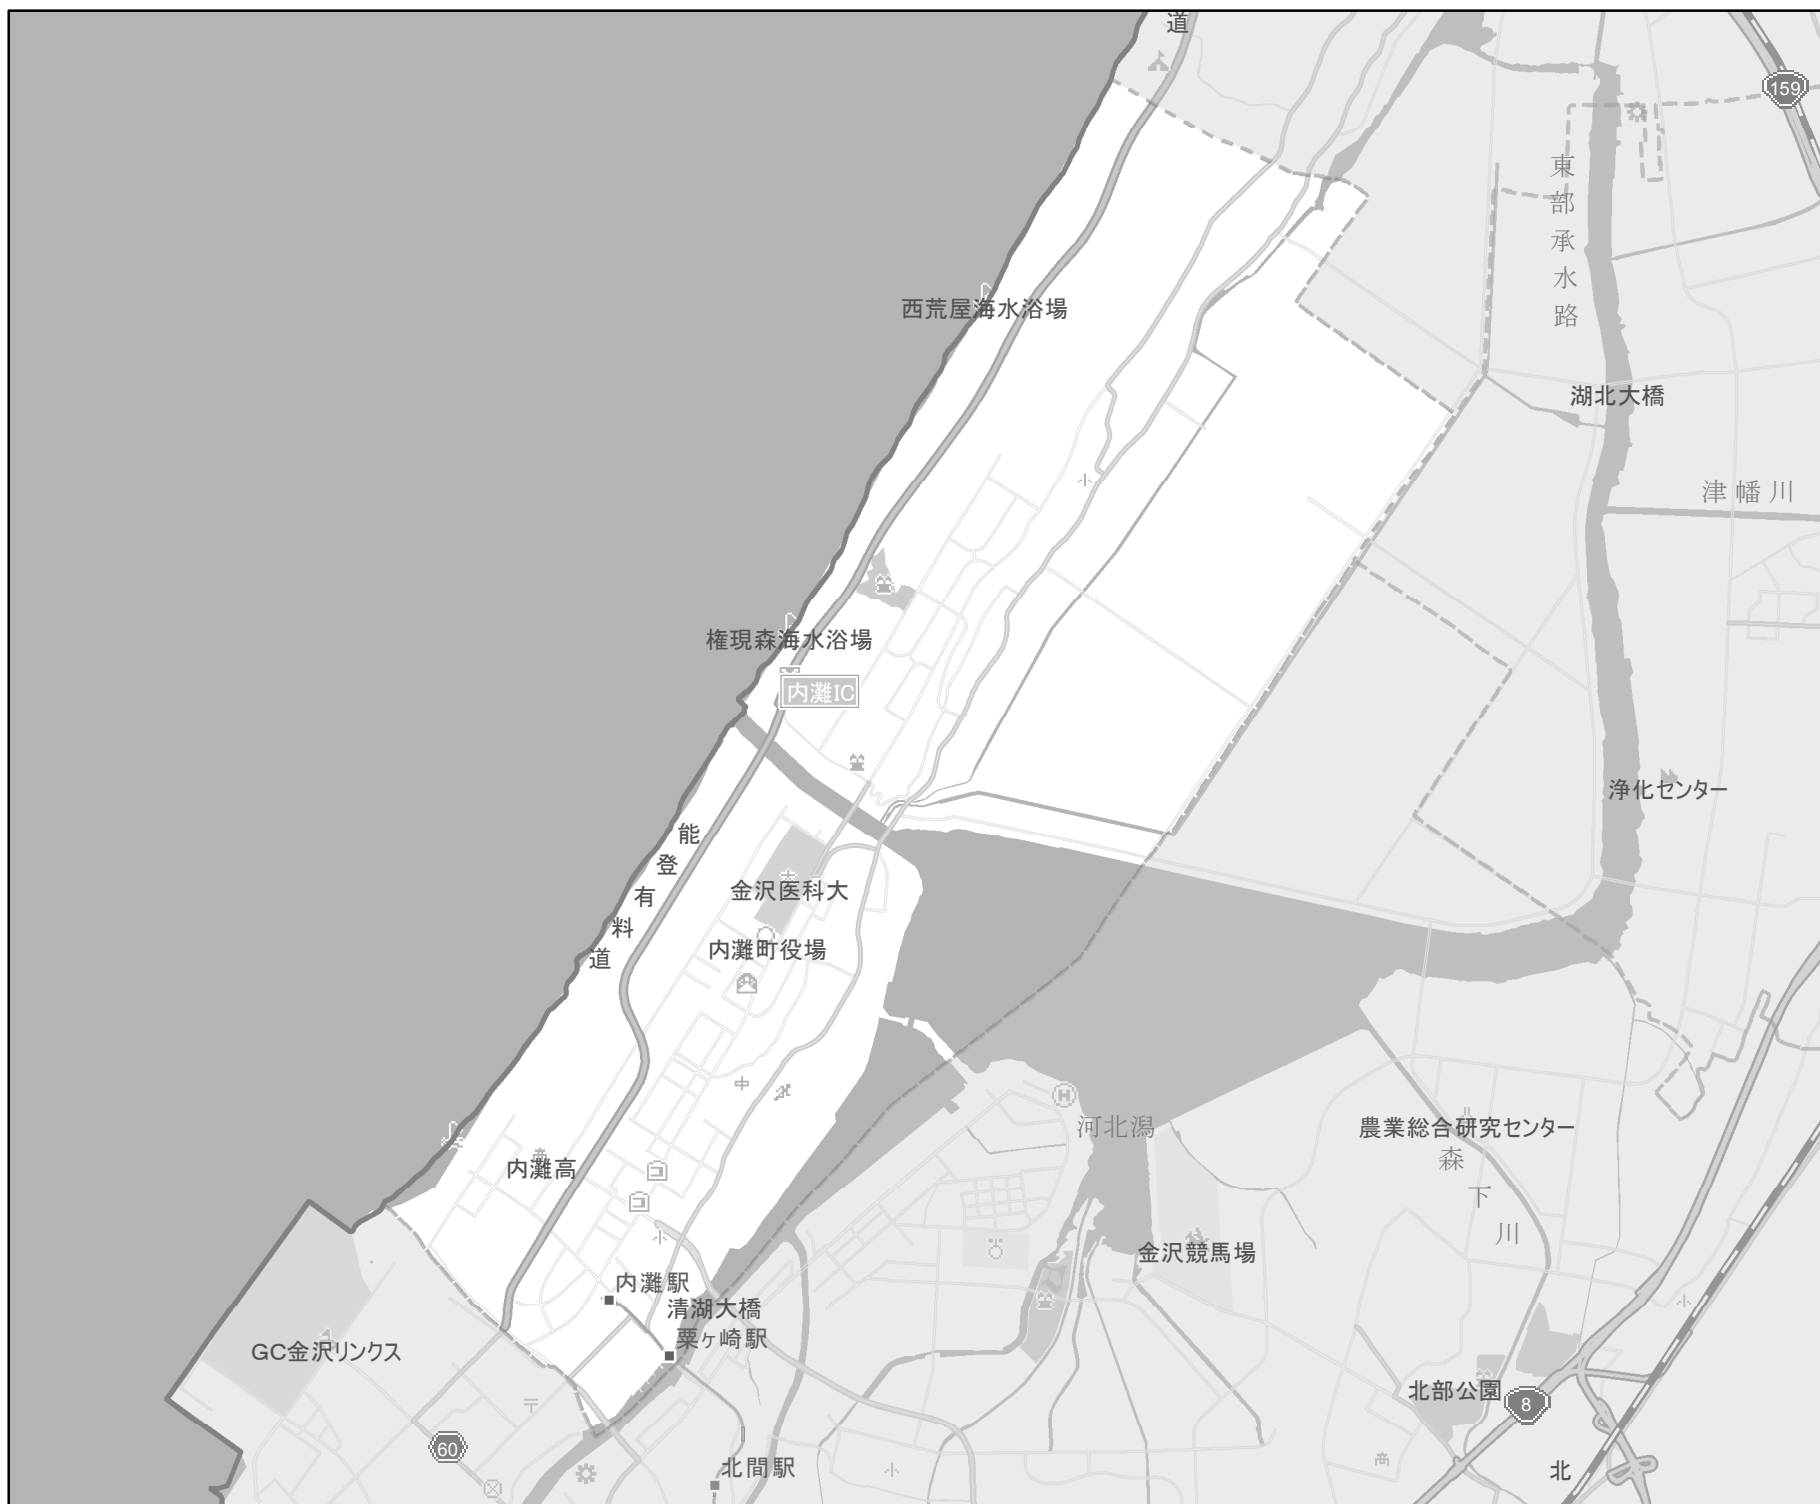

# EV・PHV充電 設備設置マップ 【石川県】

No. 14

河北郡内灘町

急速充電器  
0基

普通充電器  
0基

急速もしくは  
普通充電器  
10基

- 市区町村境界
- 隣接市区町村
- 隣接都道府県