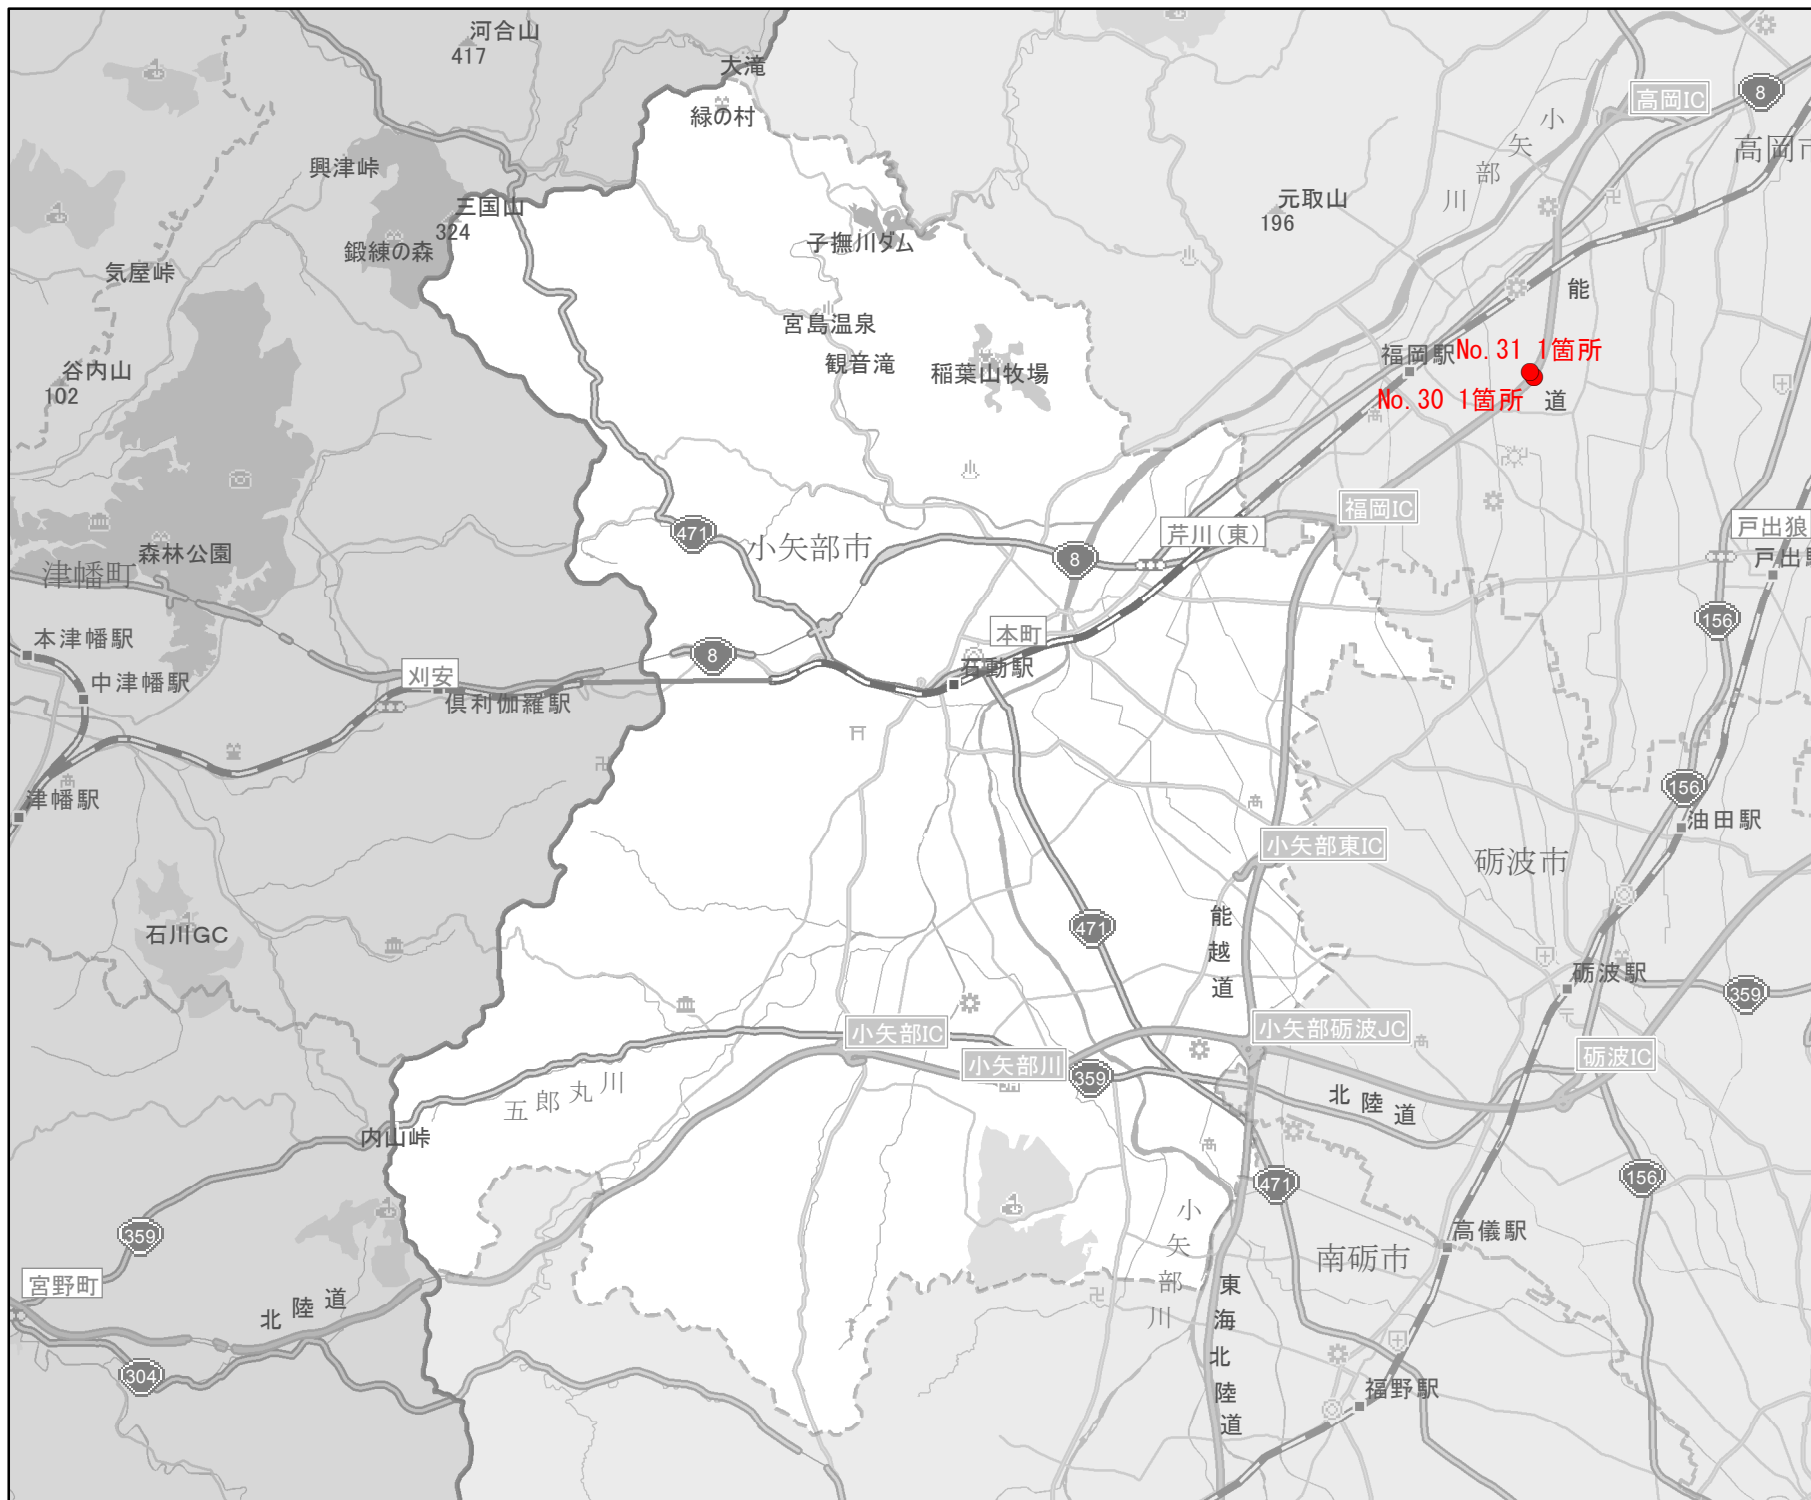

# EV・PHV充電設備設置マップ【富山県】

No. 64

小矢部市

急速充電設備  
0箇所

普通充電設備  
0箇所

急速もしくは  
普通充電設備  
7箇所

- 道の駅等・特定施設
- 市区町村境界
- 隣接市区町村
- 隣接都道府県