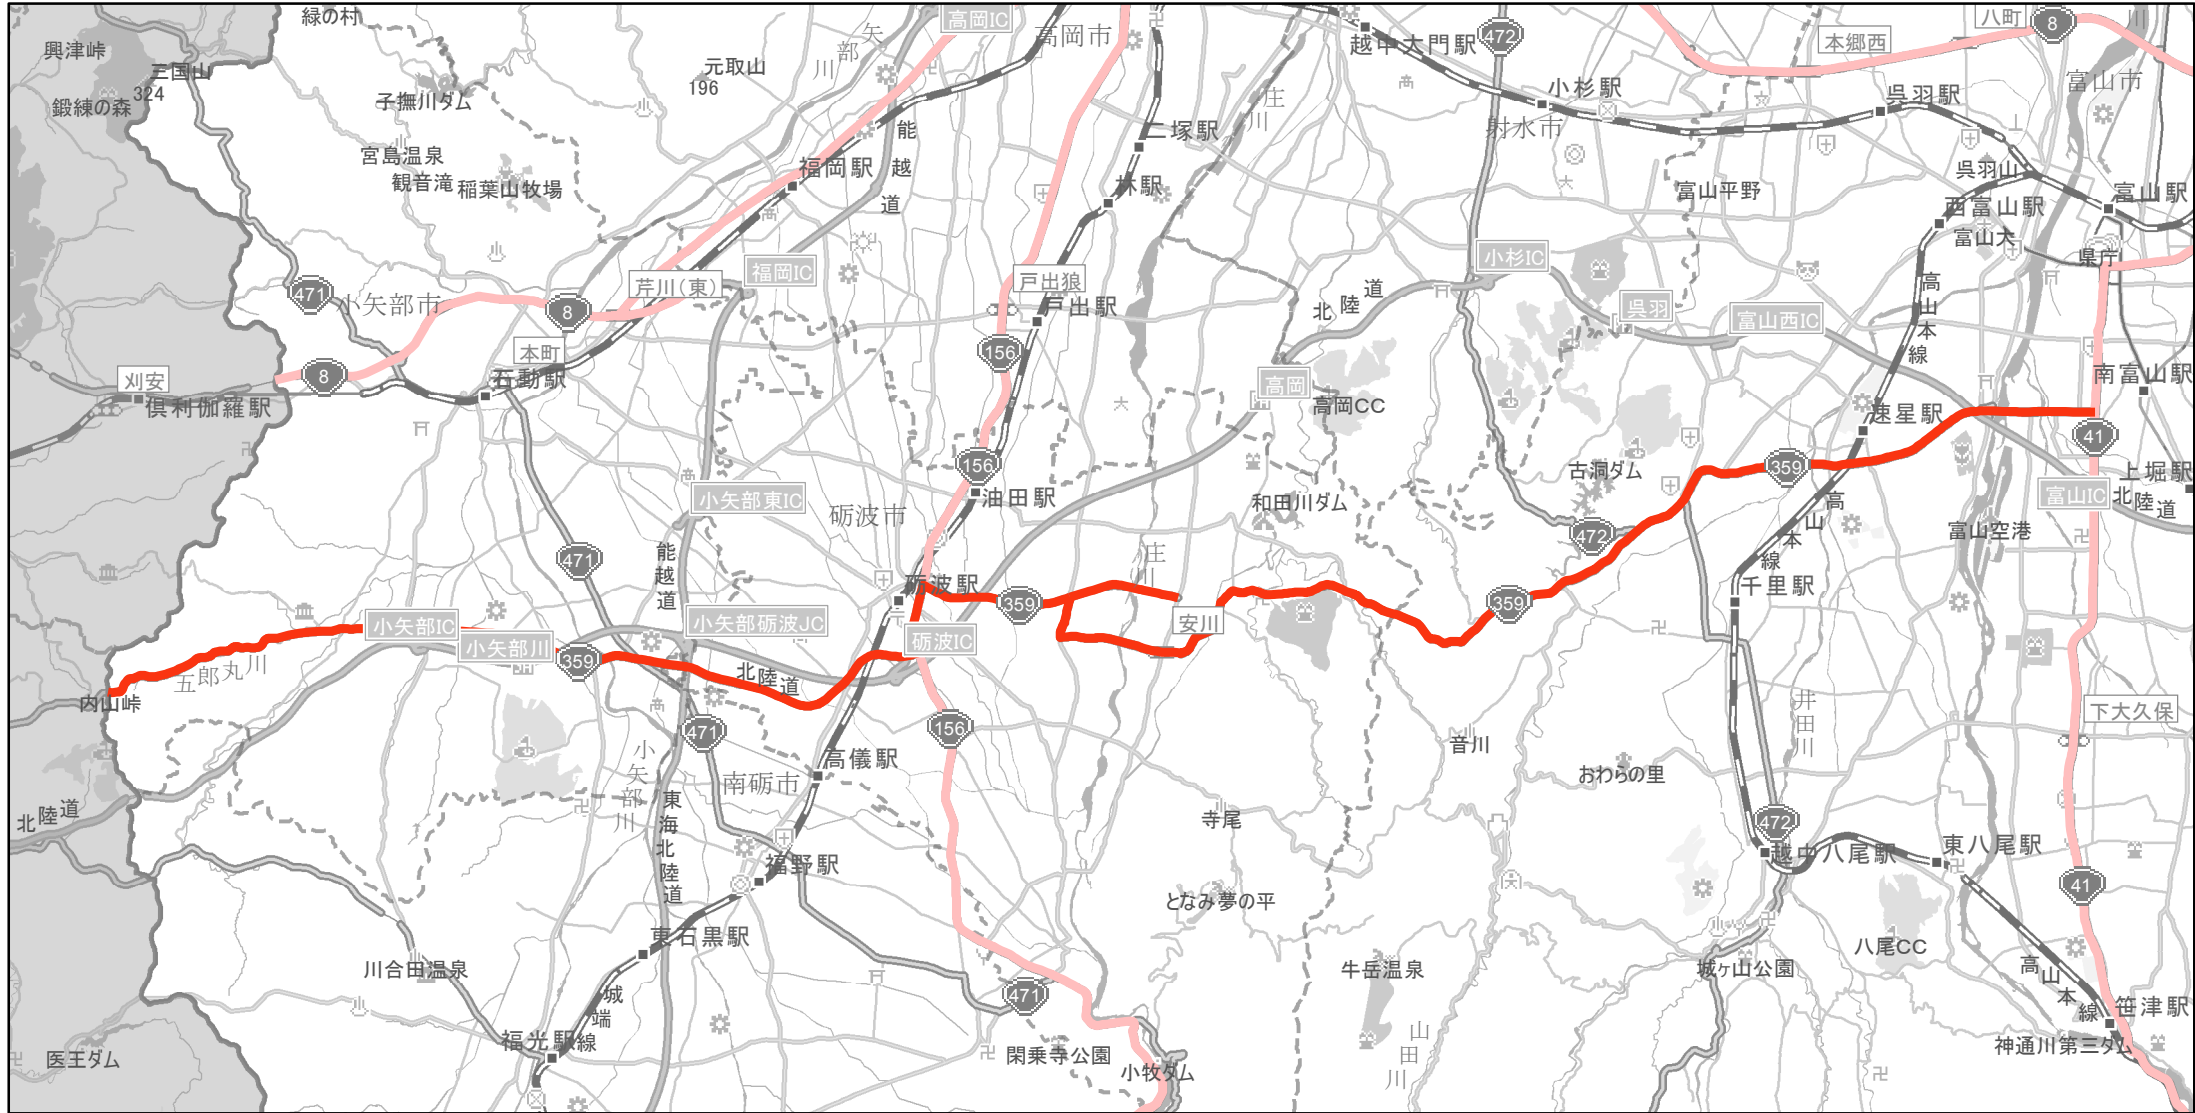

【富山県】EV・PHV充電設備設置マップ

【主要道路等】No.5

急速充電設備 3箇所

普通充電設備 0箇所

20km毎 急速もしくは普通充電設備 0箇所

一般国道359号の掛尾町交差点（富山市掛尾町）から石川県境（小矢部市内山字西）

(C) PASCO (C) INCREMENT P

主要道路等

主要道路等(その他)

隣接都道府県