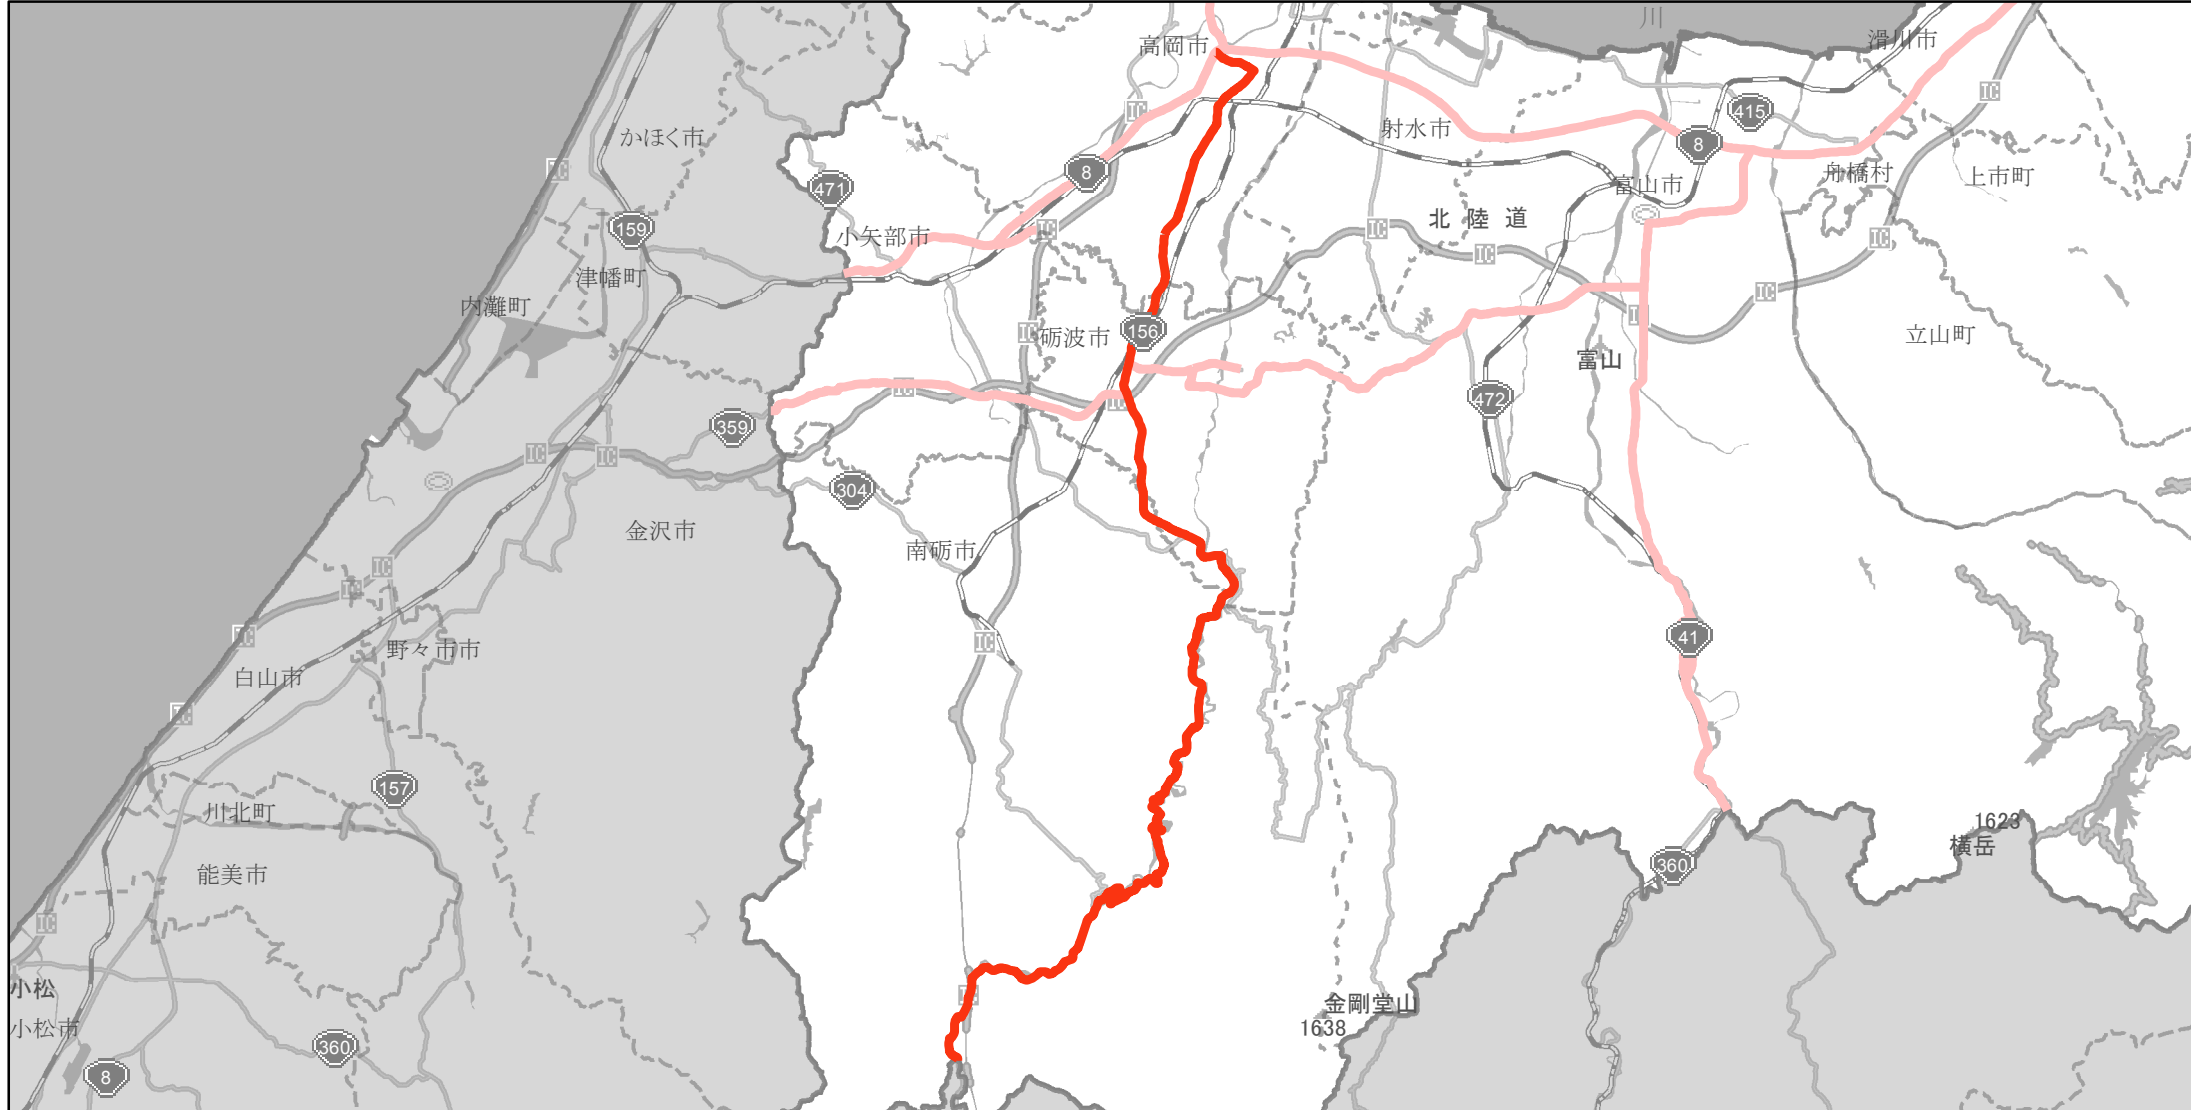

【富山県】EV・PHV充電設備設置マップ

【主要道路等】No.3

急速充電設備 4箇所
普通充電設備 0箇所

20km毎 急速もしくは普通充電設備 0箇所

一般国道156号の岐阜県境（南砺市大字西赤尾字水行谷）から四屋交差点（高岡市上四屋）

(C) PASCO (C) INCREMENT P

- 主要道路等
- 主要道路等(その他)
- 隣接都道府県