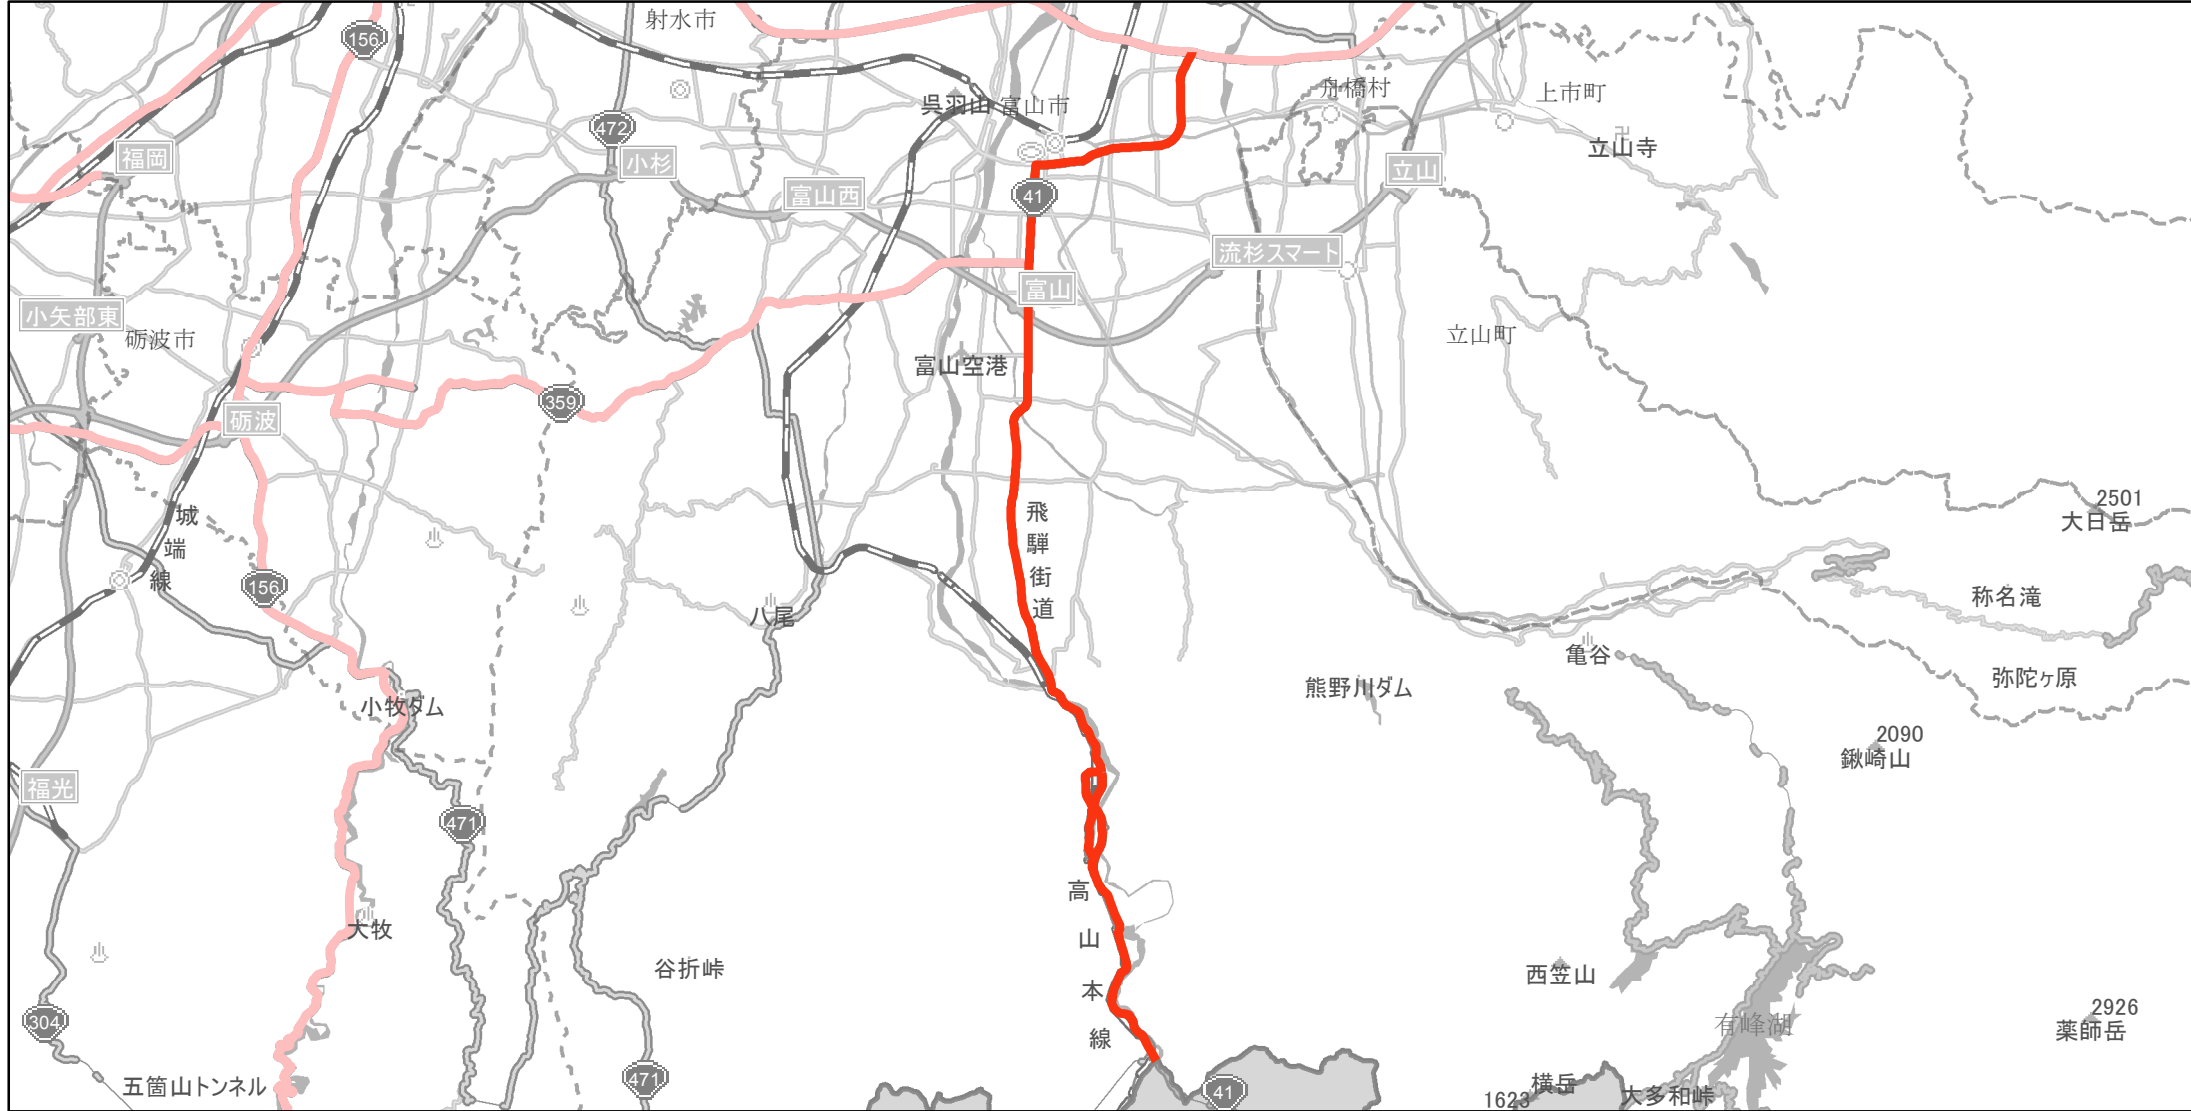

【富山県】EV・PHV充電設備設置マップ

【主要道路等】No.2

急速充電設備 2箇所

普通充電設備 0箇所

20km毎 急速もしくは普通充電設備 0箇所

一般国道41号の岐阜県境（富山市猪谷大字蟹寺字城が山）から金泉寺交差点（富山市金泉寺）

(C) PASCO (C) INCREMENT P

主要道路等

主要道路等(その他)

隣接都道府県