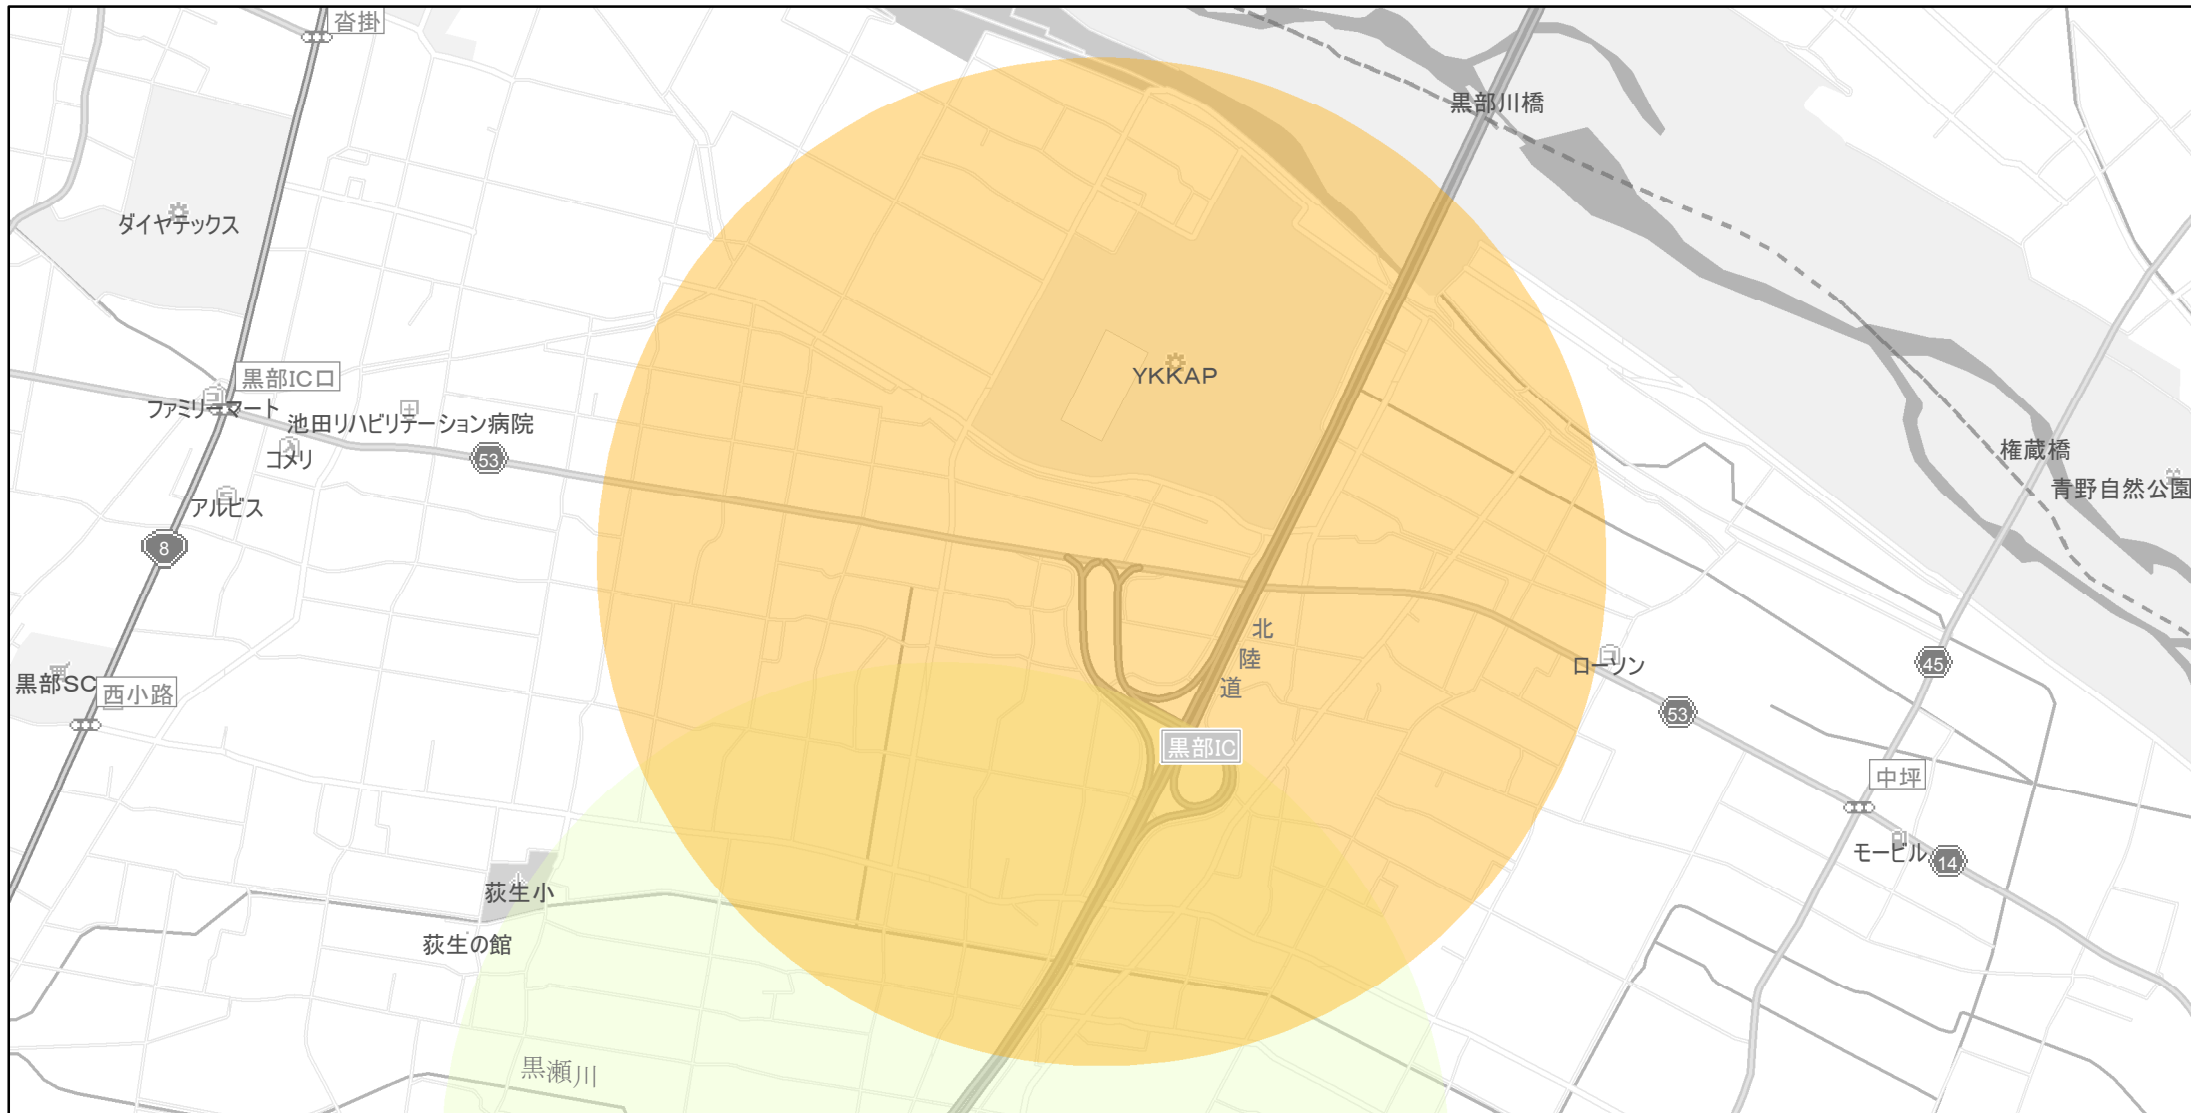

# 【富山県】EV・PHV充電設備設置マップ

## 【特定範囲】 No.8

急速充電設備 1箇所  
普通充電設備 0箇所  
急速もしくは普通充電設備 0箇所

北陸自動車道黒部 I C（黒部市荻生新町字坂田）出入口を中心に半径 1 km 以内

(C) PASCO (C) INCREMENT P

- 特定範囲
- 特定範囲(その他)
- 隣接都道府県

0 0.25 0.5 km