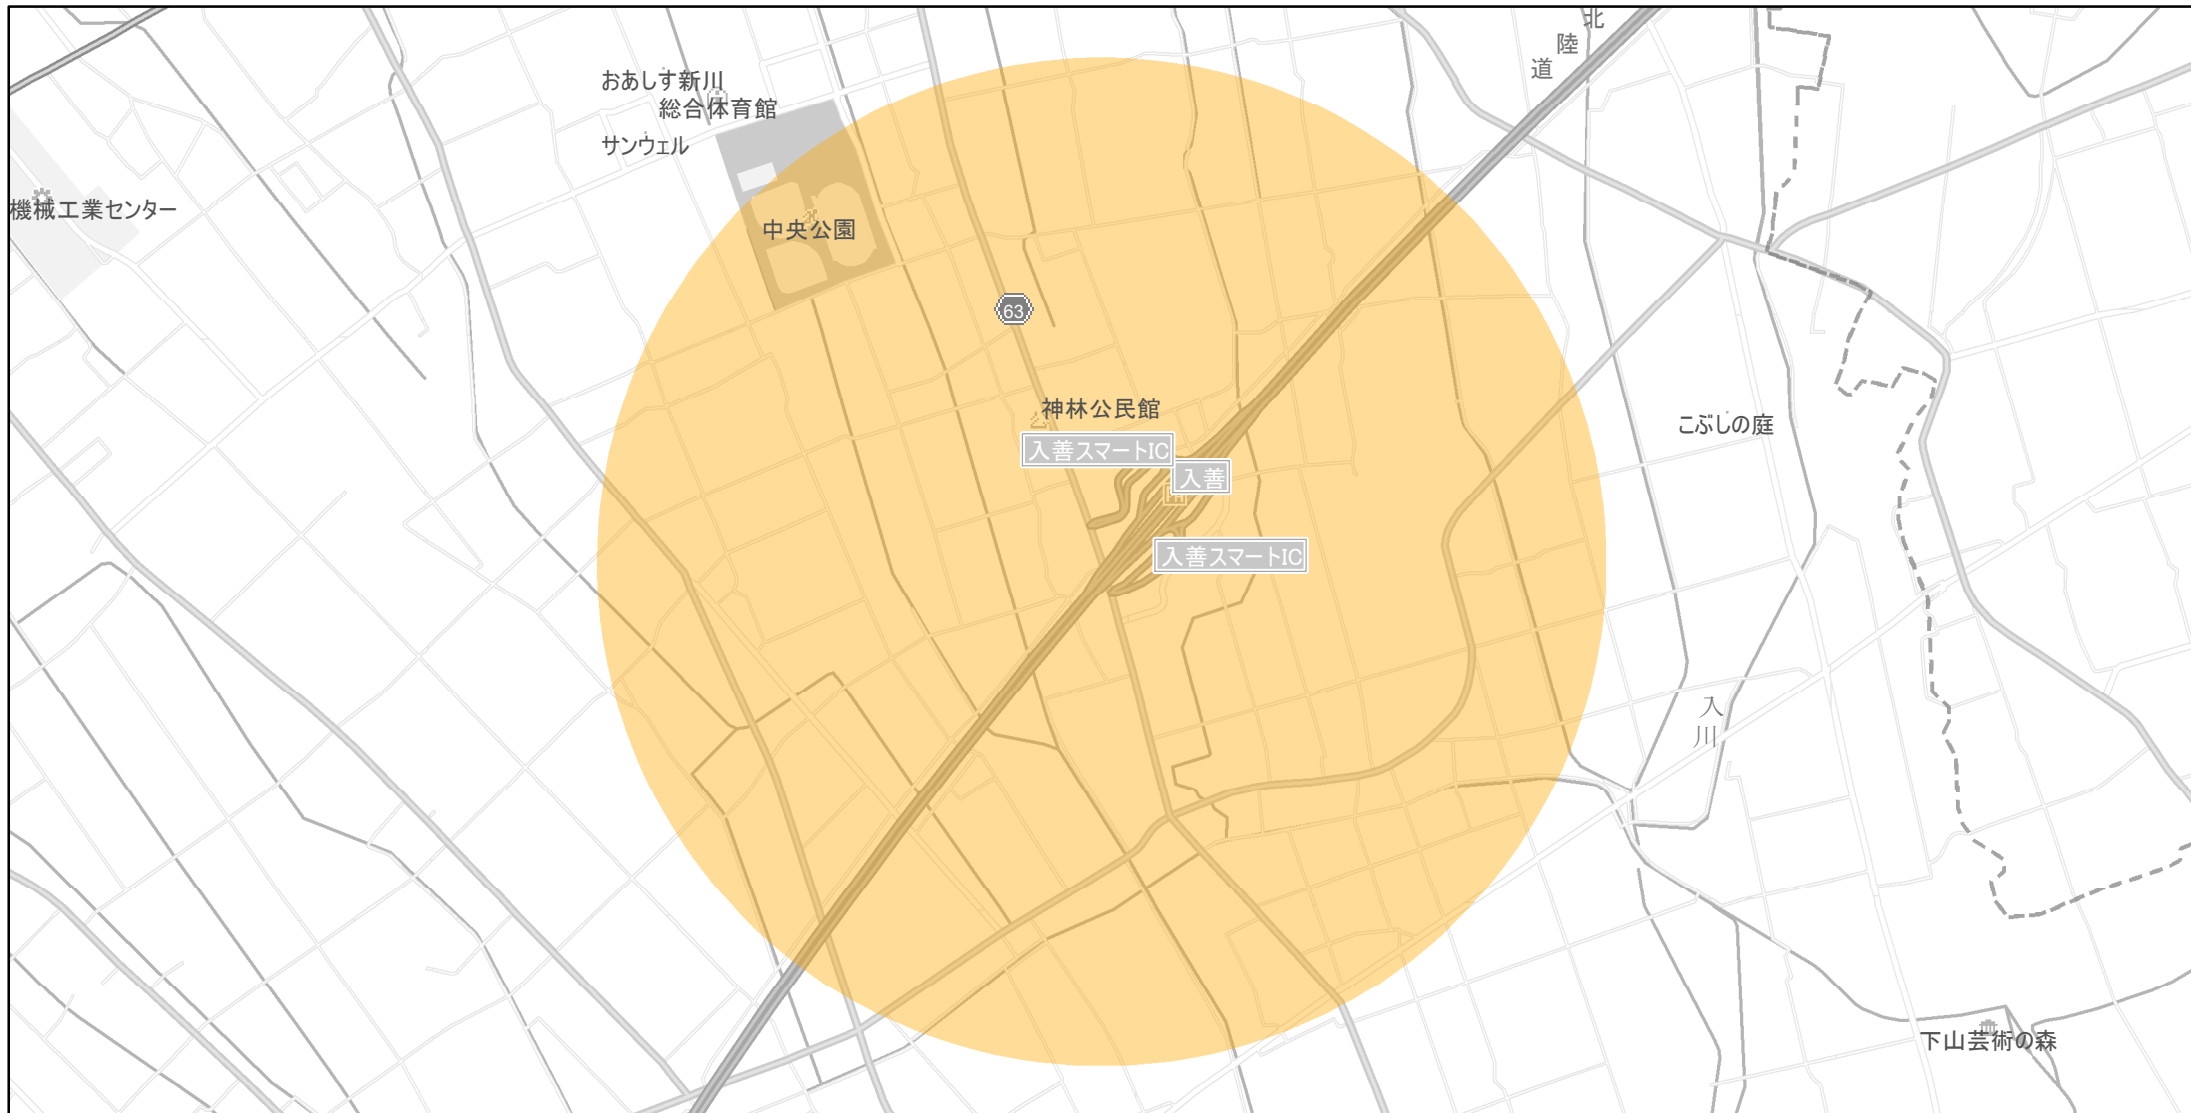

【富山県】EV・PHV充電設備設置マップ

【特定範囲】 No.7

急速充電設備 1箇所
普通充電設備 0箇所
急速もしくは普通充電設備 0箇所

北陸自動車道入善スマートIC（入善町神林）出入口を中心に半径1km以内

(C) PASCO (C) INCREMENT P

- 特定範囲
- 特定範囲(その他)
- 隣接都道府県

0 0.25 0.5 km