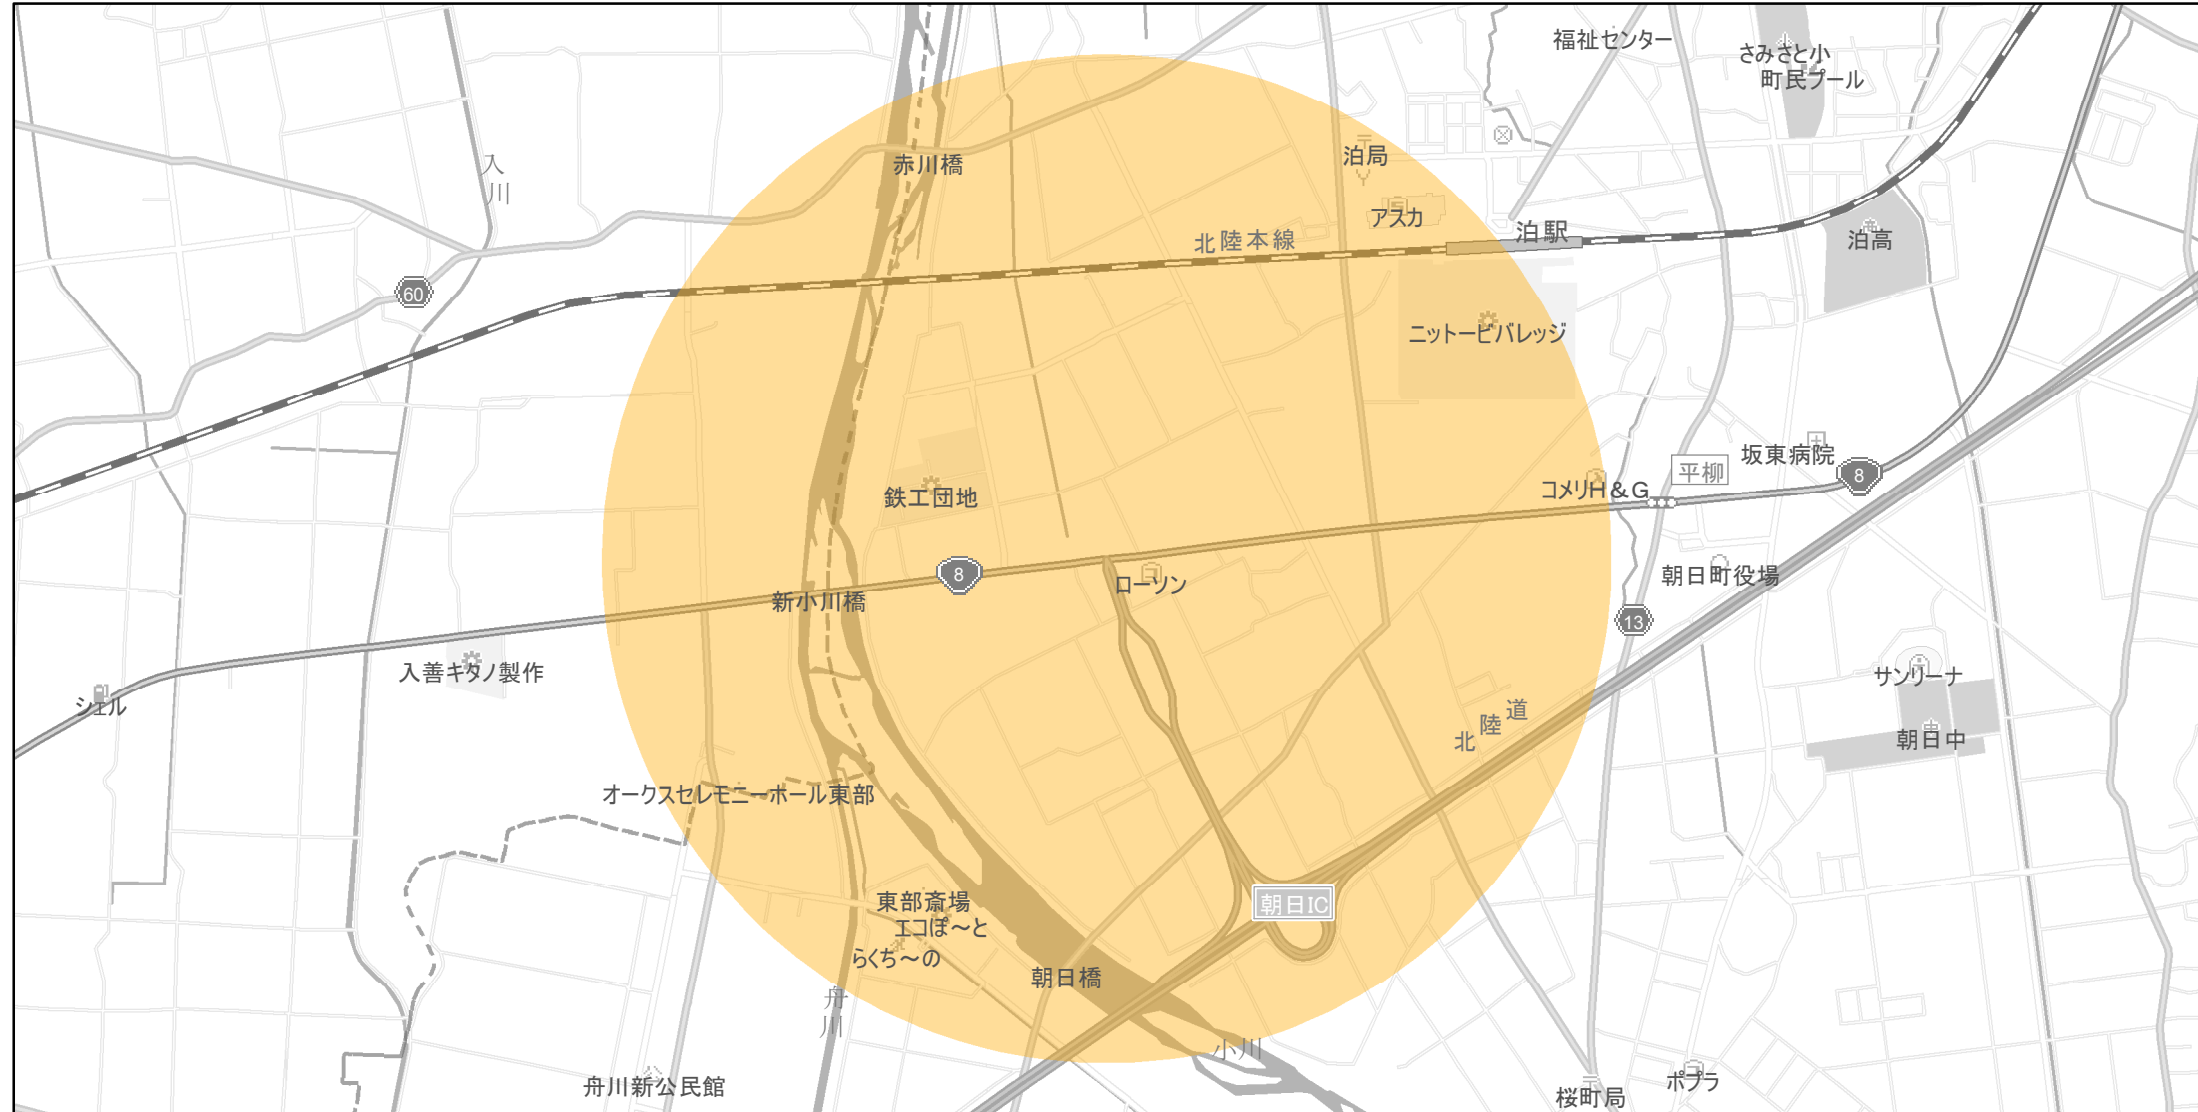

【富山県】EV・PHV充電設備設置マップ

【特定範囲】No.6

急速充電設備 1箇所
普通充電設備 0箇所
急速もしくは普通充電設備 0箇所

北陸自動車道朝日IC（朝日町月山）出入口を中心に半径1km以内

(C) PASCO (C) INCREMENT P

- 特定範囲
- 特定範囲(その他)
- 隣接都道府県

0 0.25 0.5 km