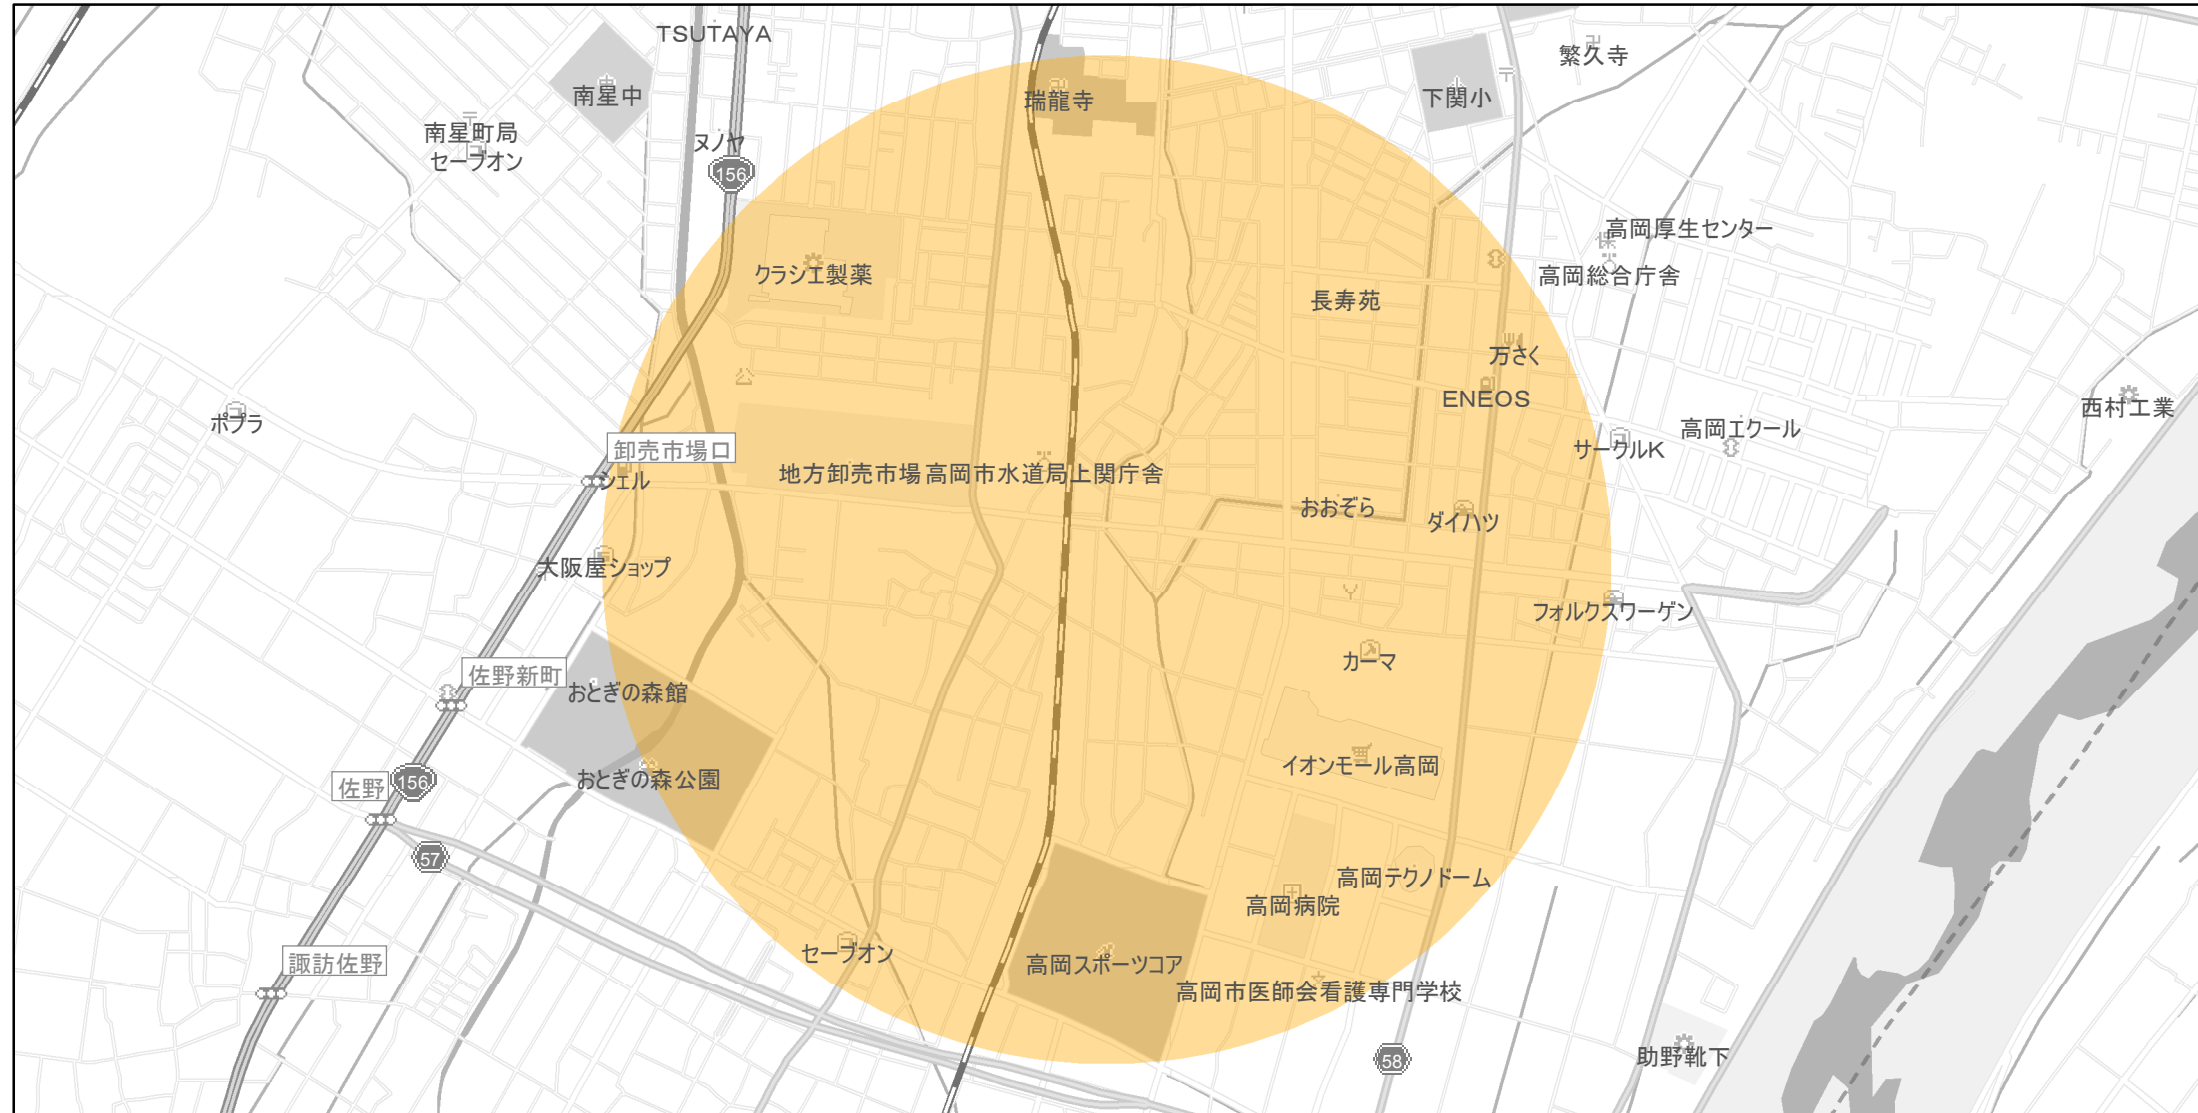

# 【富山県】EV・PHV充電設備設置マップ

## 【特定範囲】No.49

急速充電設備 0箇所  
普通充電設備 0箇所  
急速もしくは普通充電設備 2箇所

北陸新幹線新高岡駅（高岡市京田）を中心に半径1km以内

(C) PASCO (C) INCREMENT P

- 特定範囲
- 特定範囲(その他)
- 隣接都道府県

0 0.25 0.5 km