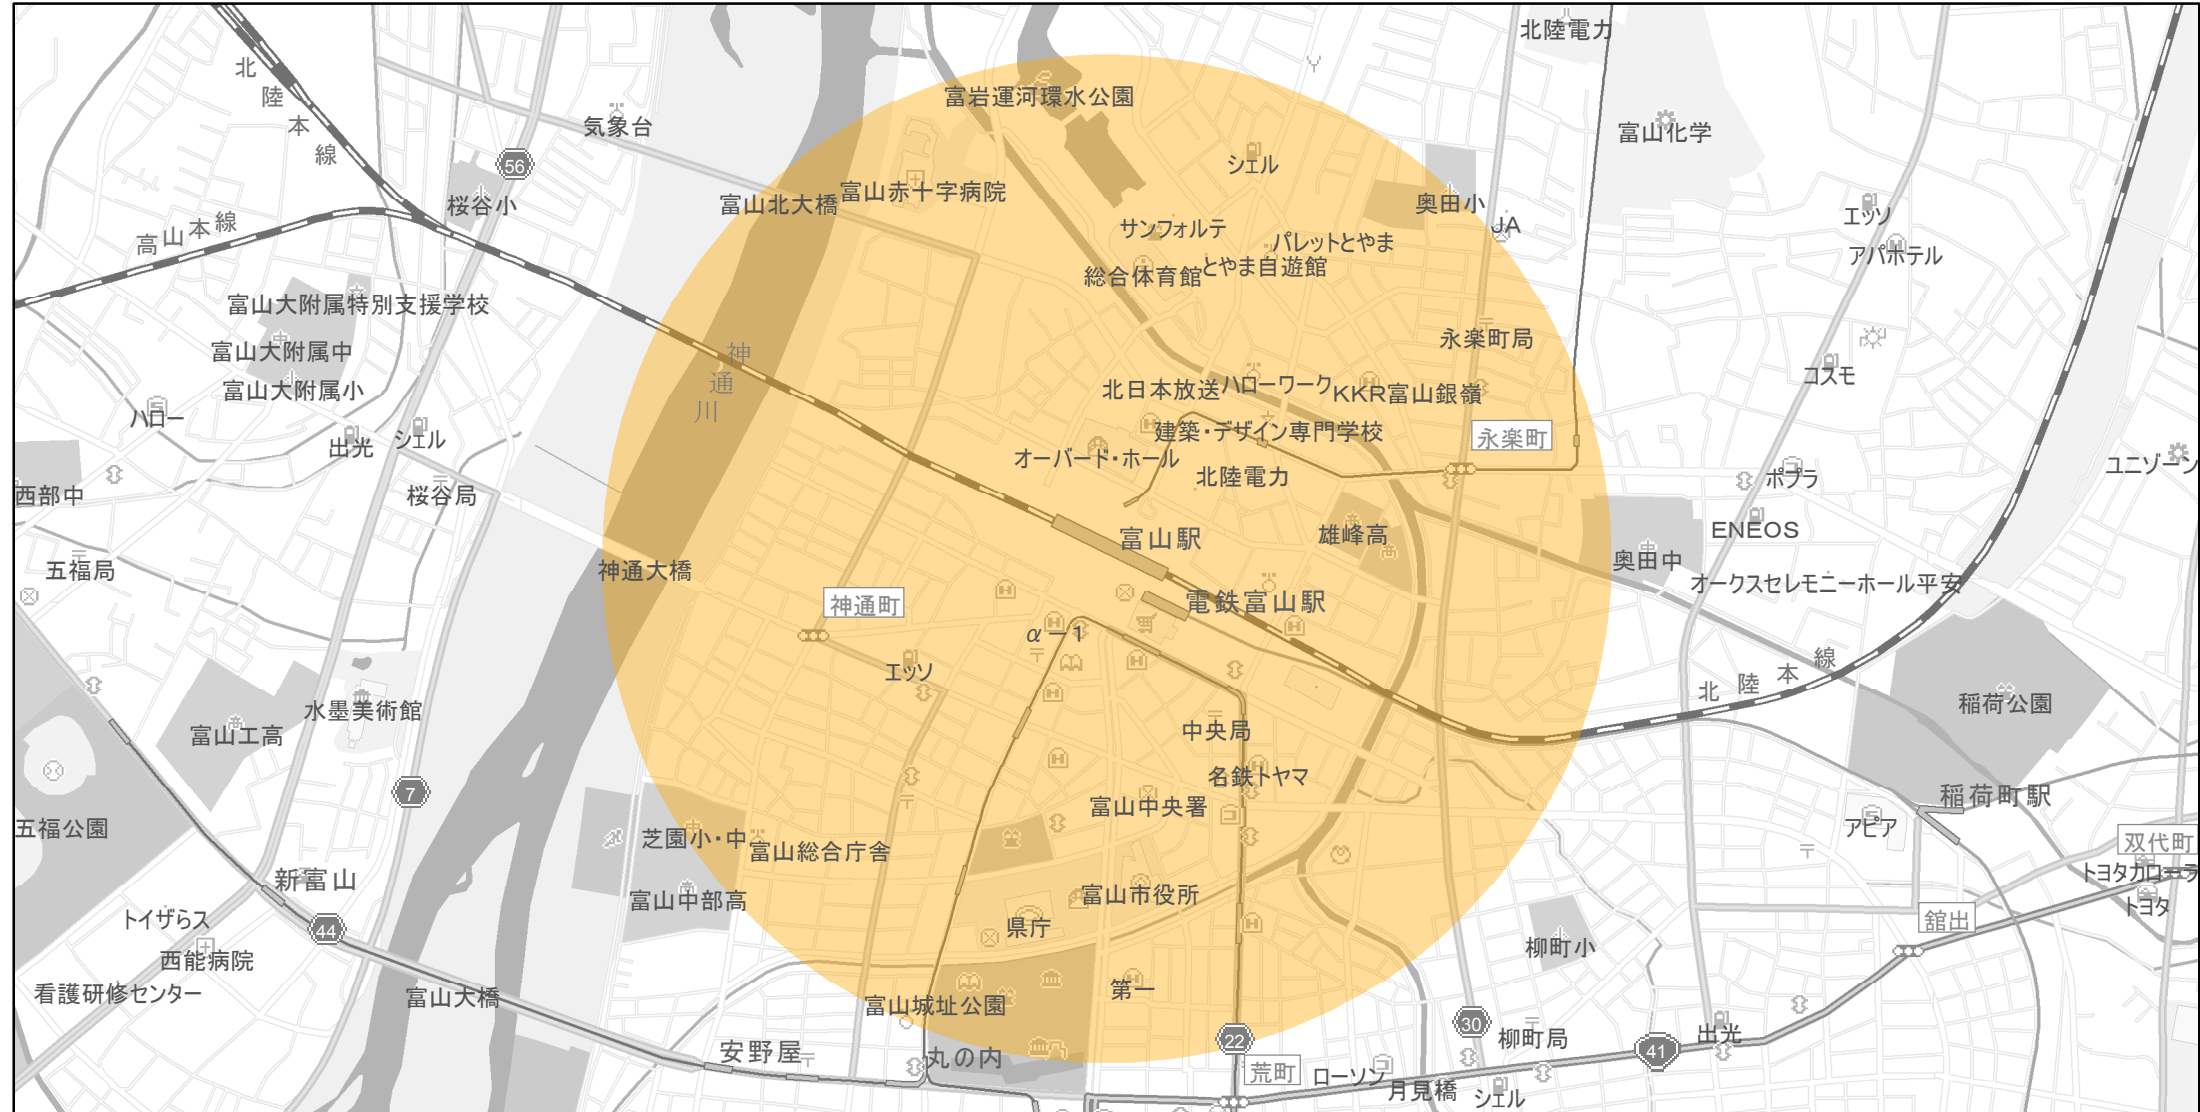

# 【富山県】EV・PHV充電設備設置マップ

## 【特定範囲】 No.48

急速充電設備 0箇所  
普通充電設備 0箇所  
急速もしくは普通充電設備 2箇所

北陸新幹線富山駅（富山市明輪町）を中心に半径1km以内