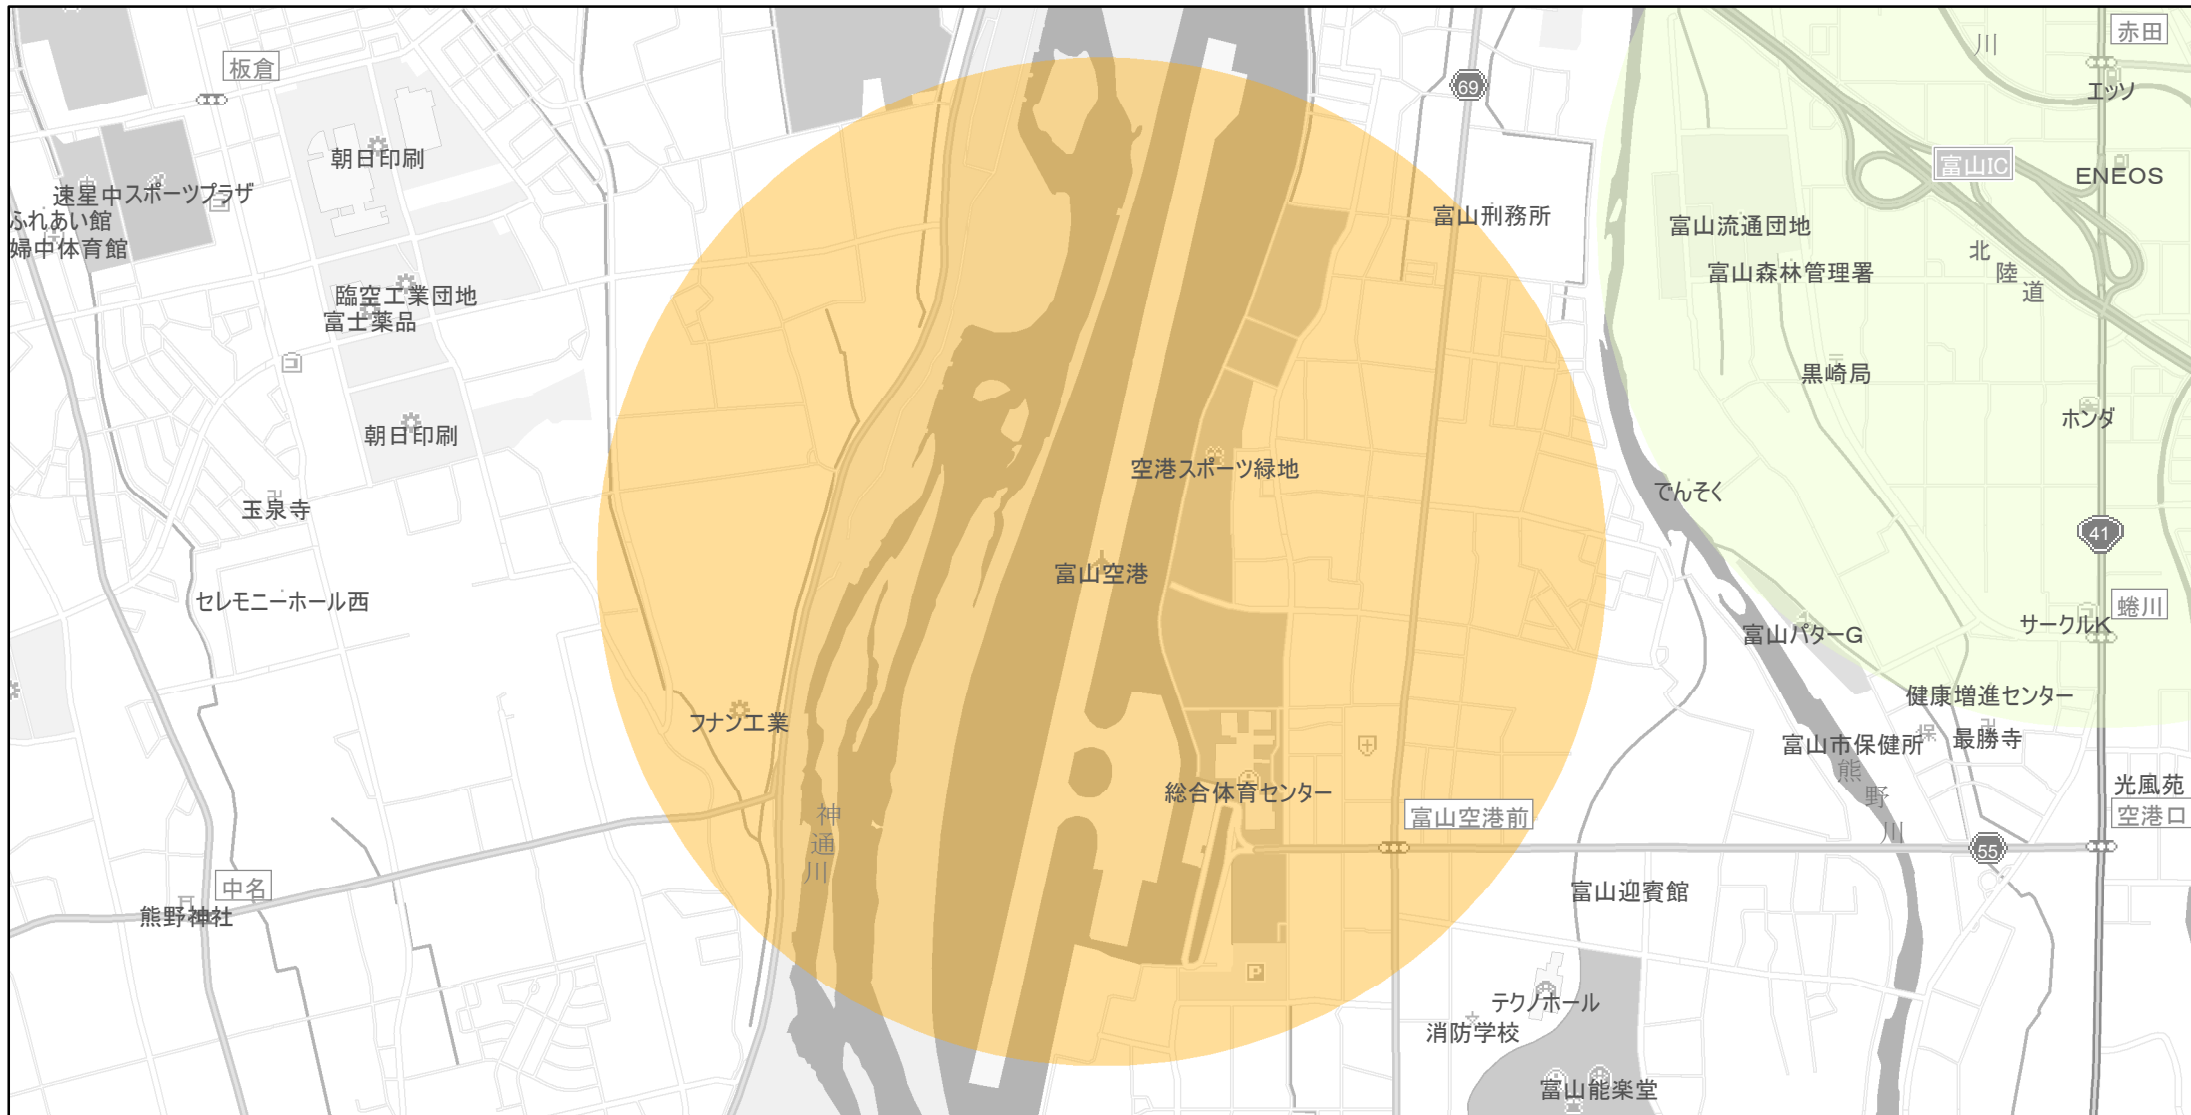

【富山県】EV・PHV充電設備設置マップ

【特定範囲】No.46

急速充電設備 0箇所
普通充電設備 0箇所
急速もしくは普通充電設備 2箇所

富山きときと空港（富山市秋ヶ島30）を中心に半径1km以内

(C) PASCO (C) INCREMENT P