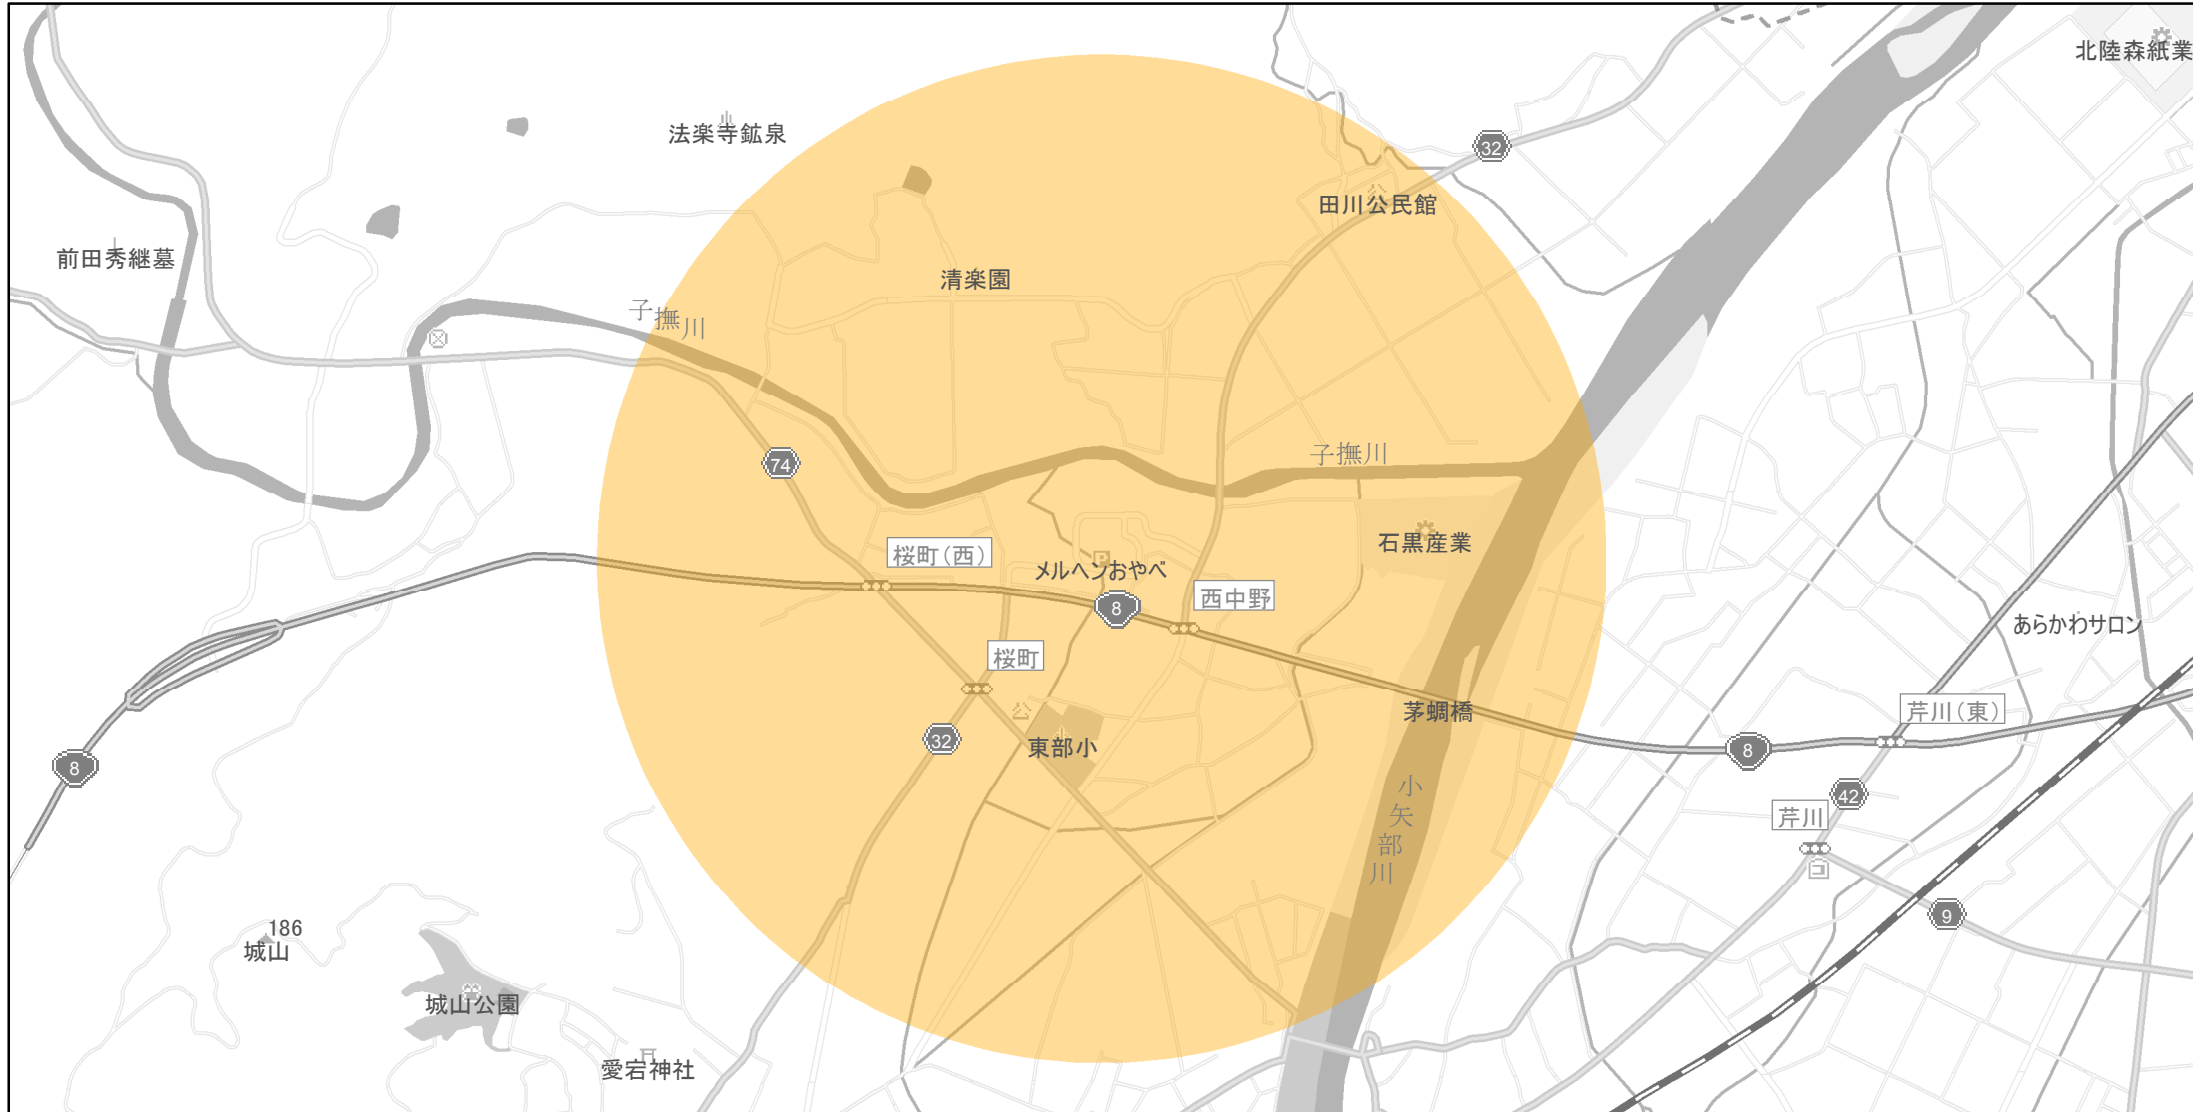

# 【富山県】EV・PHV充電設備設置マップ

## 【特定範囲】No.45

急速充電設備 0箇所  
普通充電設備 0箇所  
急速もしくは普通充電設備 1箇所

道の駅メルヘンおやべ（小矢部市桜町1535-1）を中心に半径1km以内

(C) PASCO (C) INCREMENT P

- 特定範囲
- 特定範囲(その他)
- 隣接都道府県

0 0.25 0.5 km