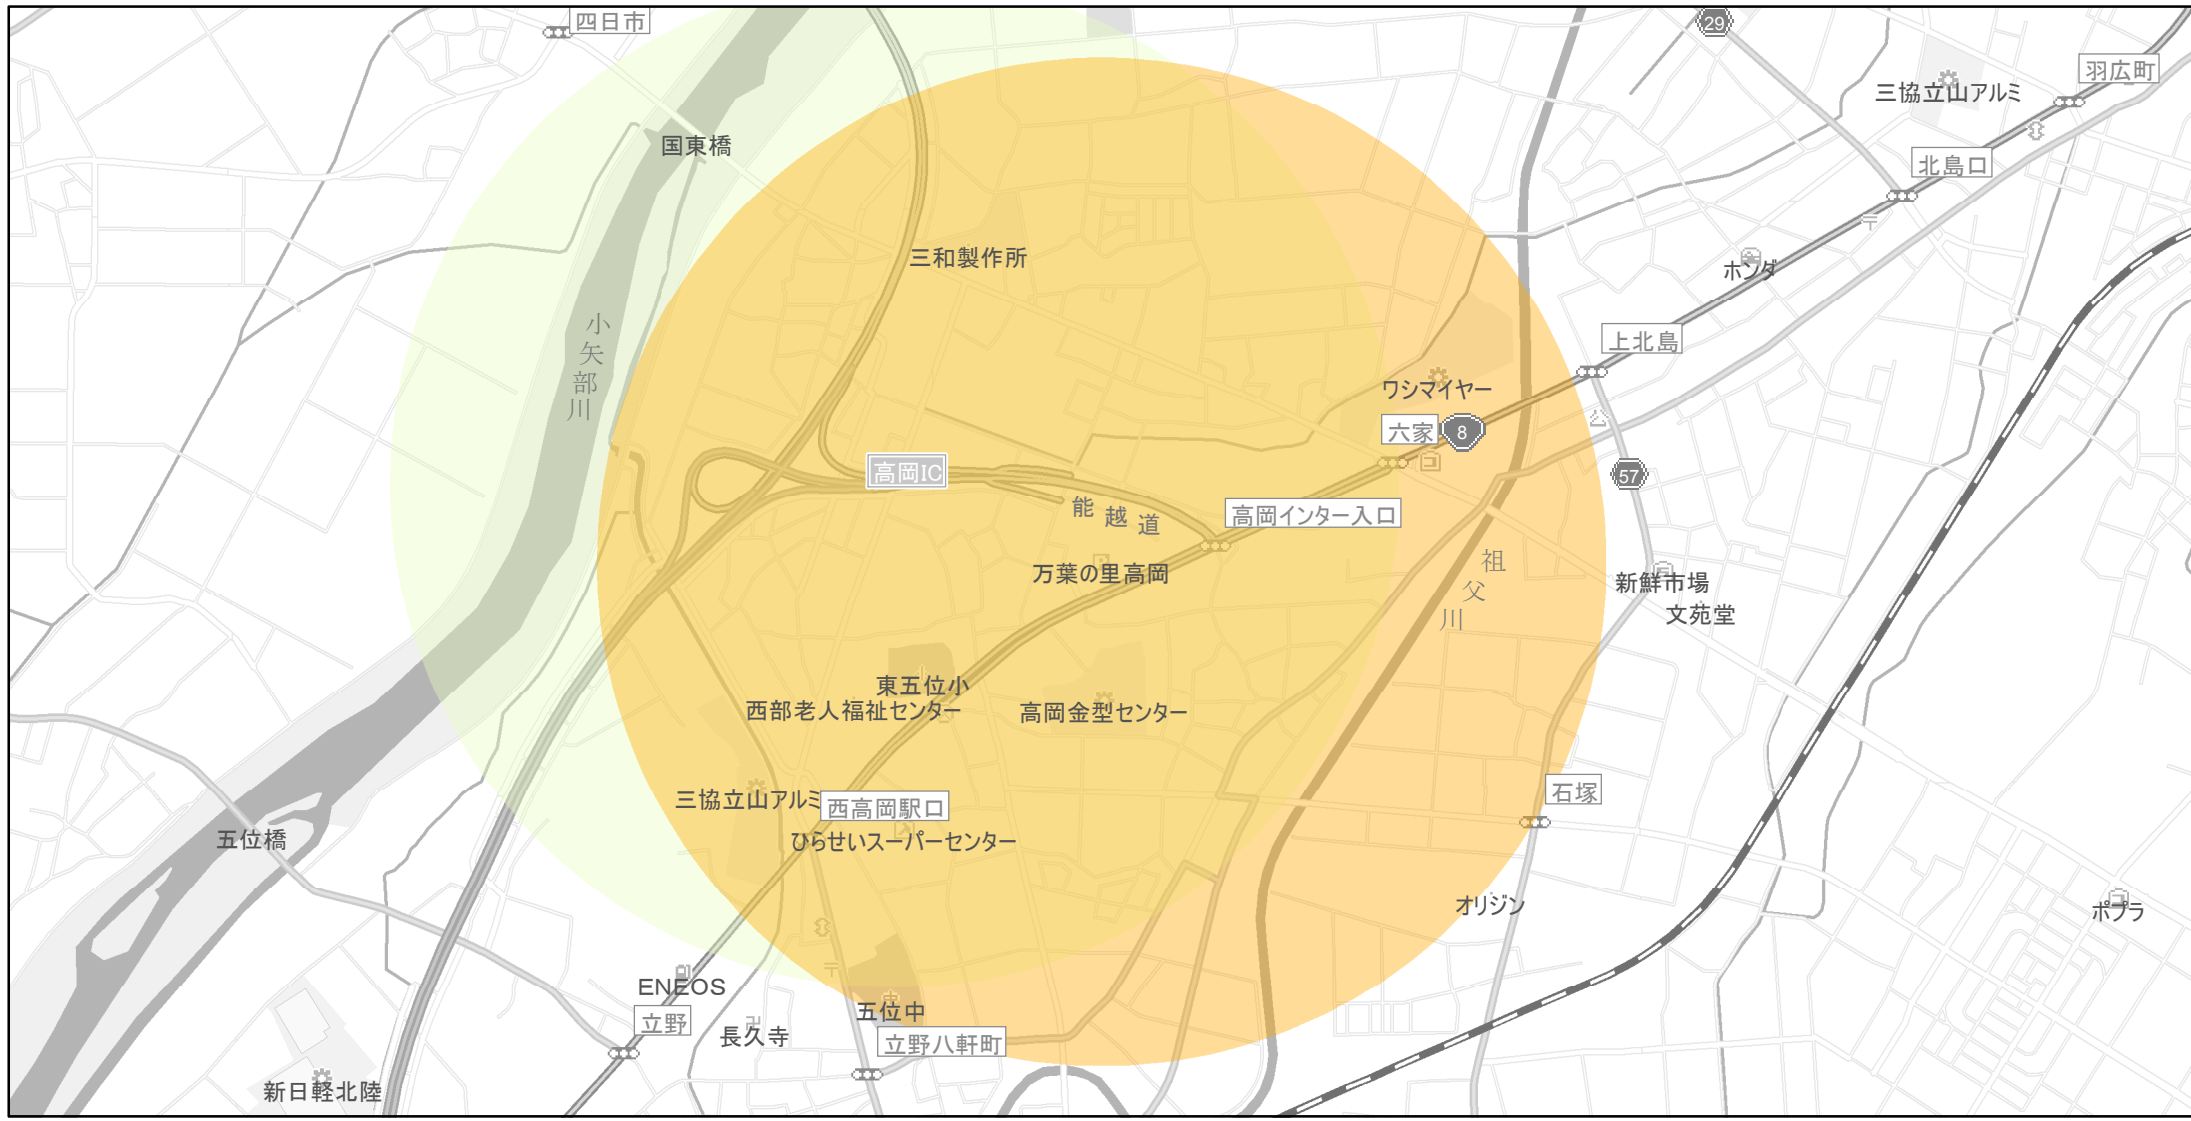

【富山県】EV・PHV充電設備設置マップ

【特定範囲】 No.44

急速充電設備 0箇所
 普通充電設備 0箇所
 急速もしくは普通充電設備 2箇所

道の駅万葉の里高岡（高岡市蜂ヶ島131-1）を中心に半径1km以内

(C) PASCO (C) INCREMENT P

- 特定範囲
- 特定範囲(その他)
- 隣接都道府県

0 0.25 0.5 km