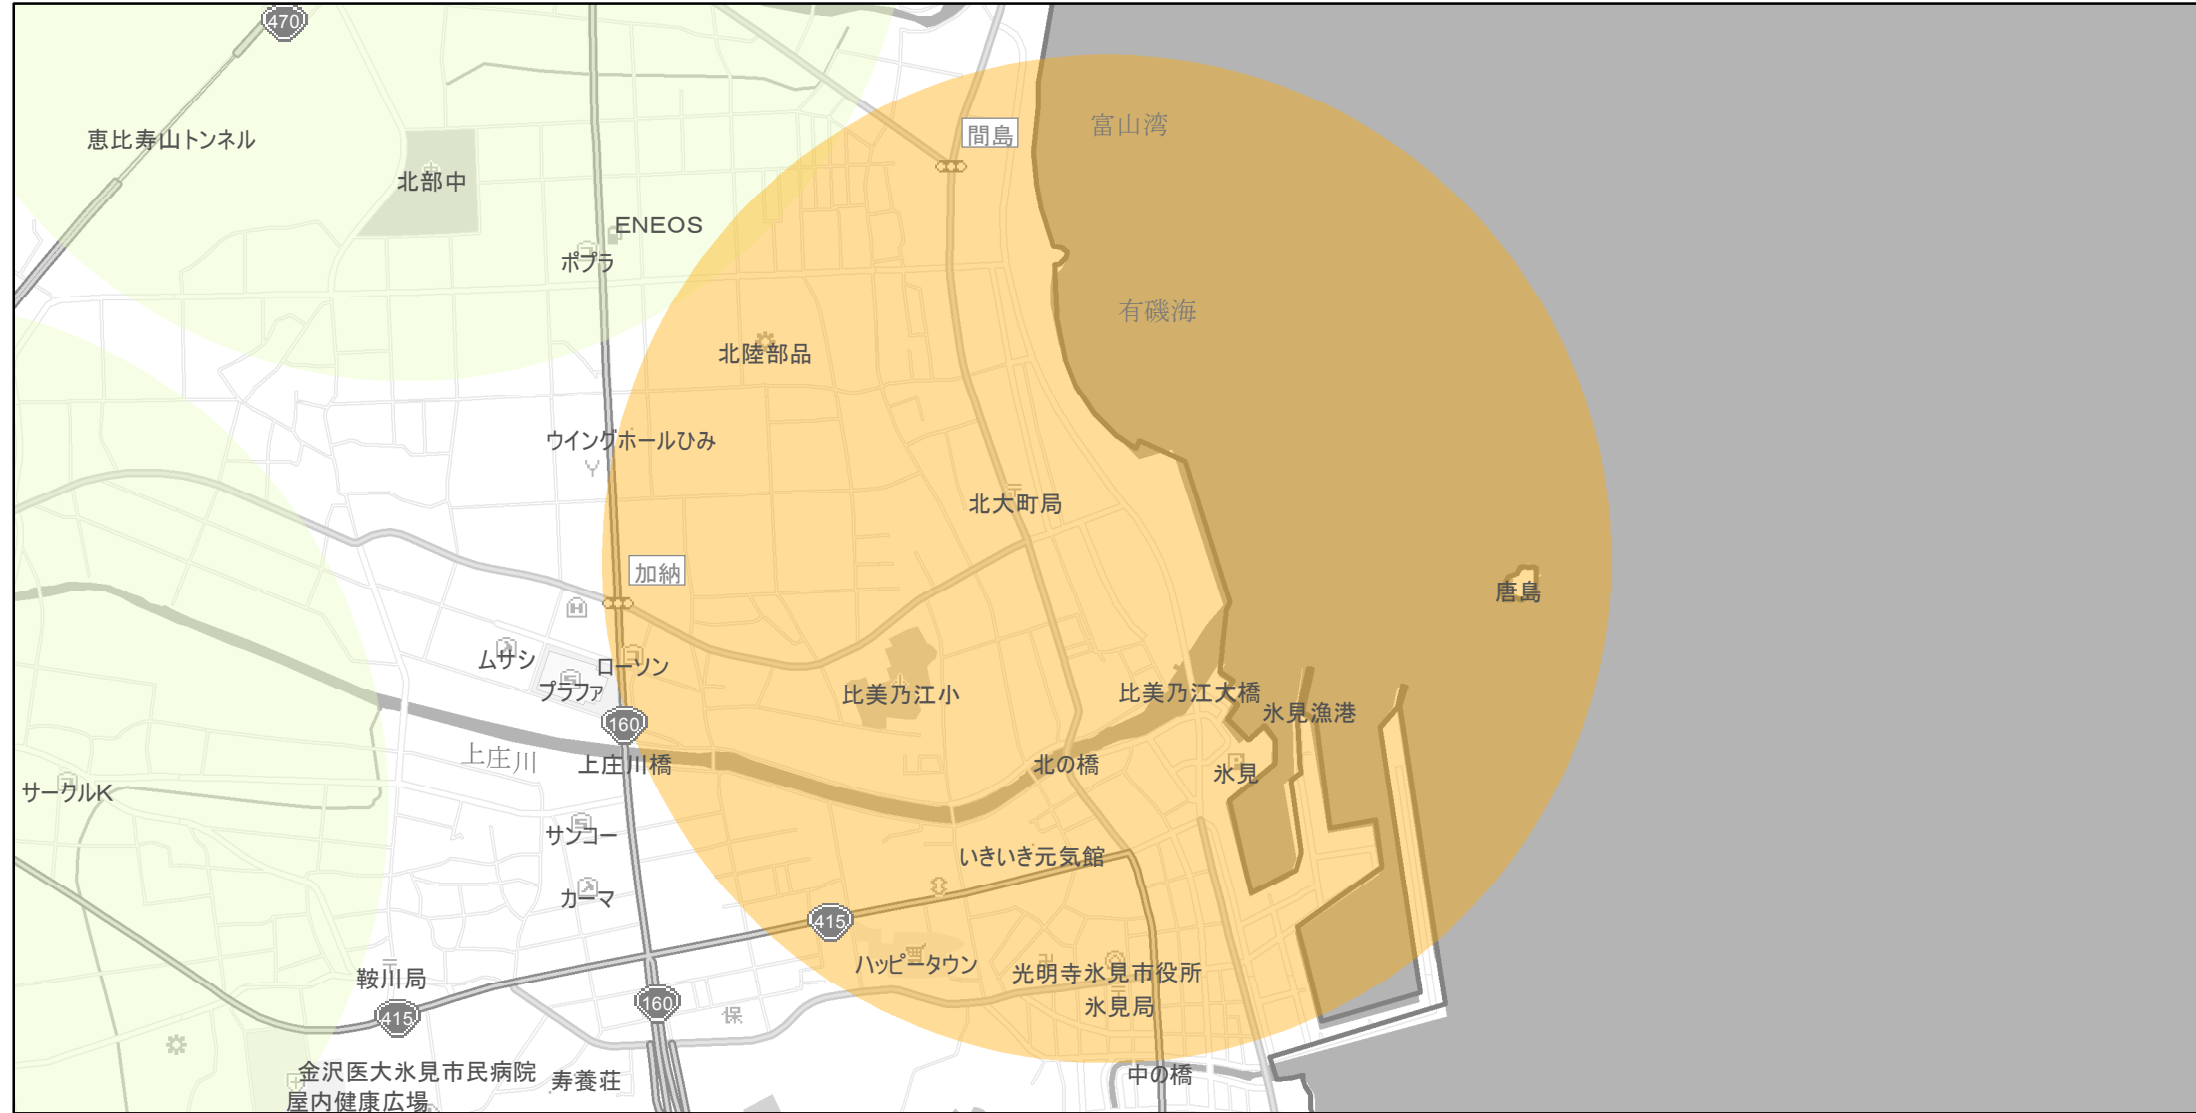

【富山県】EV・PHV充電設備設置マップ

【特定範囲】No.43

急速充電設備 0箇所
普通充電設備 0箇所
急速もしくは普通充電設備 2箇所

道の駅氷見（氷見市北大町25-5）を中心に半径1km以内

(C) PASCO (C) INCREMENT P

- 特定範囲
- 特定範囲(その他)
- 隣接都道府県

0 0.25 0.5 km