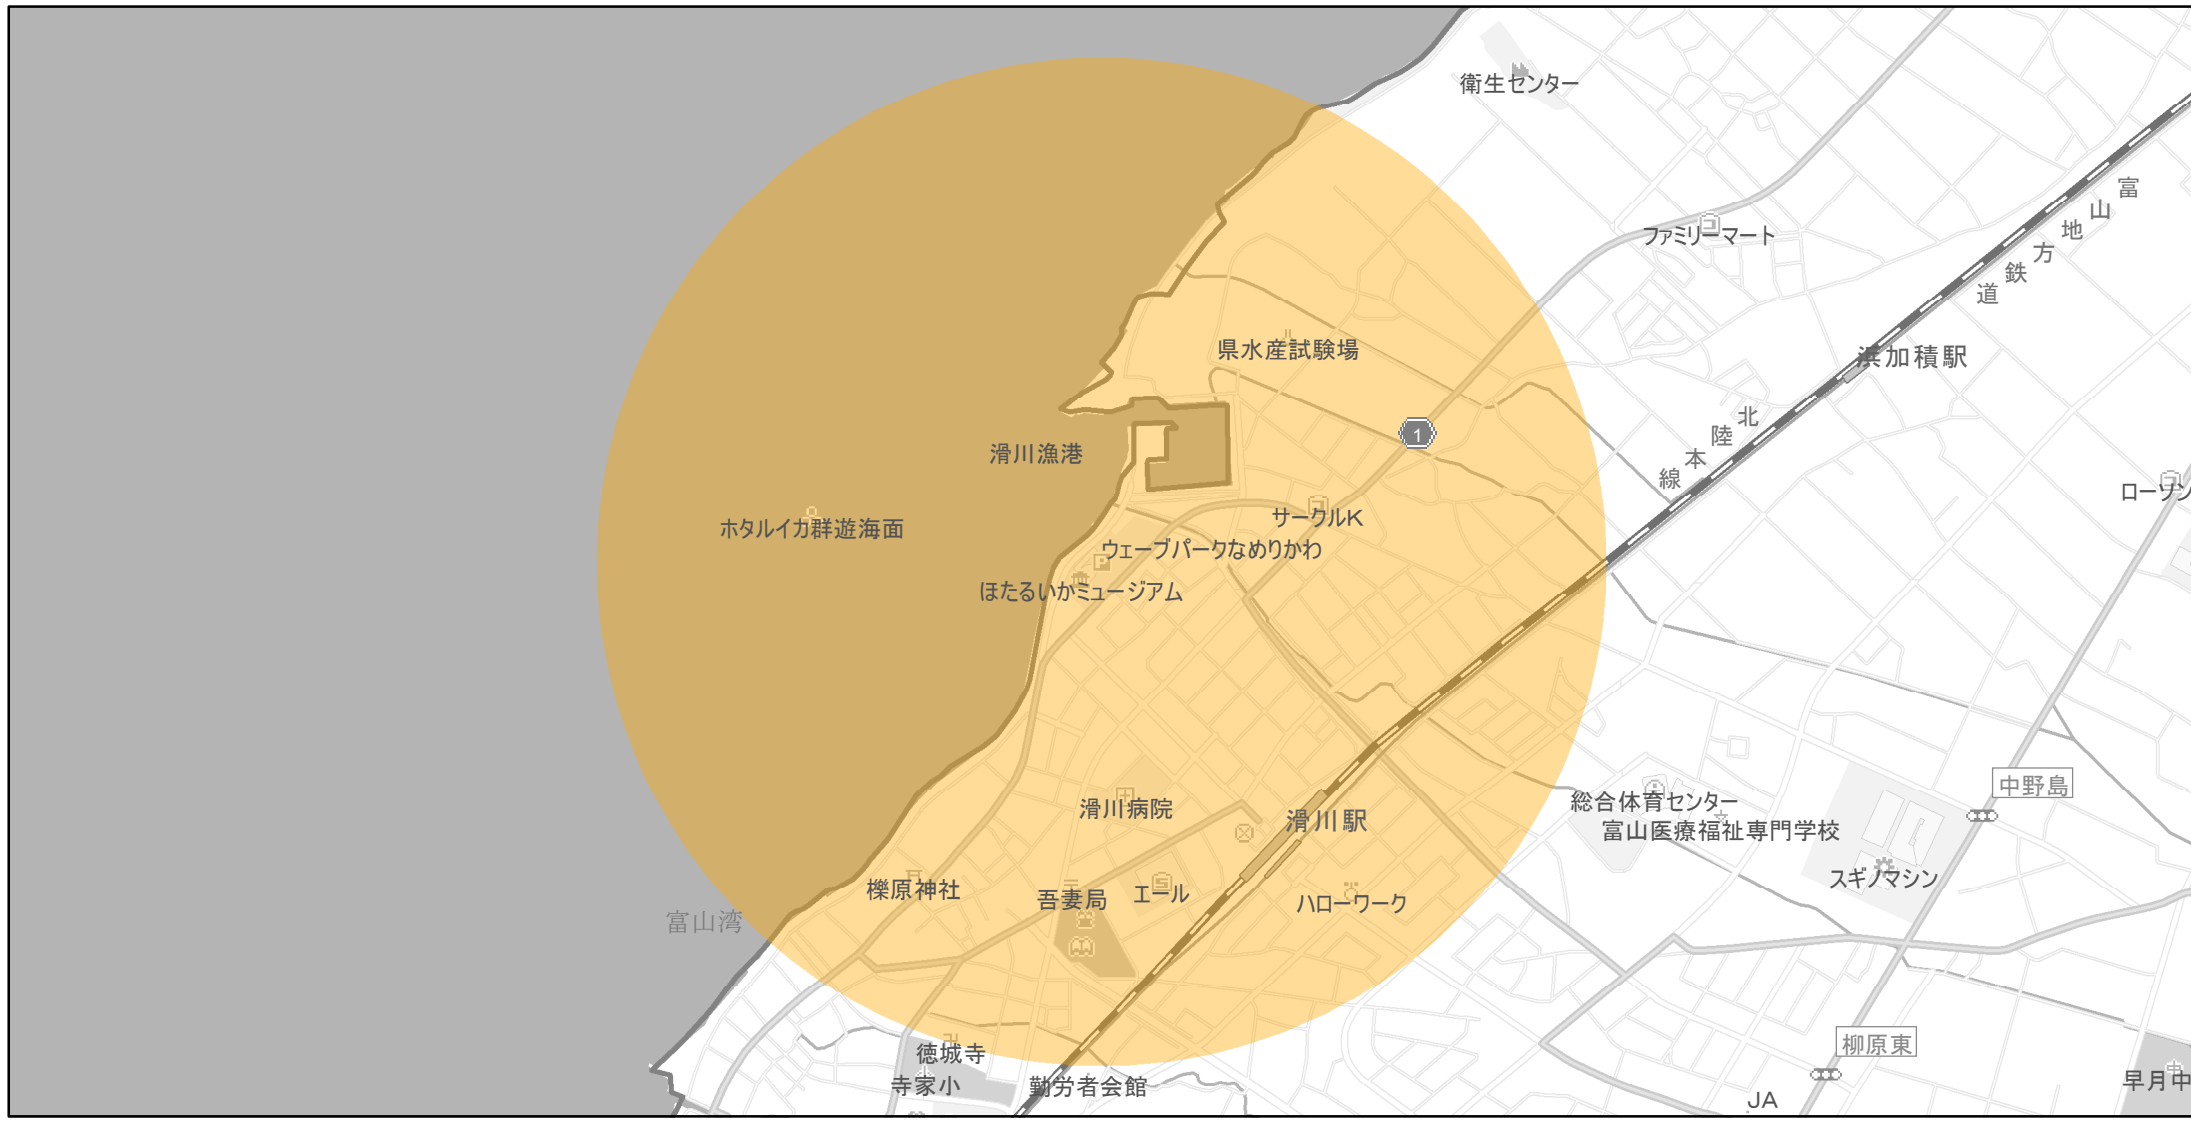

【富山県】EV・PHV充電設備設置マップ

【特定範囲】 No.42

急速充電設備	0箇所
普通充電設備	0箇所
急速もしくは普通充電設備	2箇所

道の駅ウェーブパーク滑川（滑川市中川原410）を中心に半径1km以内

(C) PASCO (C) INCREMENT P

- 特定範囲
- 特定範囲(その他)
- 隣接都道府県

0 0.25 0.5 km