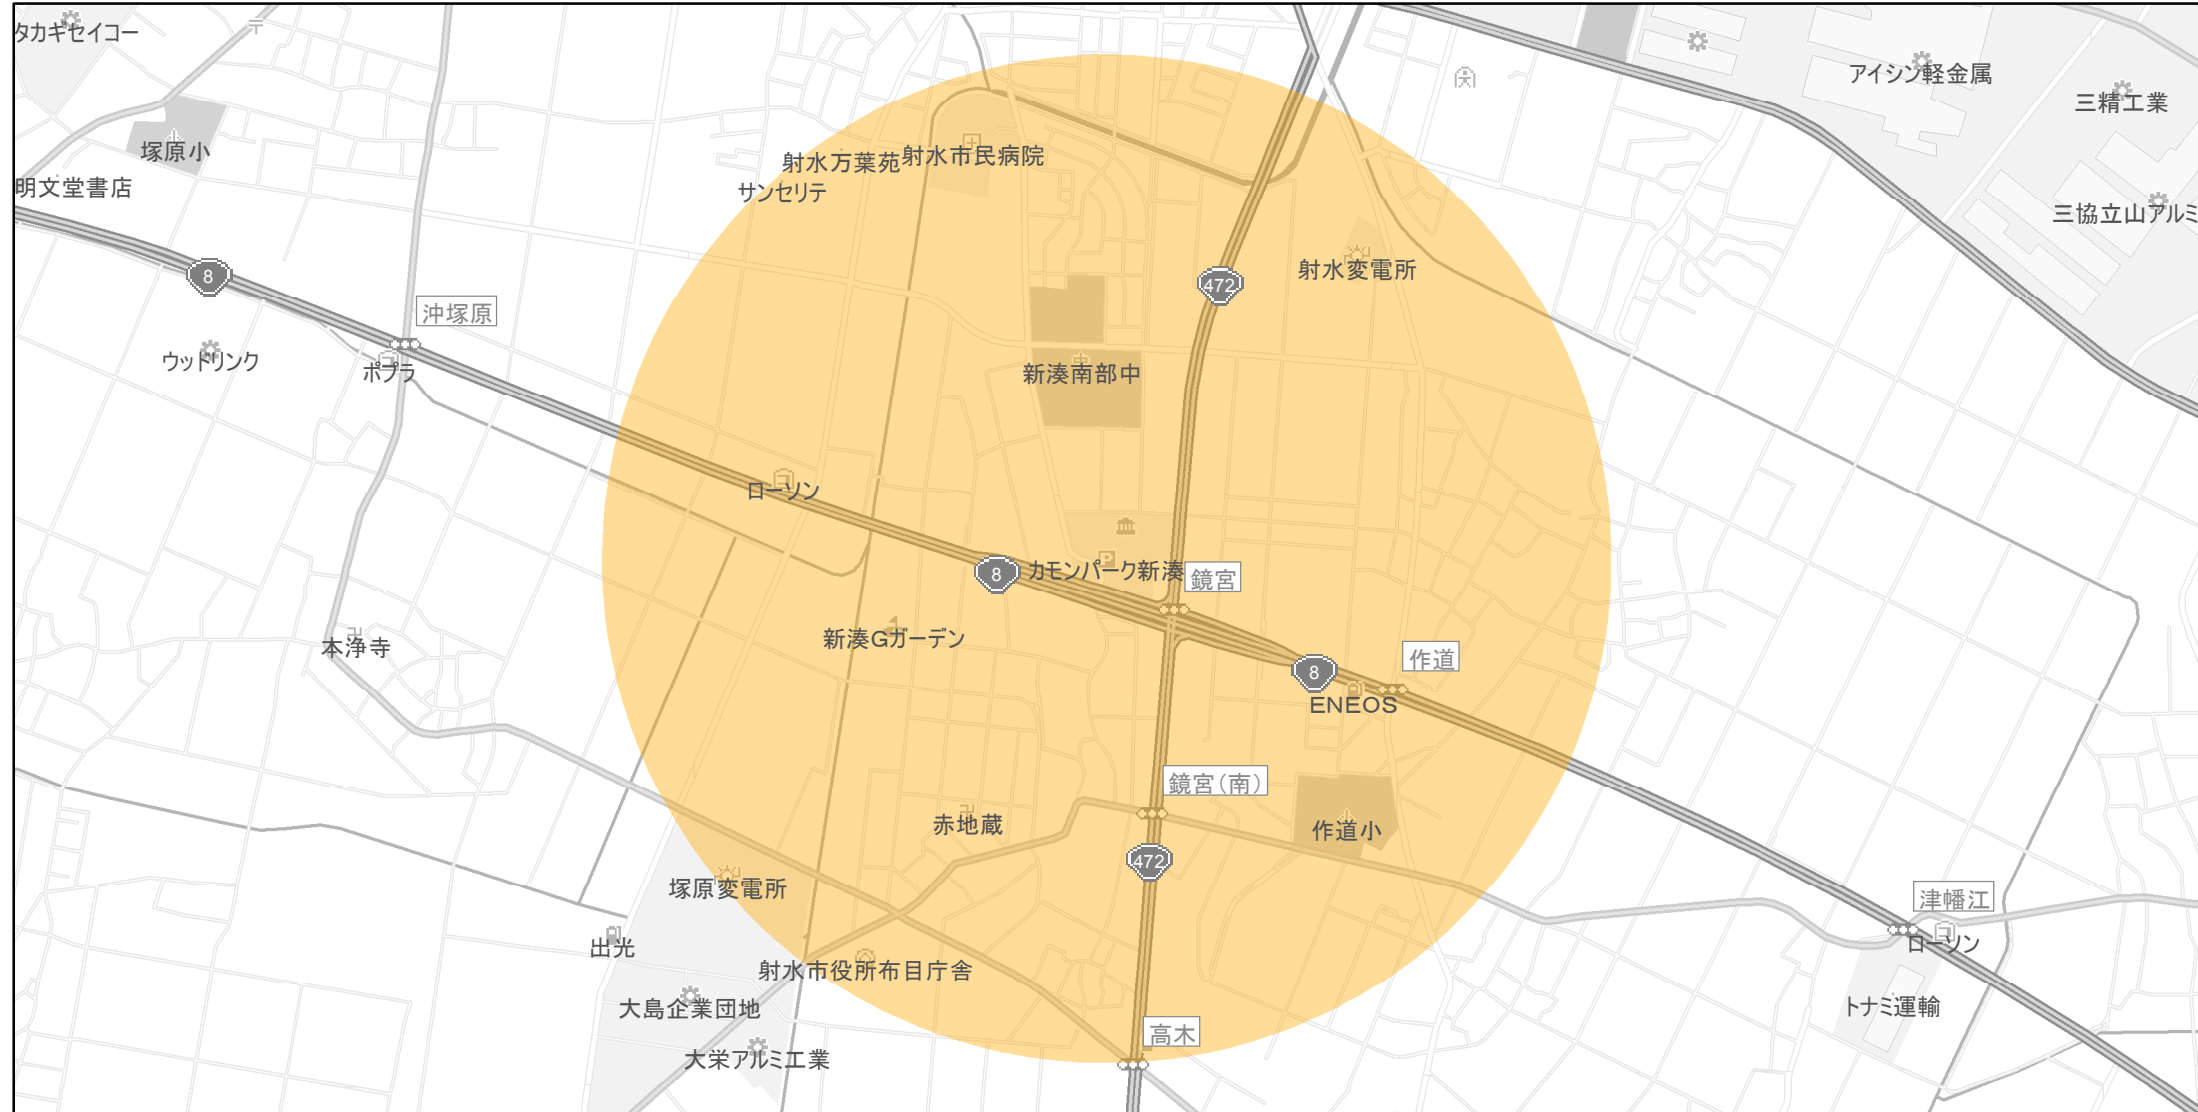

【富山県】EV・PHV充電設備設置マップ

【特定範囲】No.41

急速充電設備 0箇所
普通充電設備 0箇所
急速もしくは普通充電設備 2箇所

道の駅カモンパーク新湊（射水市鏡宮296）を中心に半径1km以内

(C) PASCO (C) INCREMENT P