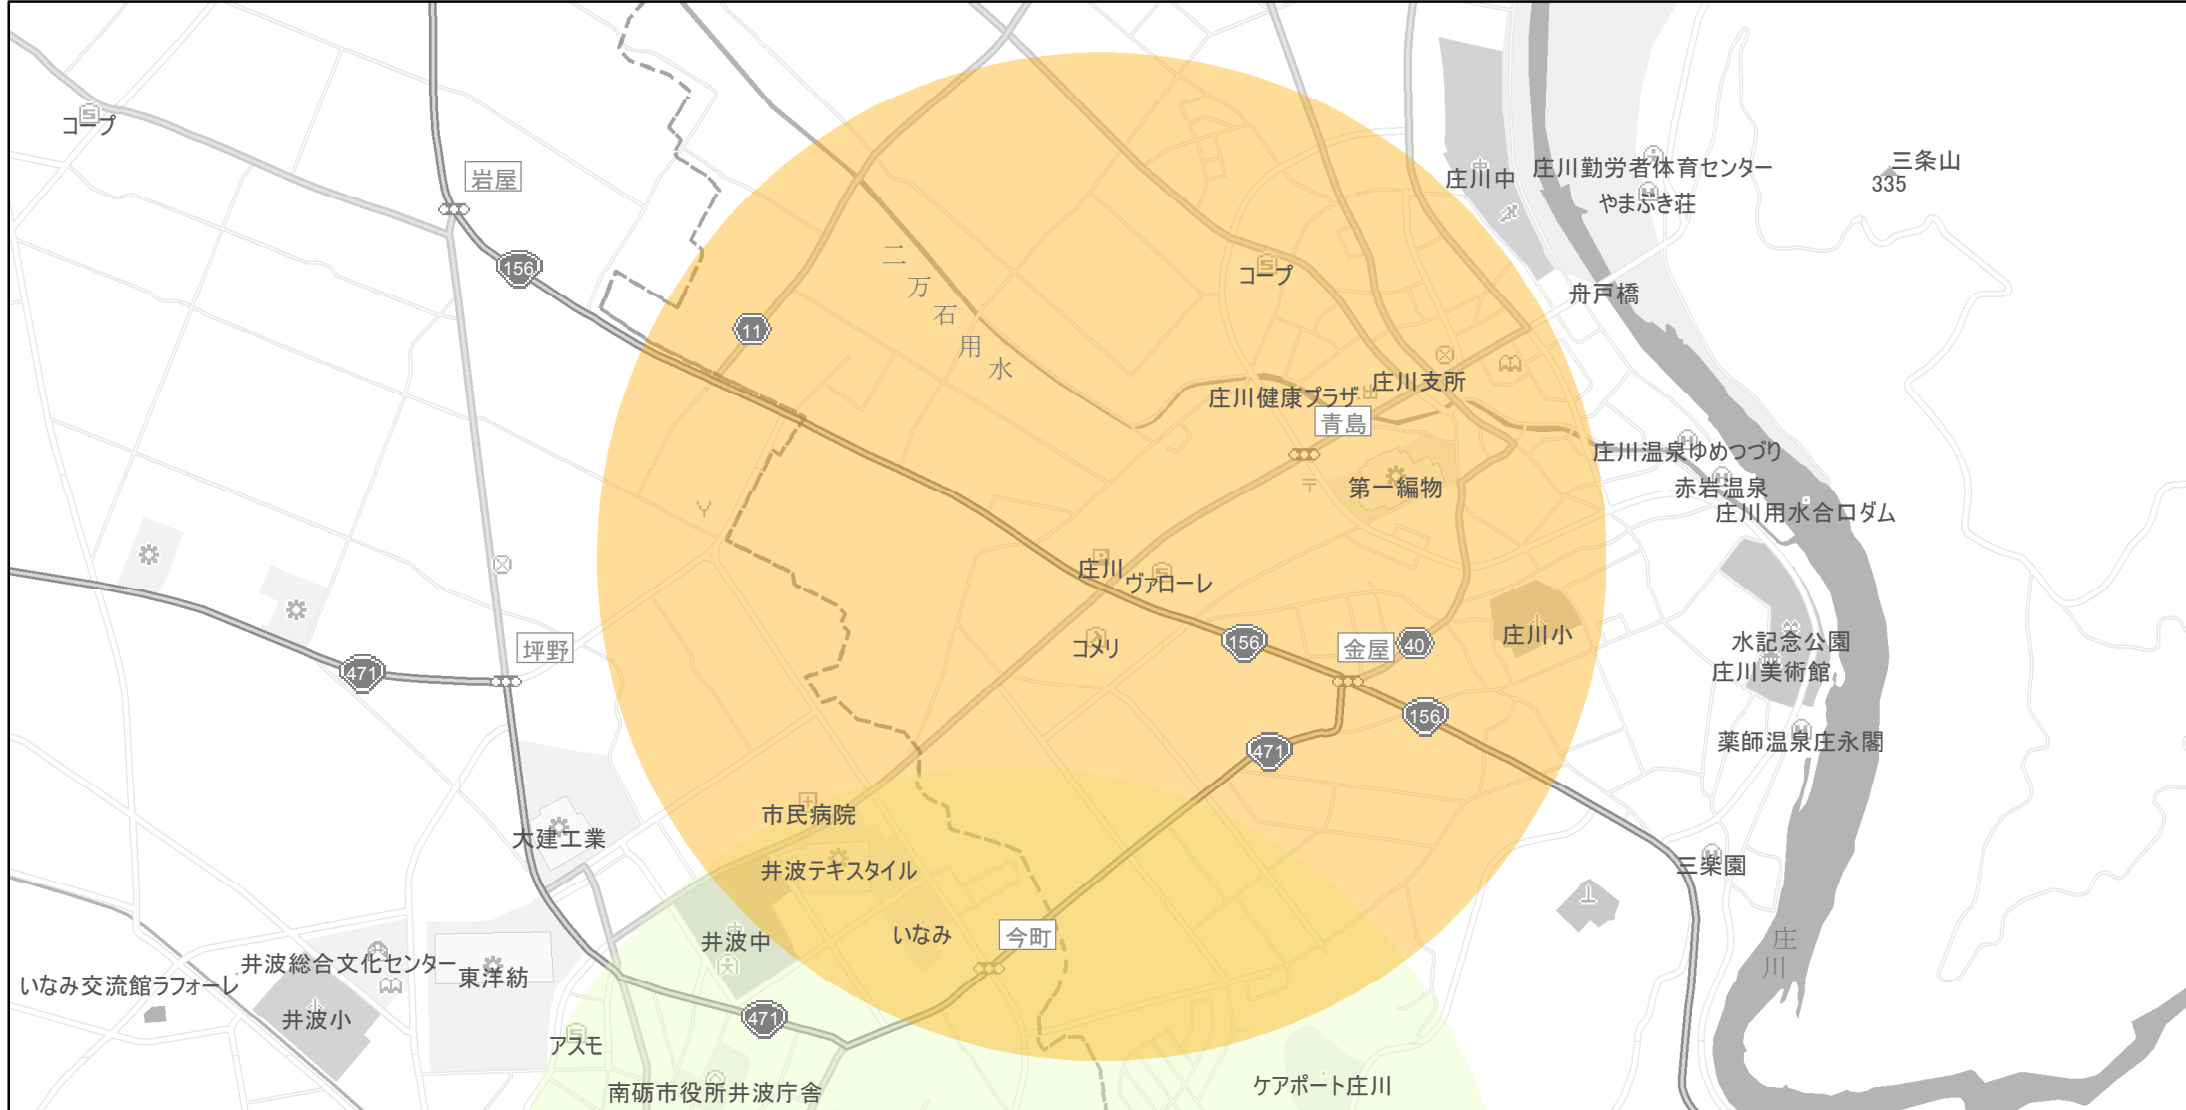

【富山県】EV・PHV充電設備設置マップ

【特定範囲】 No.39

急速充電設備 0箇所
普通充電設備 0箇所
急速もしくは普通充電設備 2箇所

道の駅庄川（砺波市庄川町示野437）を中心に半径1km以内

(C) PASCO (C) INCREMENT P

- 特定範囲
- 特定範囲(その他)
- 隣接都道府県

0 0.25 0.5 km