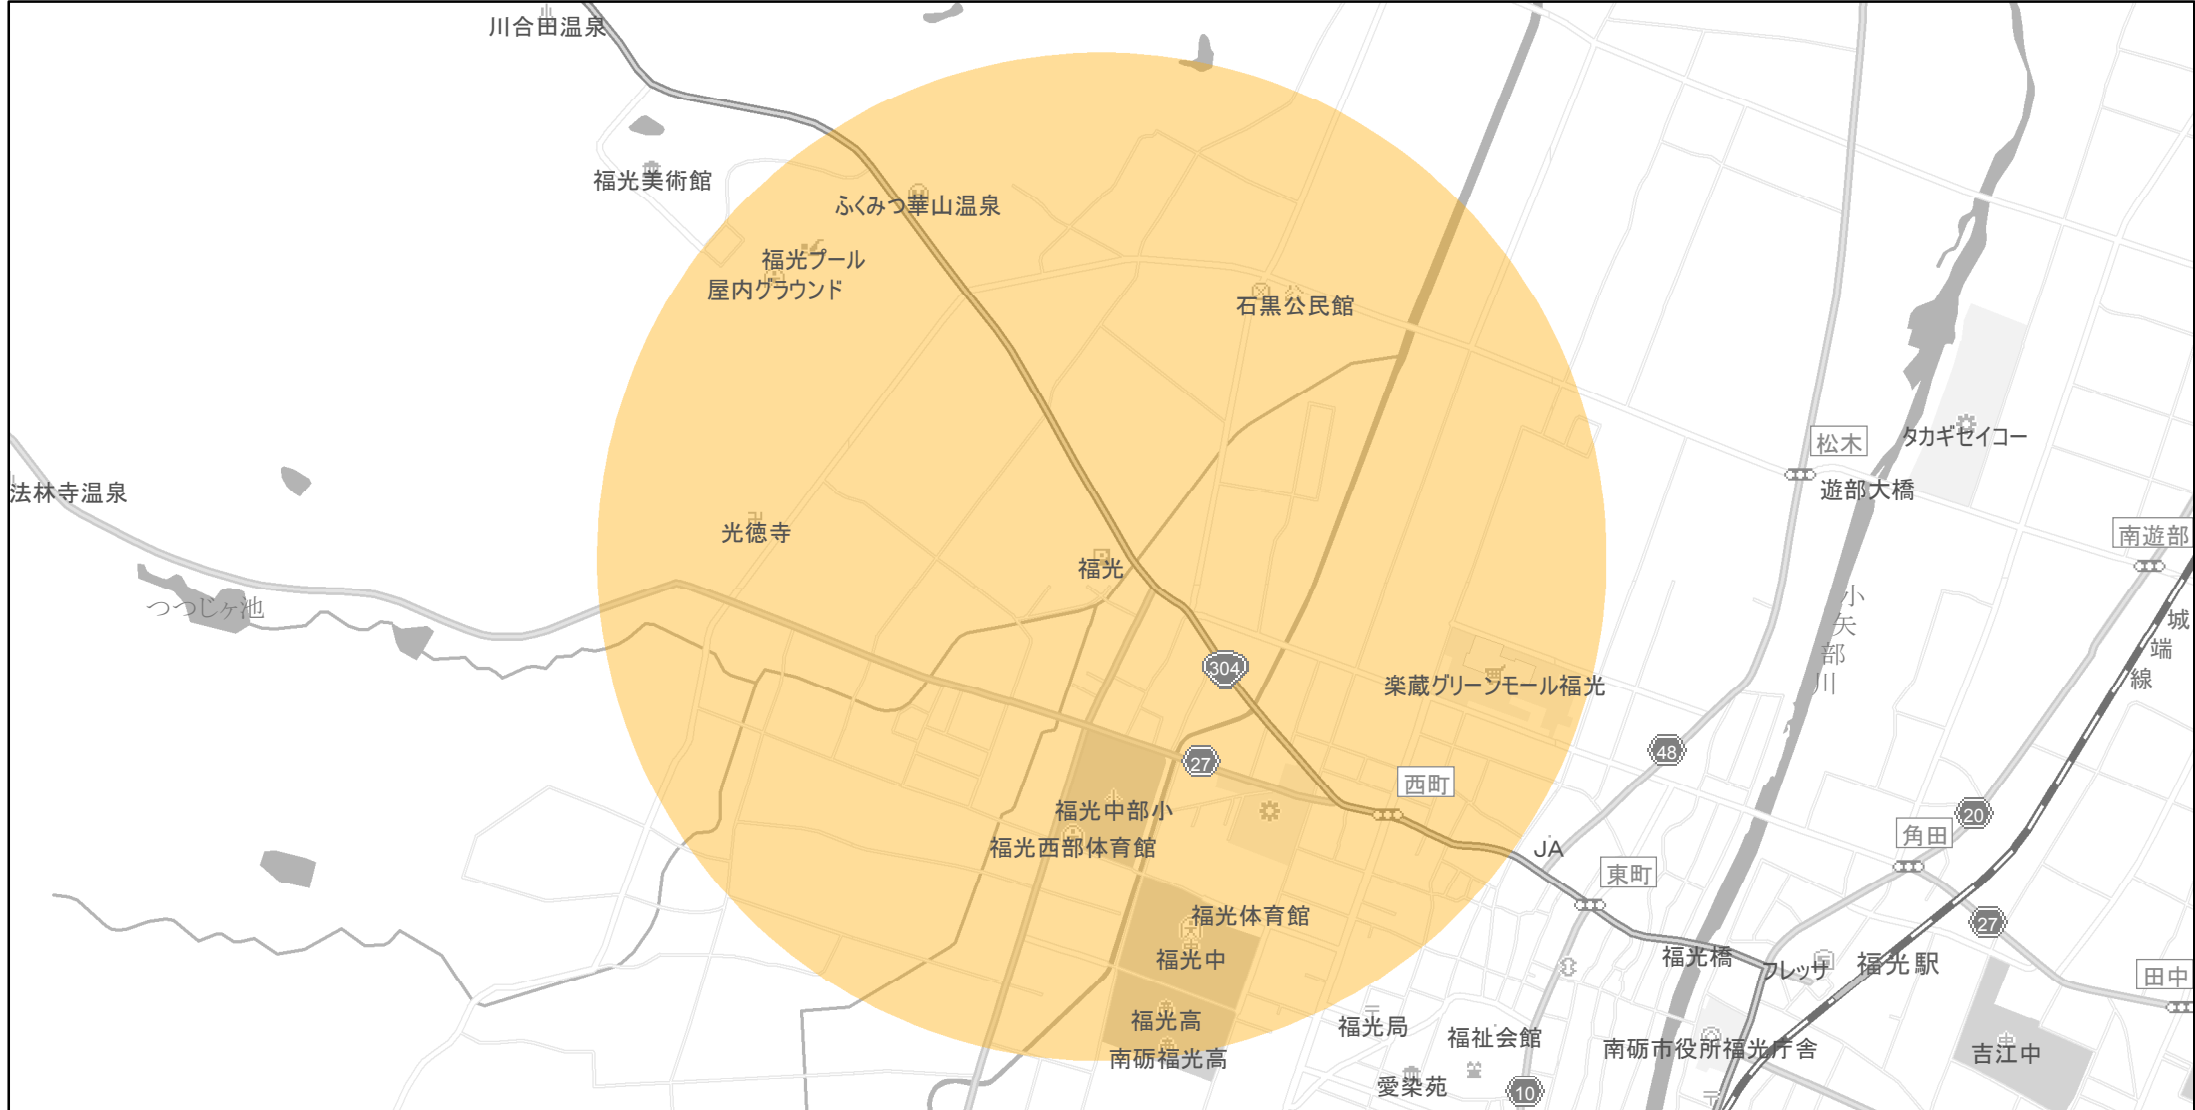

# 【富山県】EV・PHV充電設備設置マップ

## 【特定範囲】No.37

急速充電設備 0箇所  
普通充電設備 0箇所  
急速もしくは普通充電設備 2箇所

道の駅福光（南砺市中ノ江16）を中心に半径1km以内

(C) PASCO (C) INCREMENT P

- 特定範囲
- 特定範囲(その他)
- 隣接都道府県