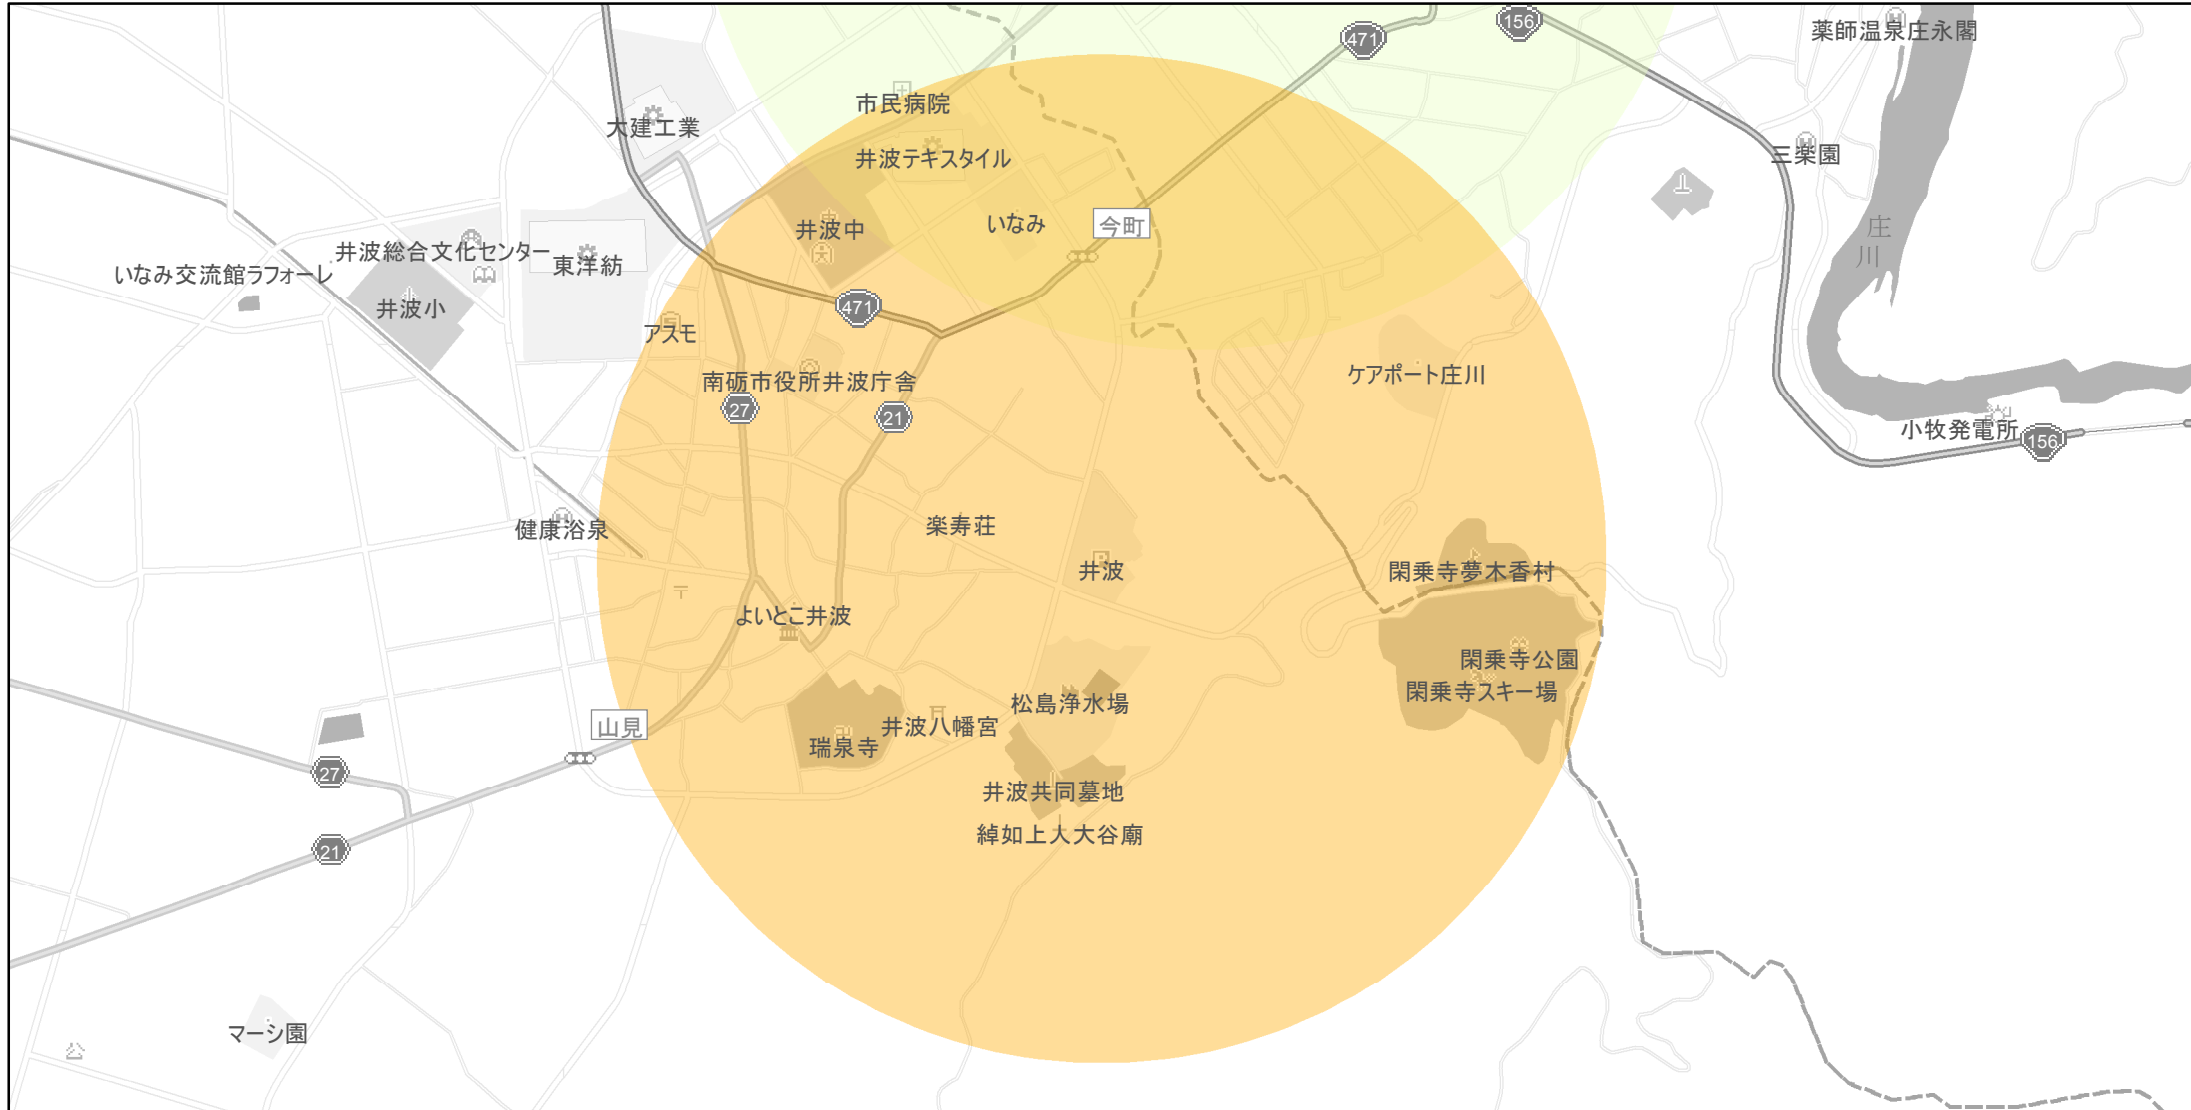

# 【富山県】EV・PHV充電設備設置マップ

## 【特定範囲】 No.36

急速充電設備 0箇所  
普通充電設備 0箇所  
急速もしくは普通充電設備 2箇所

道の駅井波（南砺市北川730）を中心に半径1km以内

(C) PASCO (C) INCREMENT P

- 特定範囲
- 特定範囲(その他)
- 隣接都道府県

0 0.25 0.5 km