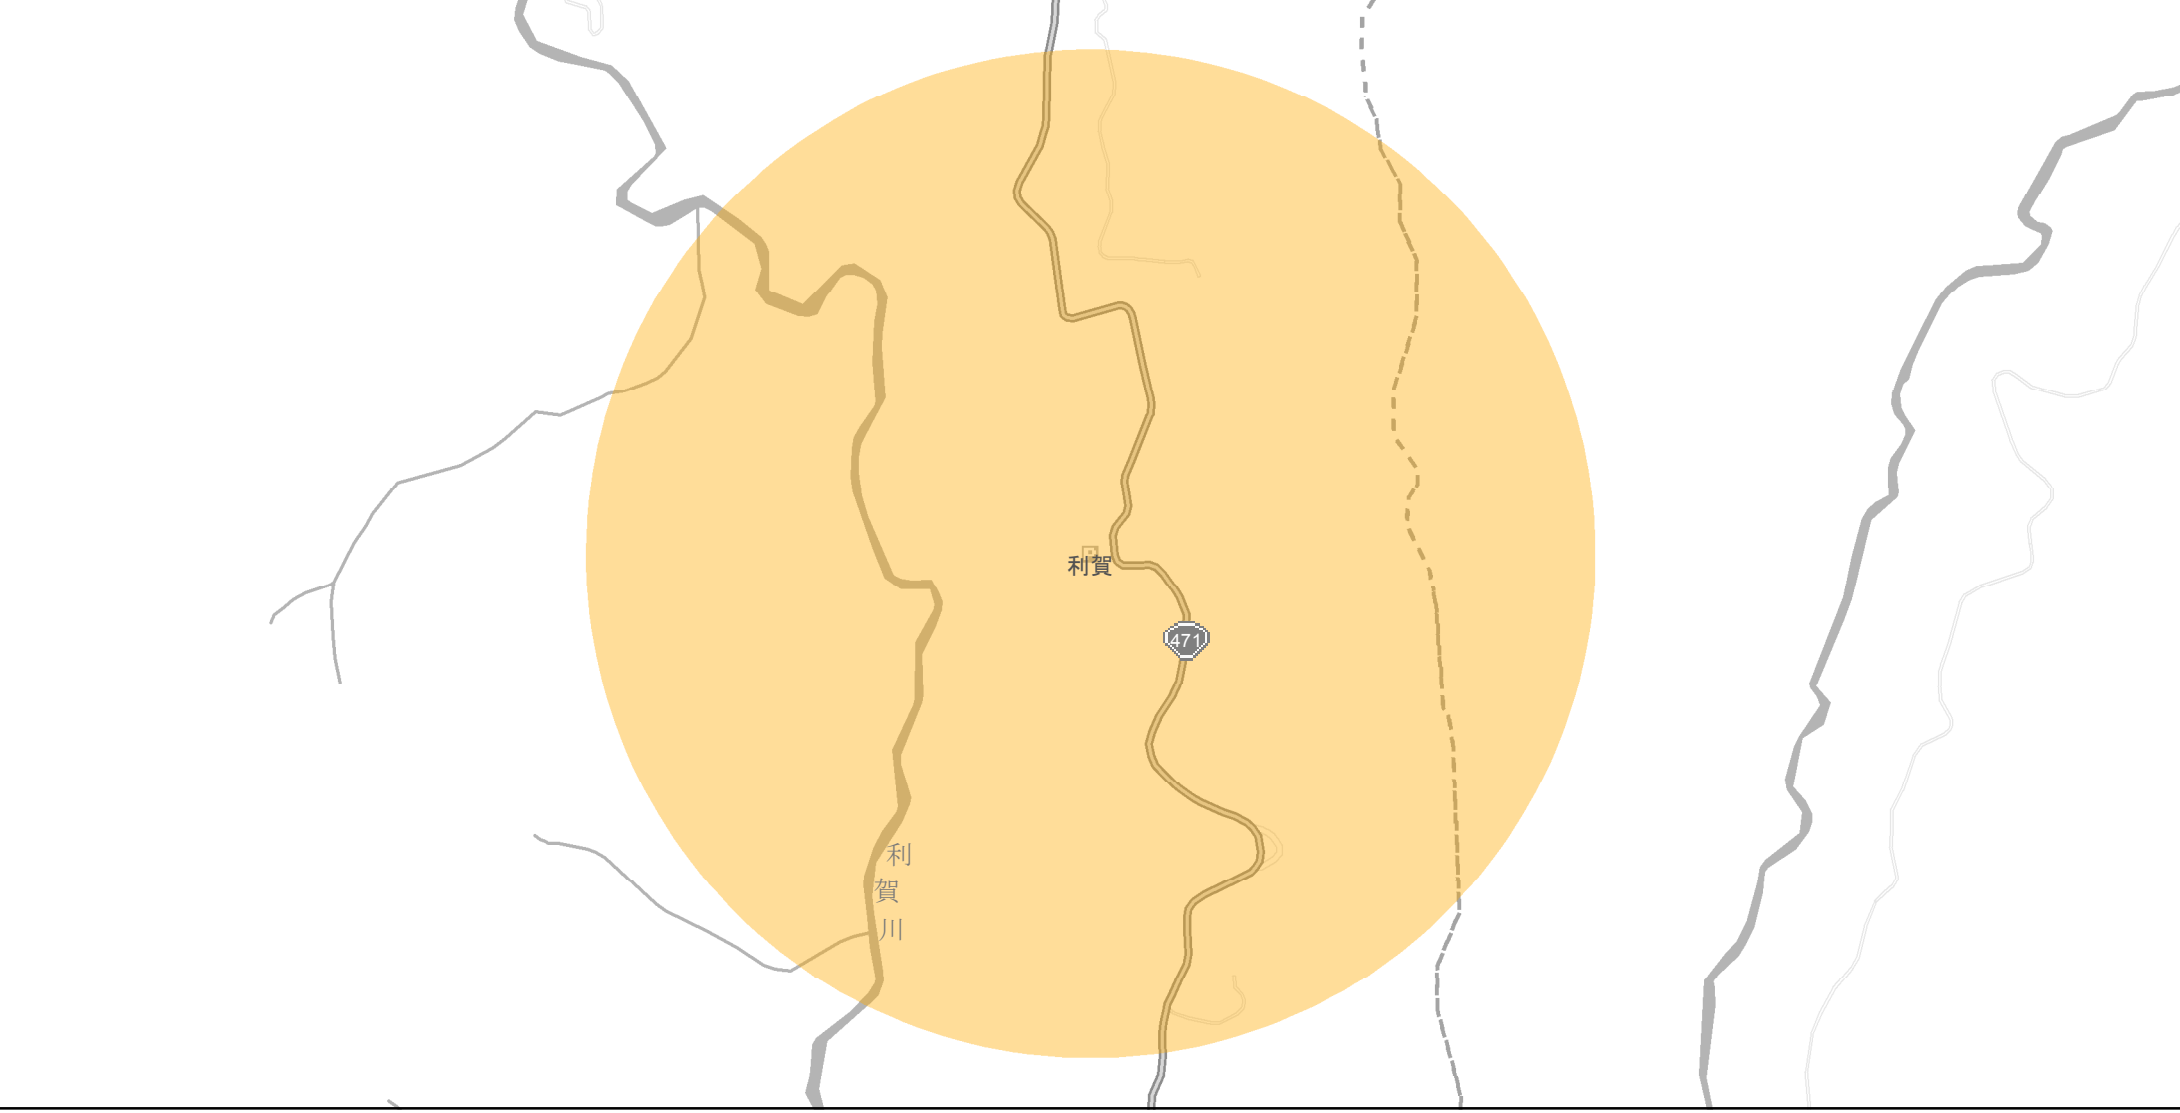

【富山県】EV・PHV充電設備設置マップ

【特定範囲】 No.35

急速充電設備 0箇所
普通充電設備 0箇所
急速もしくは普通充電設備 2箇所

道の駅利賀（南砺市利賀村高沼43-7）を中心に半径1km以内

(C) PASCO (C) INCREMENT P

- 特定範囲
- 特定範囲(その他)
- 隣接都道府県