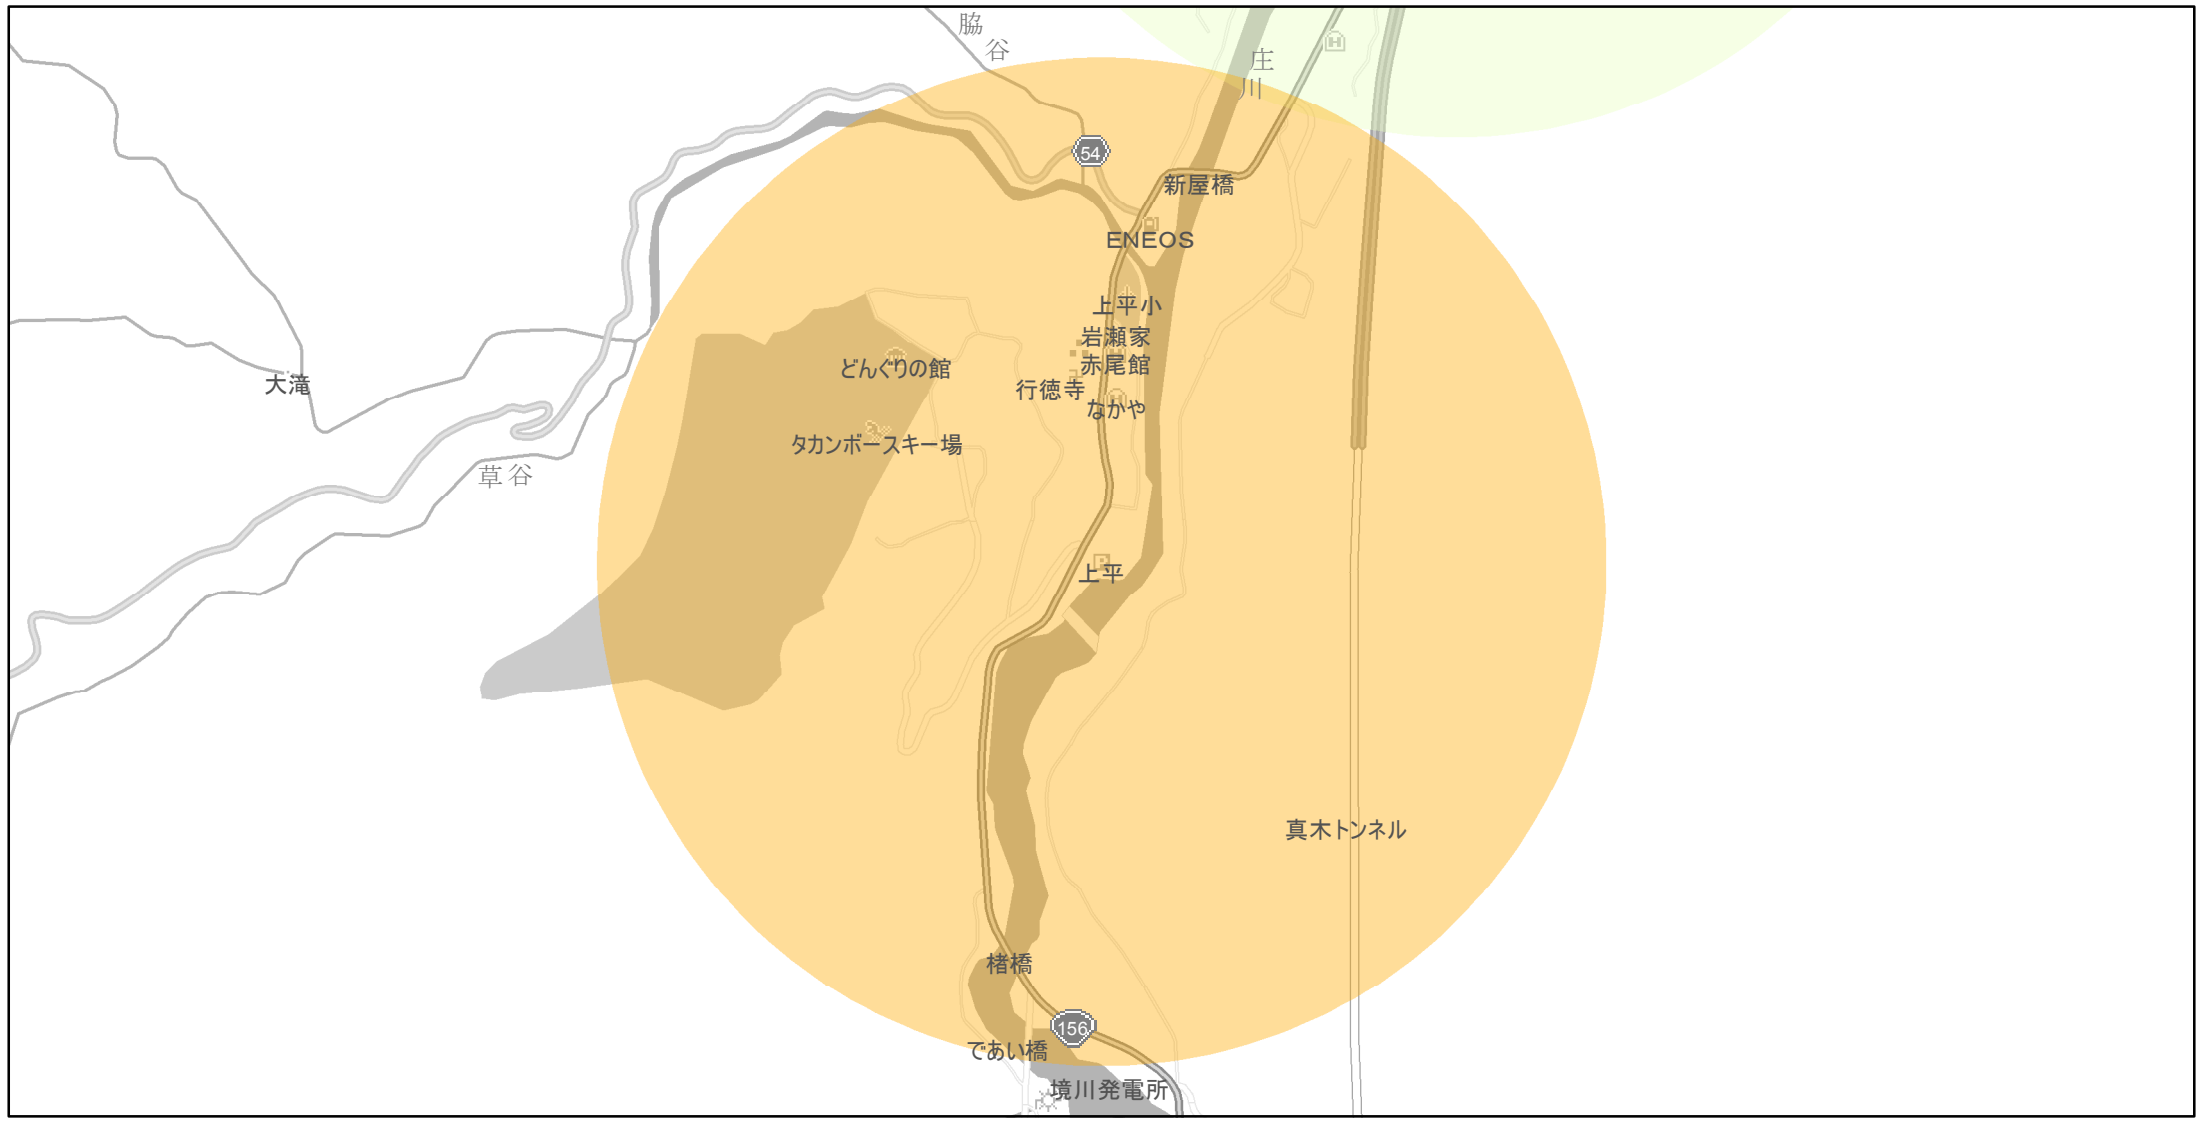

【富山県】EV・PHV充電設備設置マップ

【特定範囲】No.34

急速充電設備 0箇所
普通充電設備 0箇所
急速もしくは普通充電設備 2箇所

道の駅上平（南砺市西赤尾72-1）を中心に半径1km以内

(C) PASCO (C) INCREMENT P

- 特定範囲
- 特定範囲(その他)
- 隣接都道府県

0 0.25 0.5 km