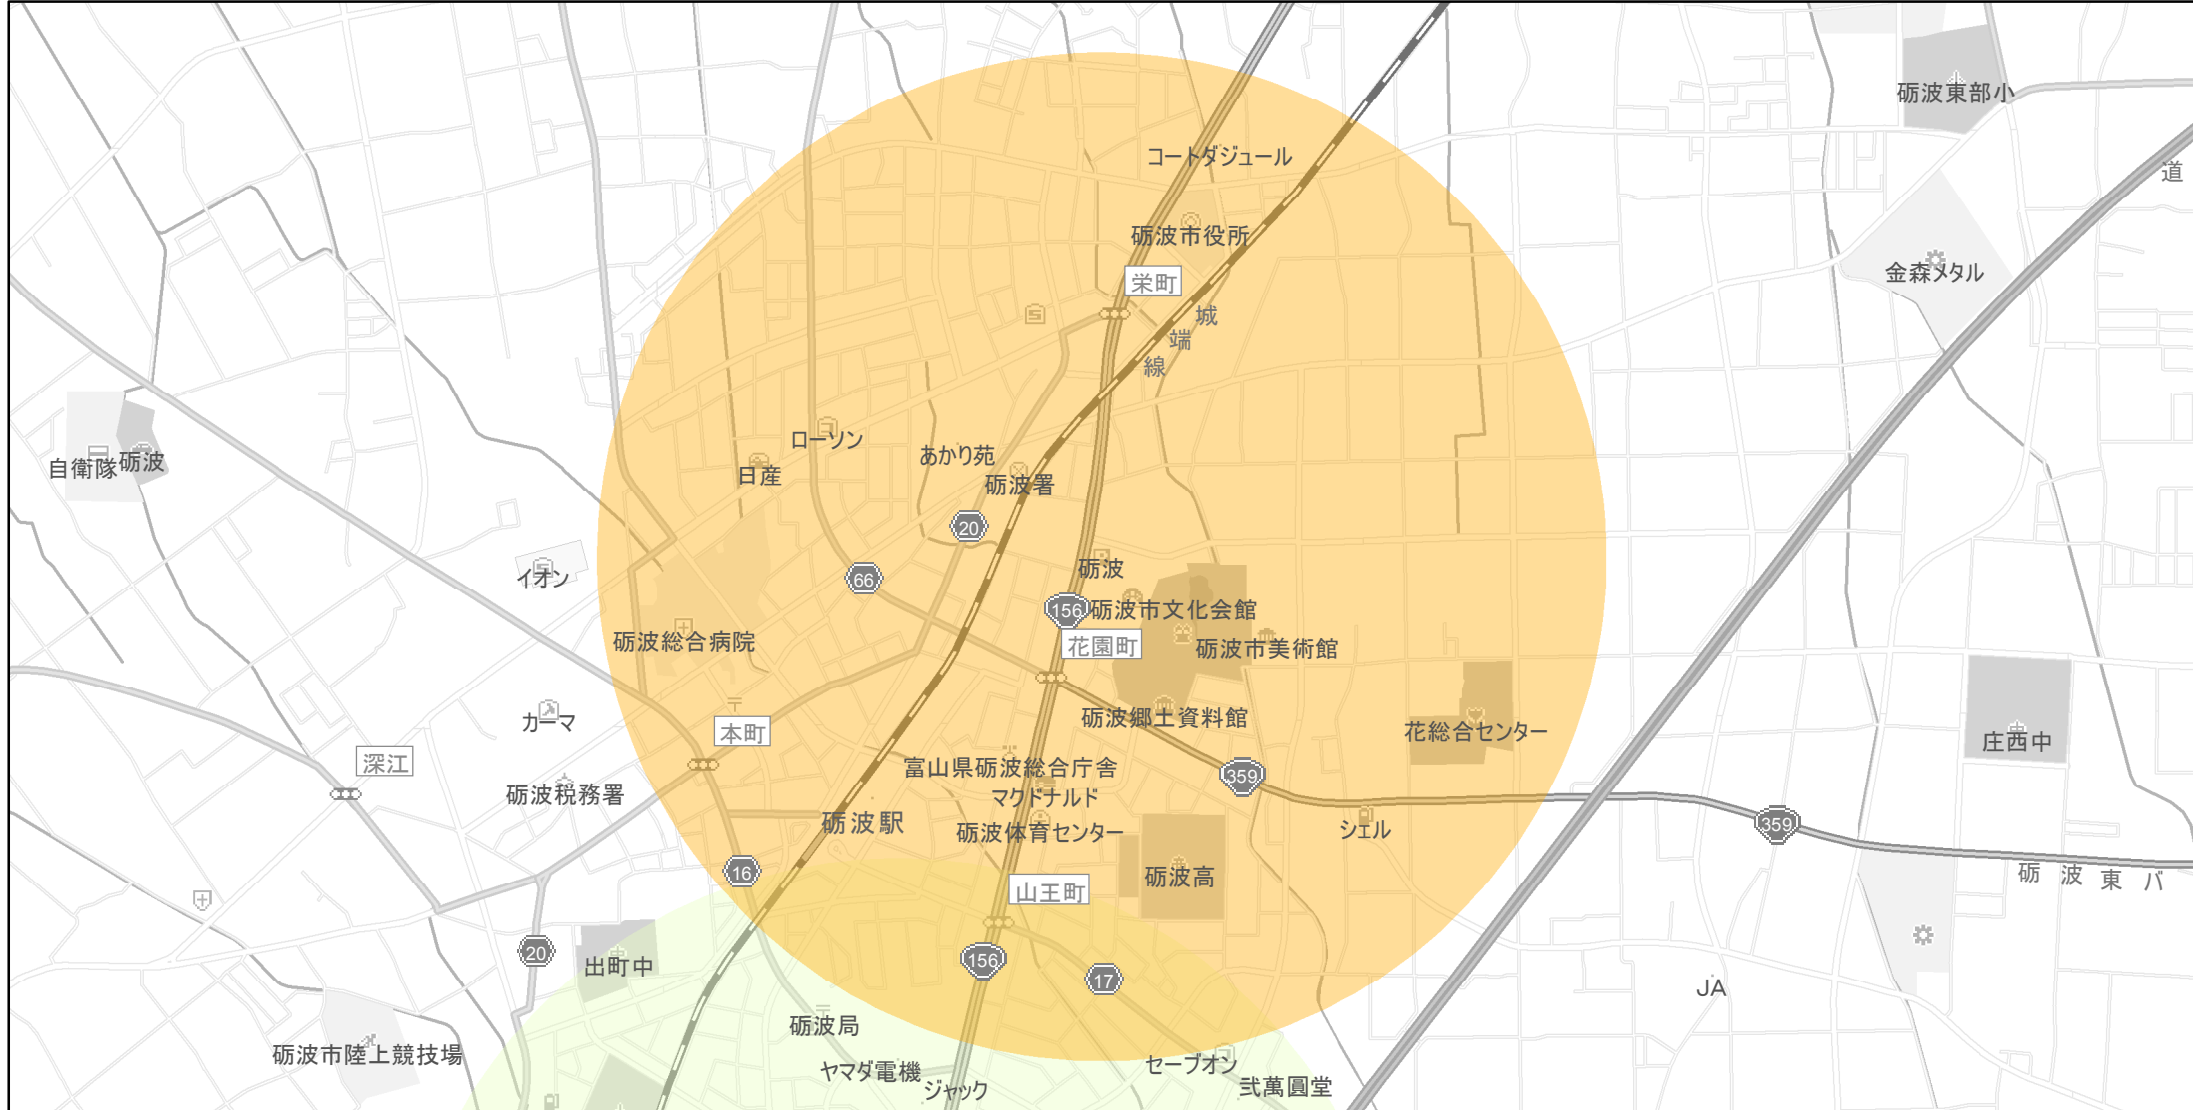

# 【富山県】EV・PHV充電設備設置マップ

## 【特定範囲】 No.33

急速充電設備 0箇所  
普通充電設備 0箇所  
急速もしくは普通充電設備 2箇所

道の駅砺波（砺波市宮沢町3-9）を中心に半径1km以内

(C) PASCO (C) INCREMENT P

- 特定範囲
- 特定範囲(その他)
- 隣接都道府県

0 0.25 0.5 km