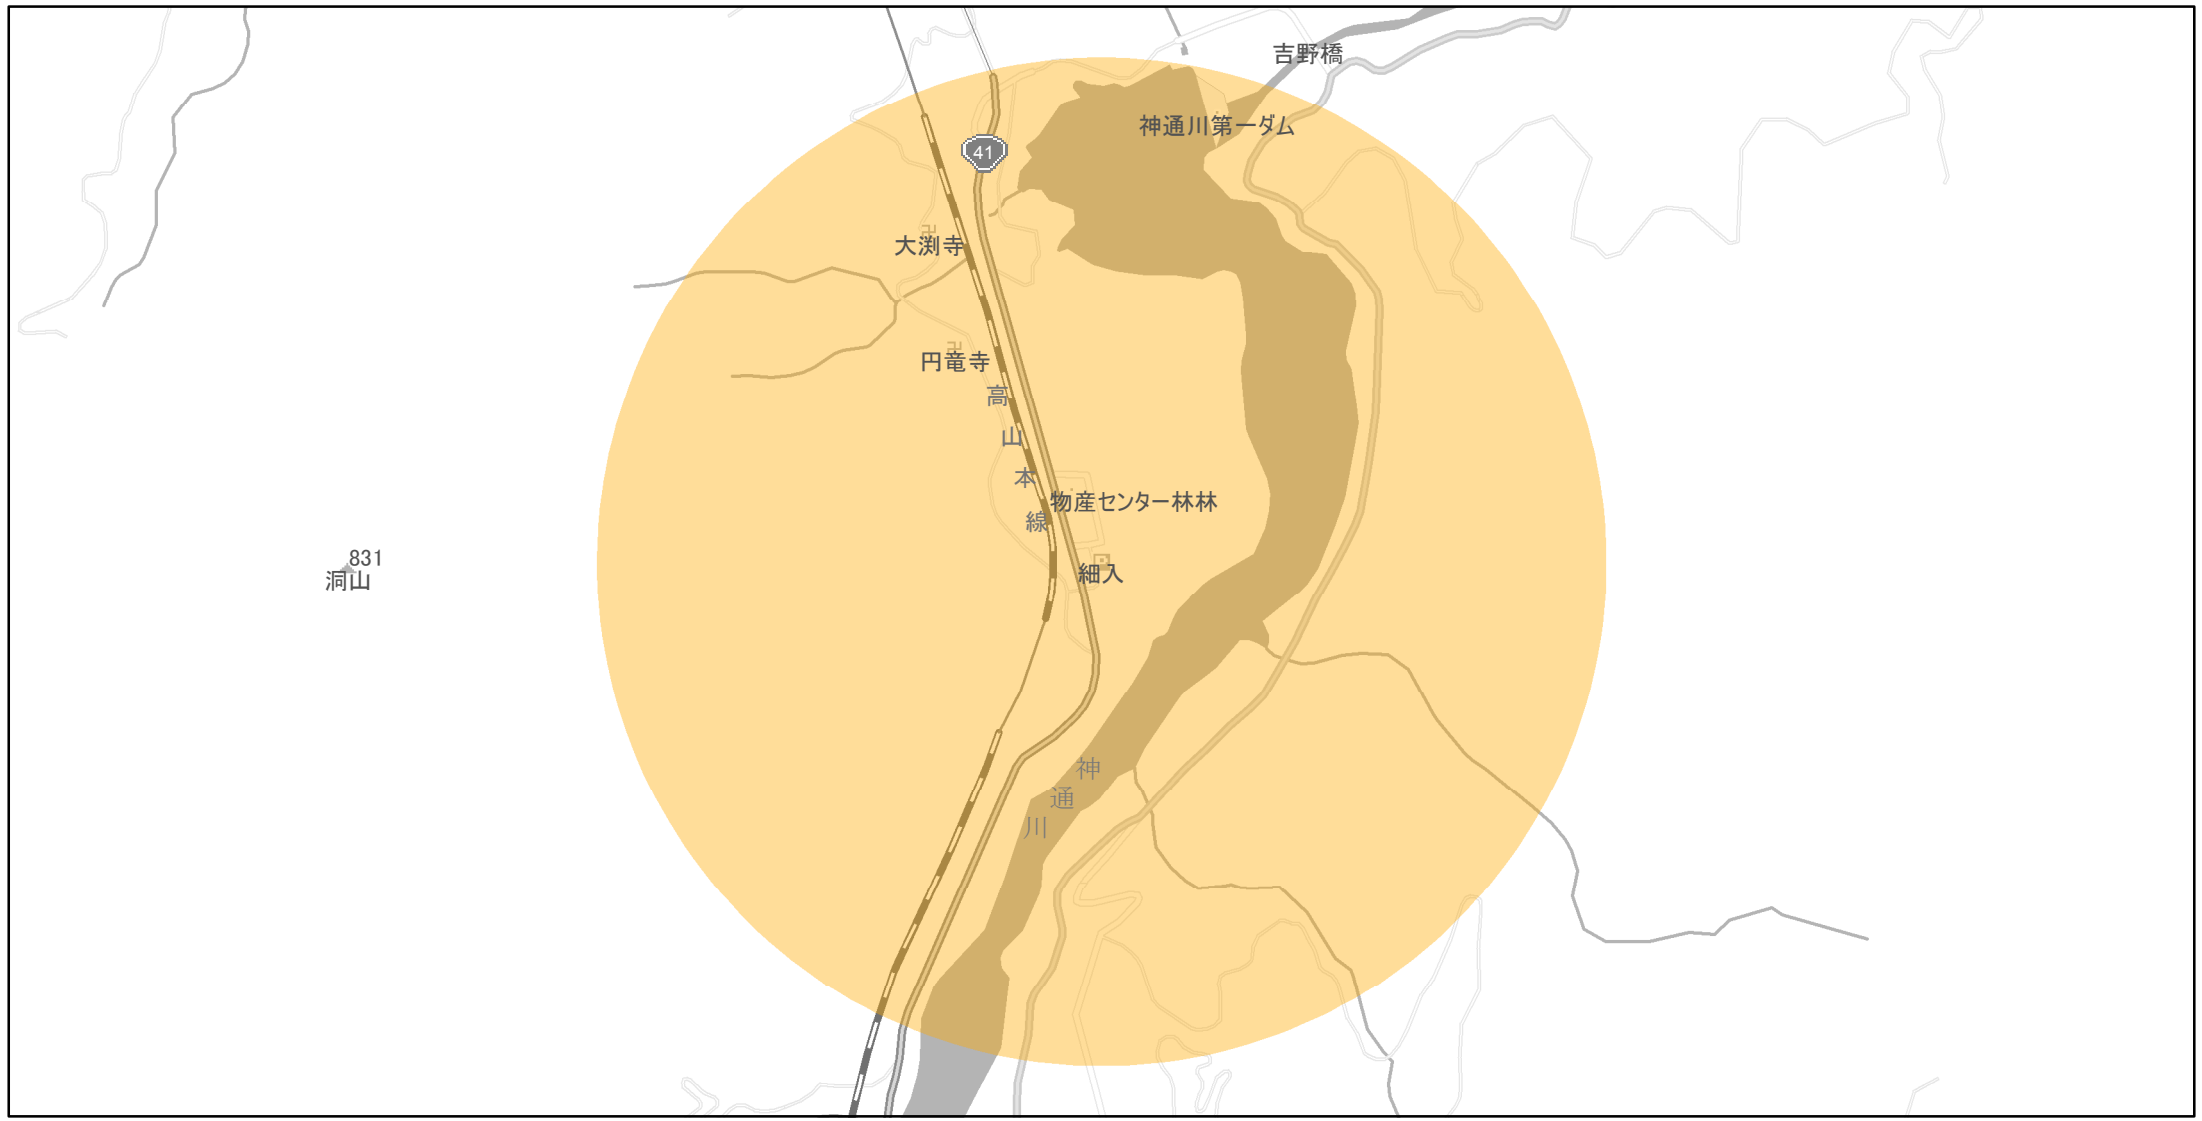

【富山県】EV・PHV充電設備設置マップ

【特定範囲】 No.32

急速充電設備 0箇所
普通充電設備 0箇所
急速もしくは普通充電設備 2箇所

道の駅細入（富山市片掛3-5）を中心に半径1km以内

(C) PASCO (C) INCREMENT P

- 特定範囲
- 特定範囲(その他)
- 隣接都道府県

0 0.25 0.5 km