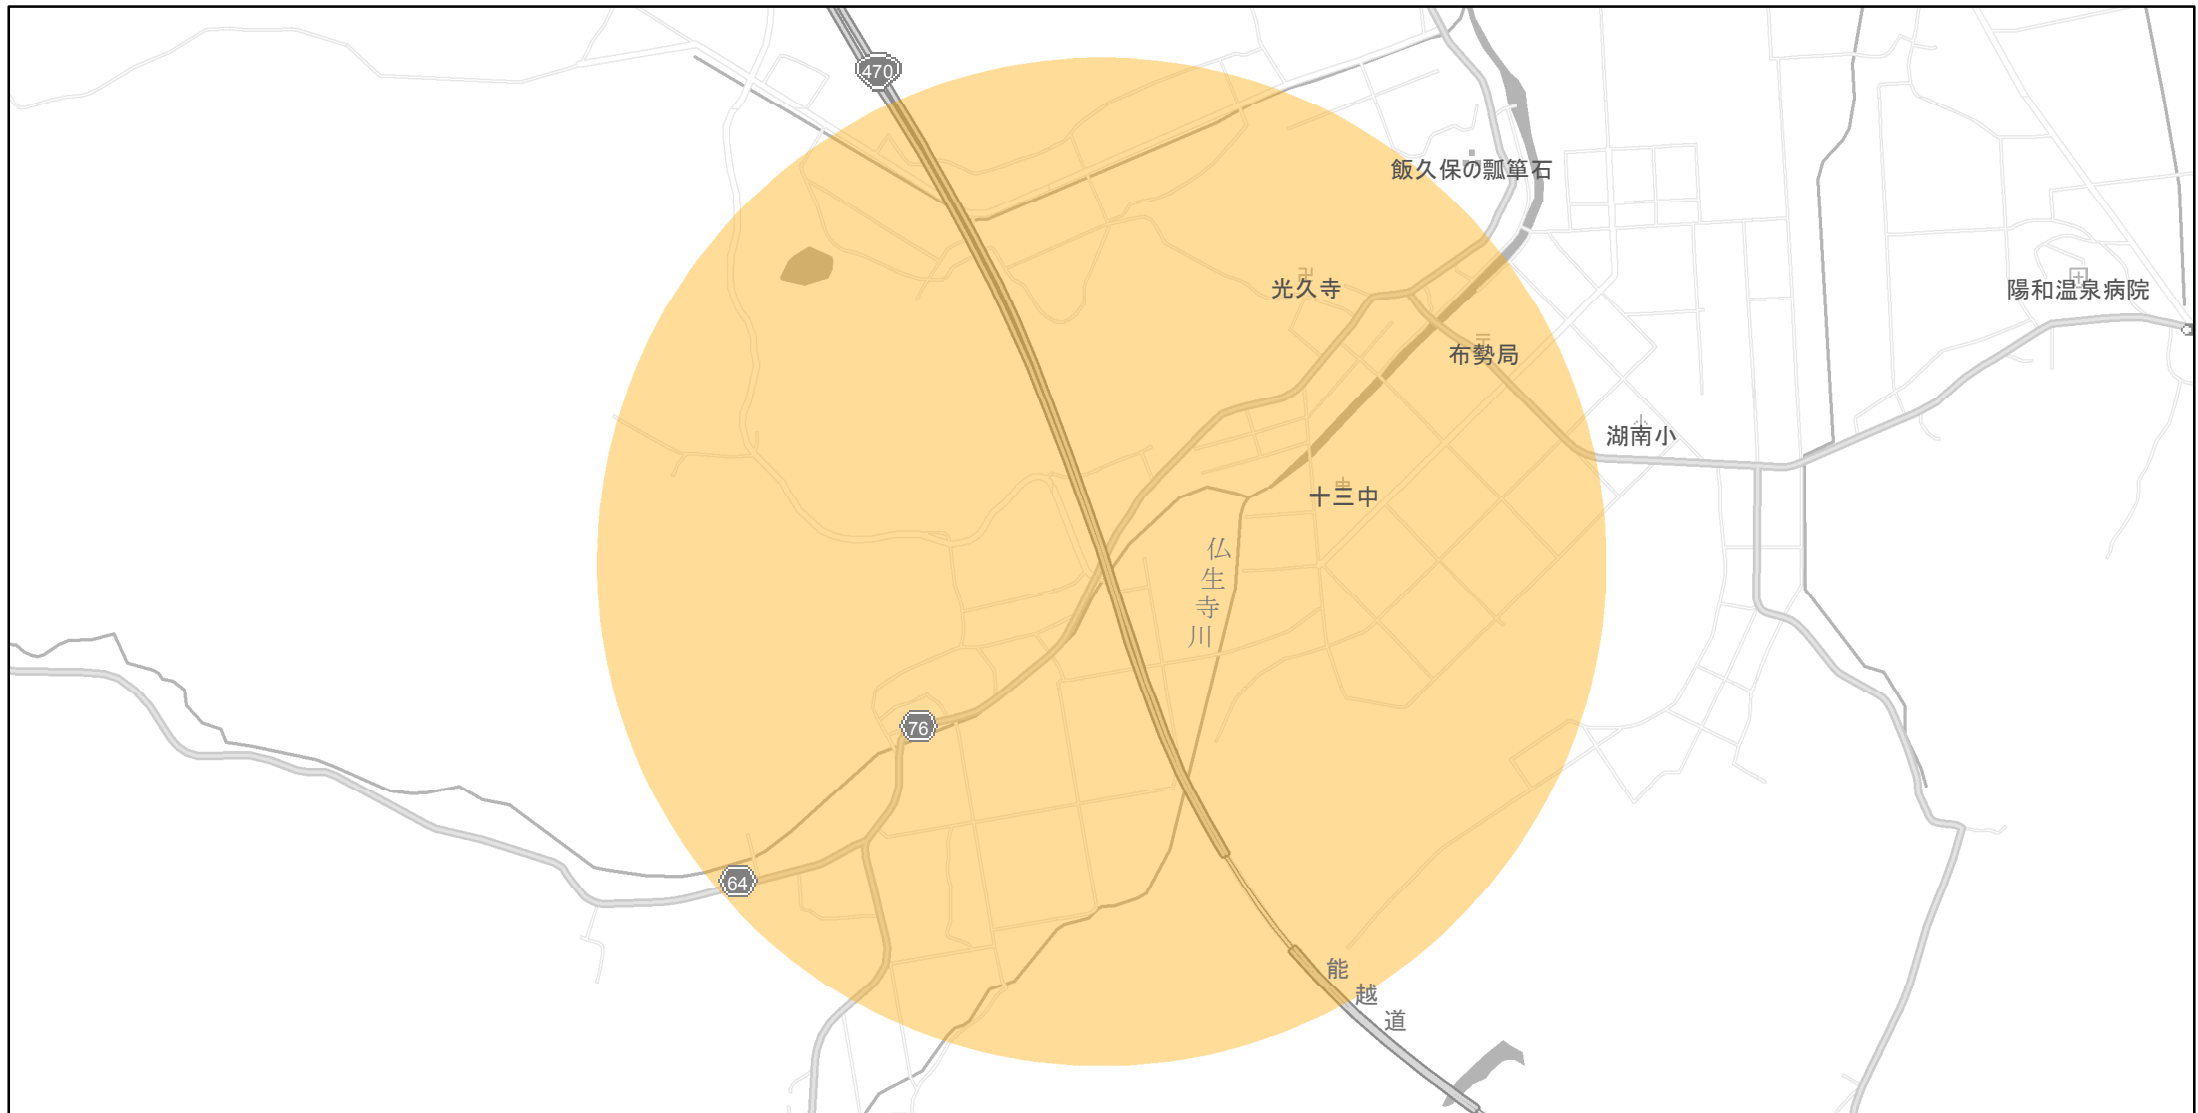

【富山県】EV・PHV充電設備設置マップ

【特定範囲】 No.29

急速充電設備 1箇所
普通充電設備 0箇所
急速もしくは普通充電設備 0箇所

能越自動車道（仮称）氷見南 I C（氷見市惣領）出入口を中心に半径 1 km 以内

(C) PASCO (C) INCREMENT P

■ 特定範囲
■ 特定範囲(その他)
■ 隣接都道府県

0 0.25 0.5 km