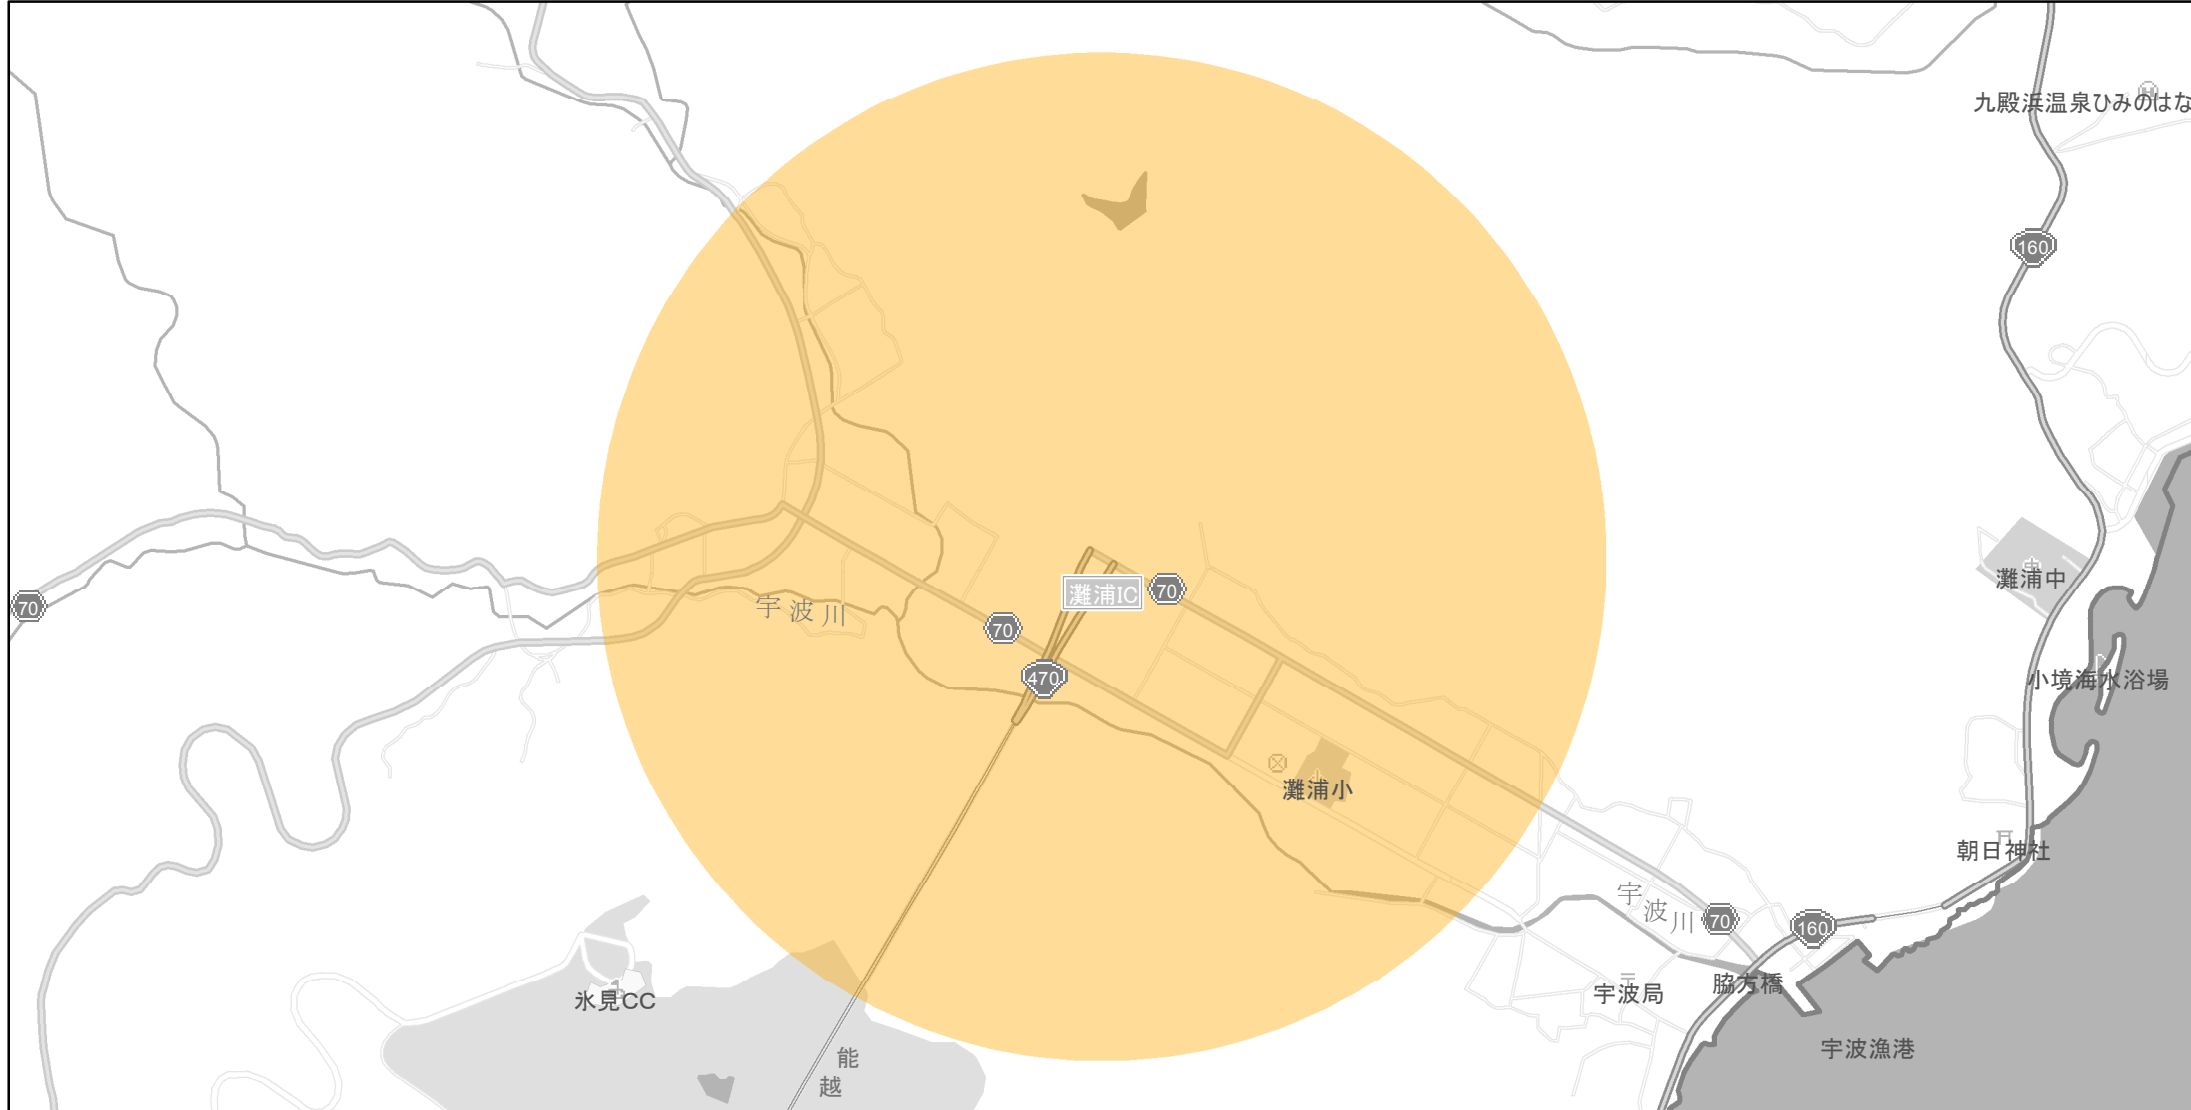

【富山県】EV・PHV充電設備設置マップ

【特定範囲】No.28

急速充電設備 1箇所
普通充電設備 0箇所
急速もしくは普通充電設備 0箇所

能越自動車道灘浦 I C（氷見市宇波）出入口を中心に半径 1 km以内

(C) PASCO (C) INCREMENT P

- 特定範囲
- 特定範囲(その他)
- 隣接都道府県

0 0.25 0.5 km