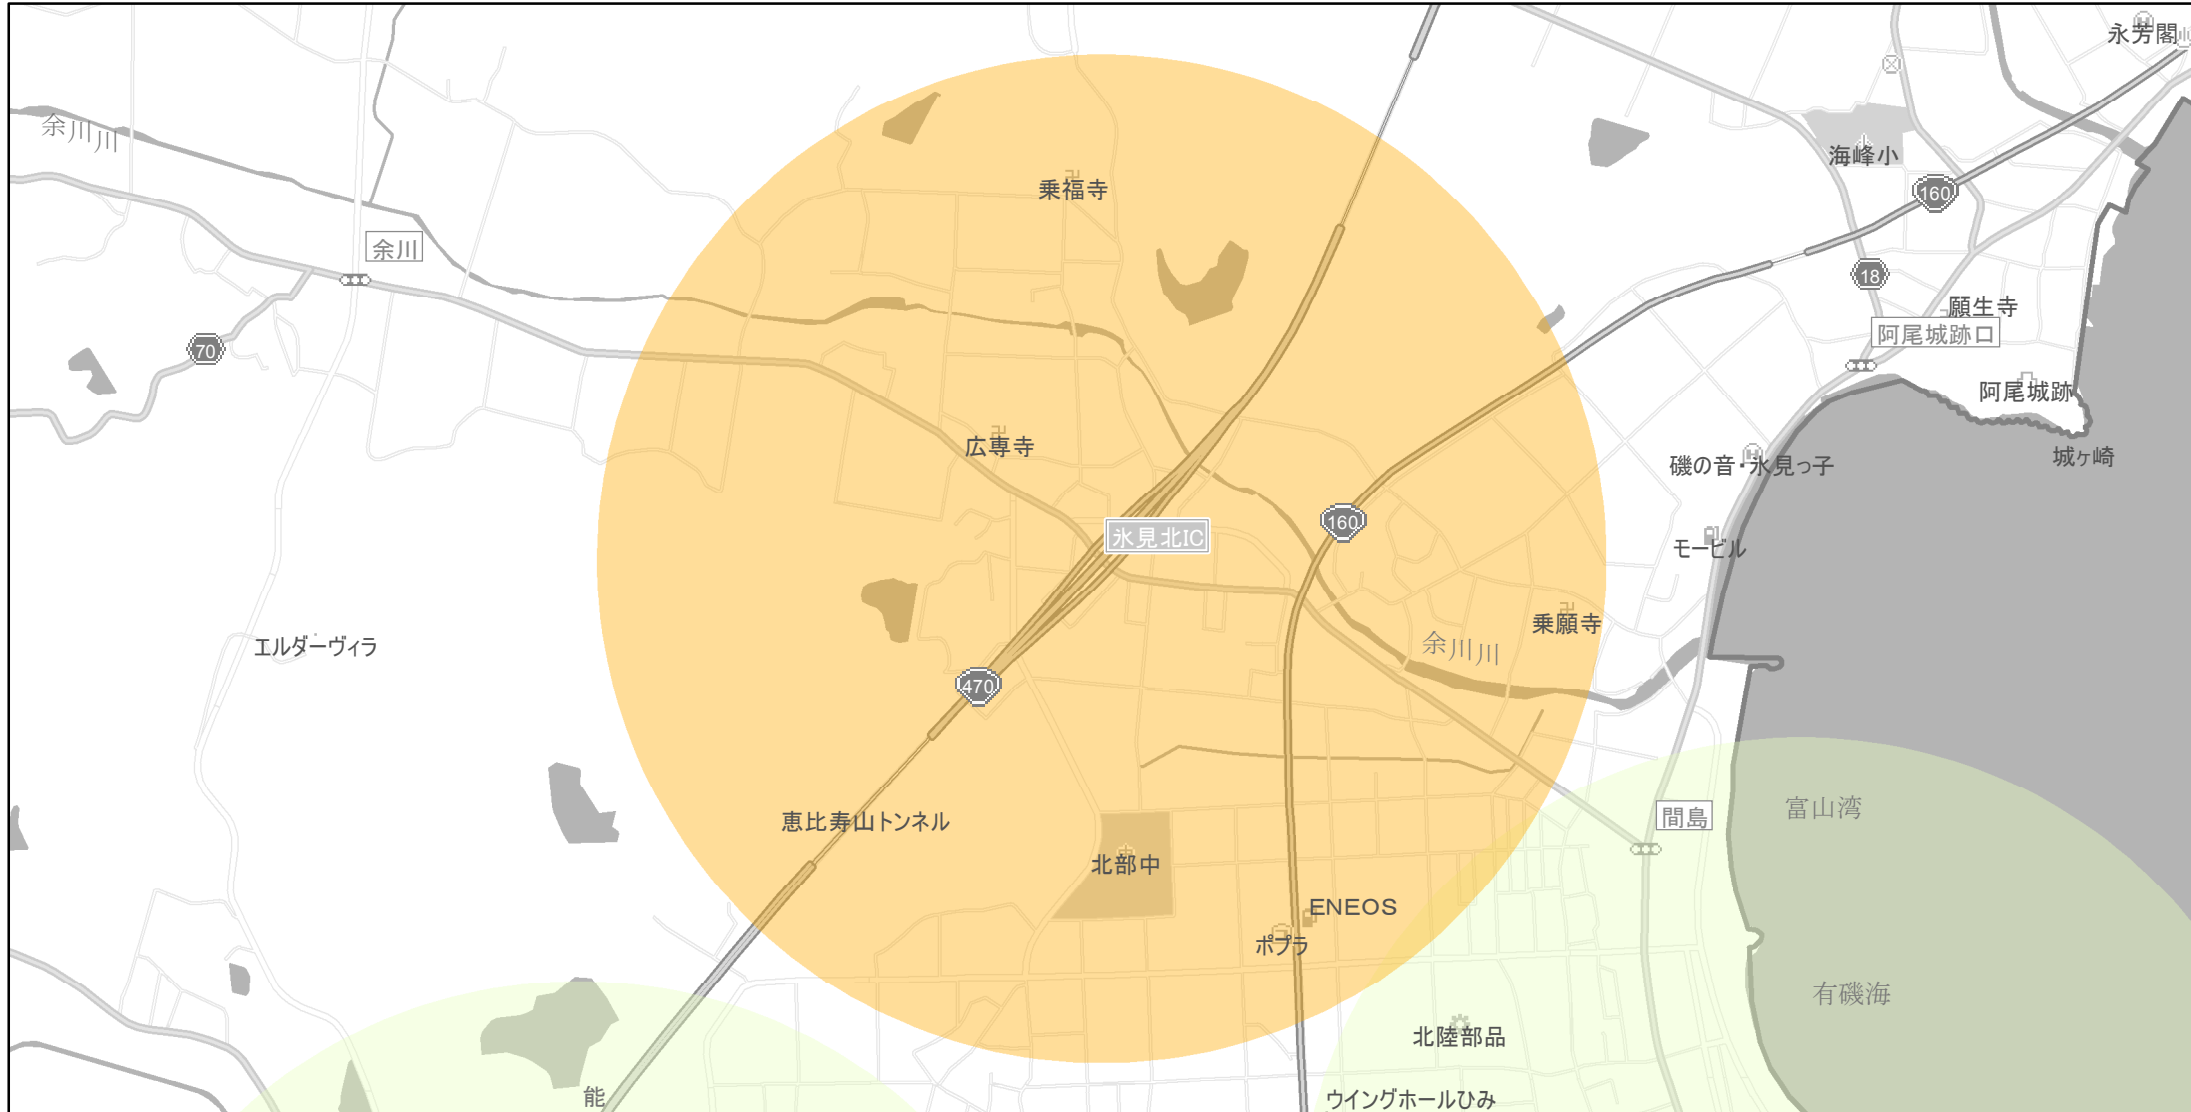

【富山県】EV・PHV充電設備設置マップ

【特定範囲】 No.27

急速充電設備 1箇所
普通充電設備 0箇所
急速もしくは普通充電設備 0箇所

能越自動車道氷見北IC（氷見市稲積）出入口を中心に半径1km以内

(C) PASCO (C) INCREMENT P

- 特定範囲
- 特定範囲(その他)
- 隣接都道府県