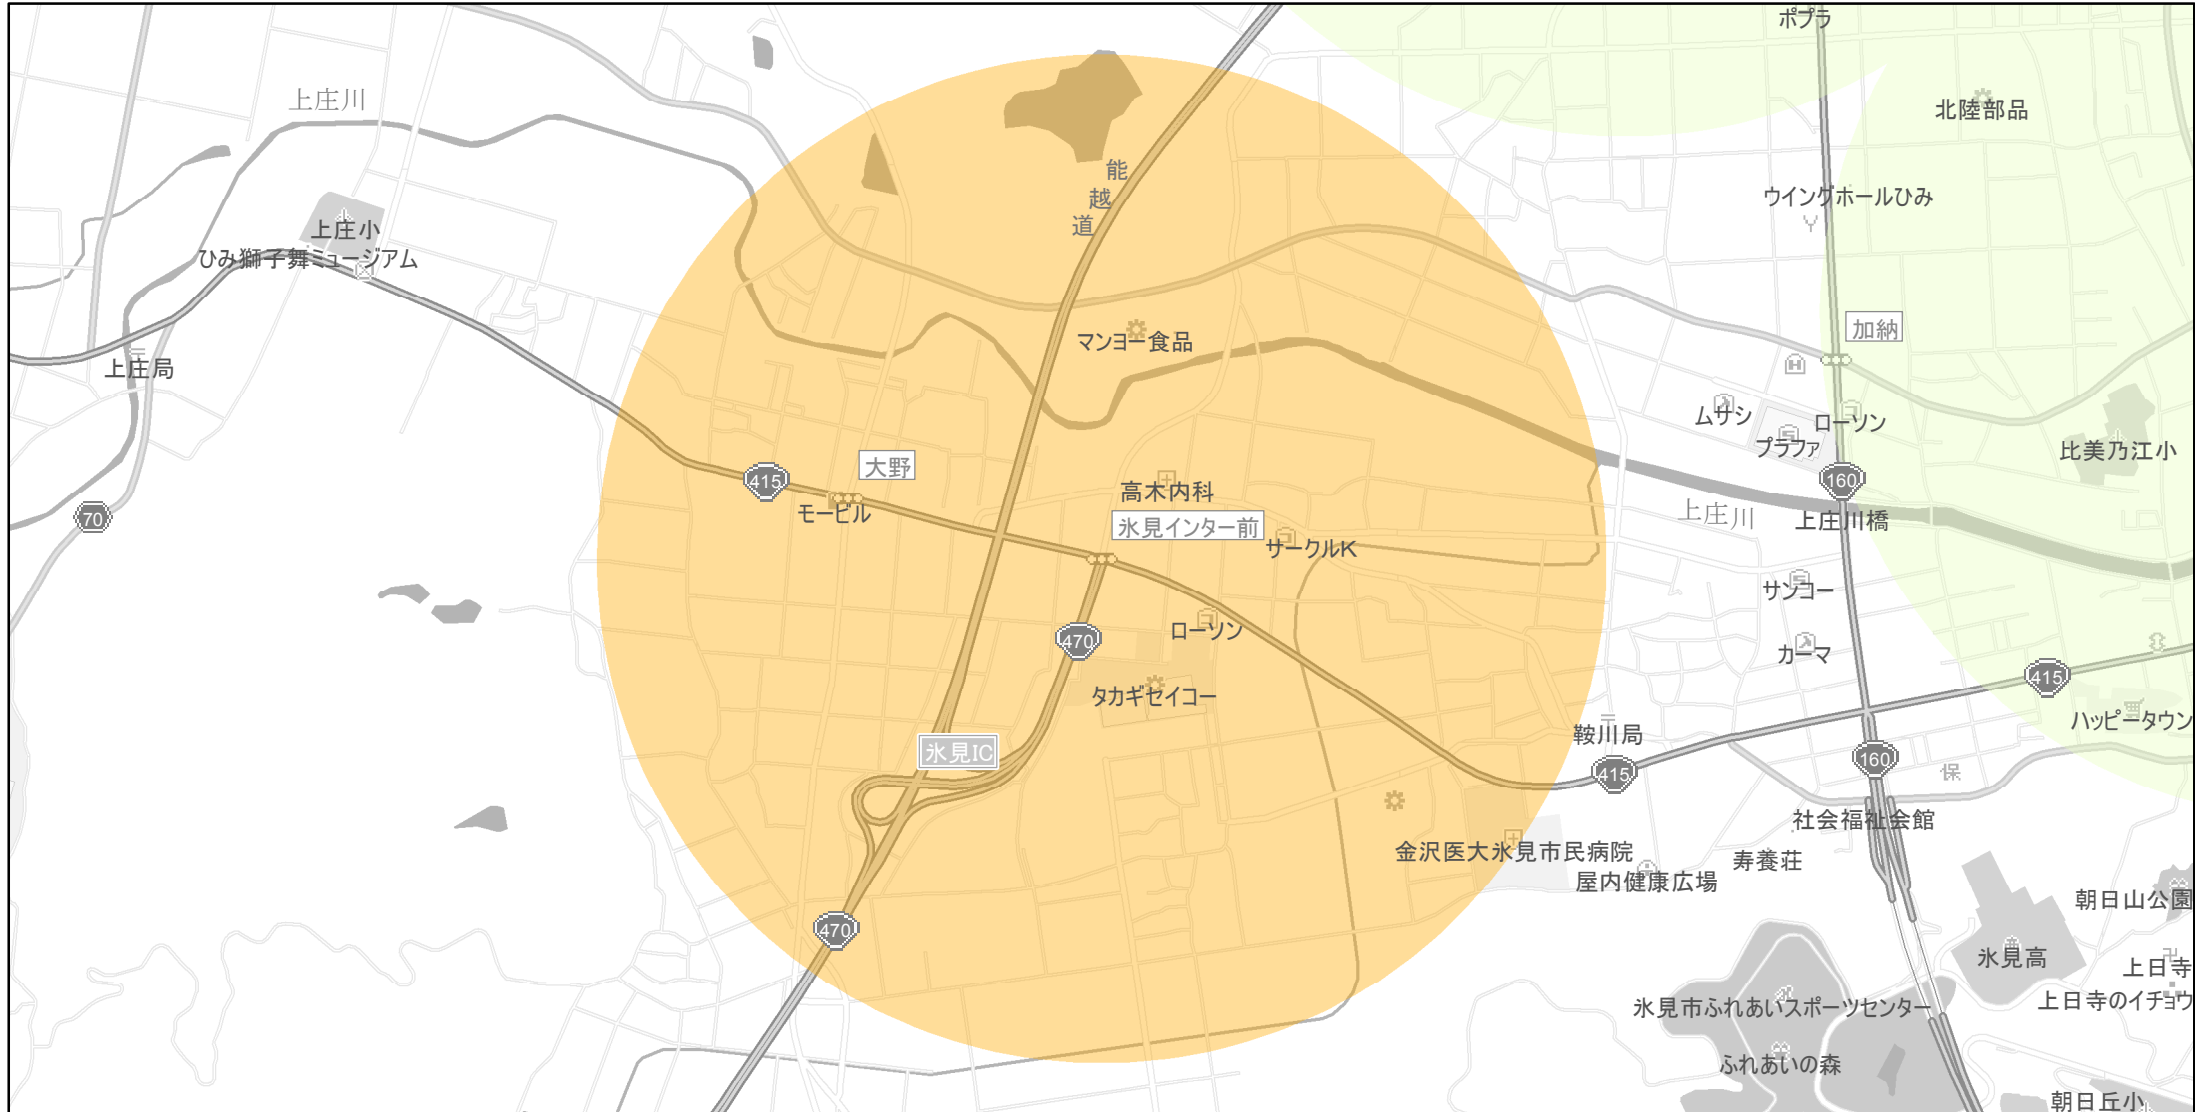

【富山県】EV・PHV充電設備設置マップ

【特定範囲】No.26

急速充電設備 1箇所
普通充電設備 0箇所
急速もしくは普通充電設備 0箇所

能越自動車道氷見IC（氷見市大野）出入口を中心に半径1km以内

(C) PASCO (C) INCREMENT P

- 特定範囲
- 特定範囲(その他)
- 隣接都道府県