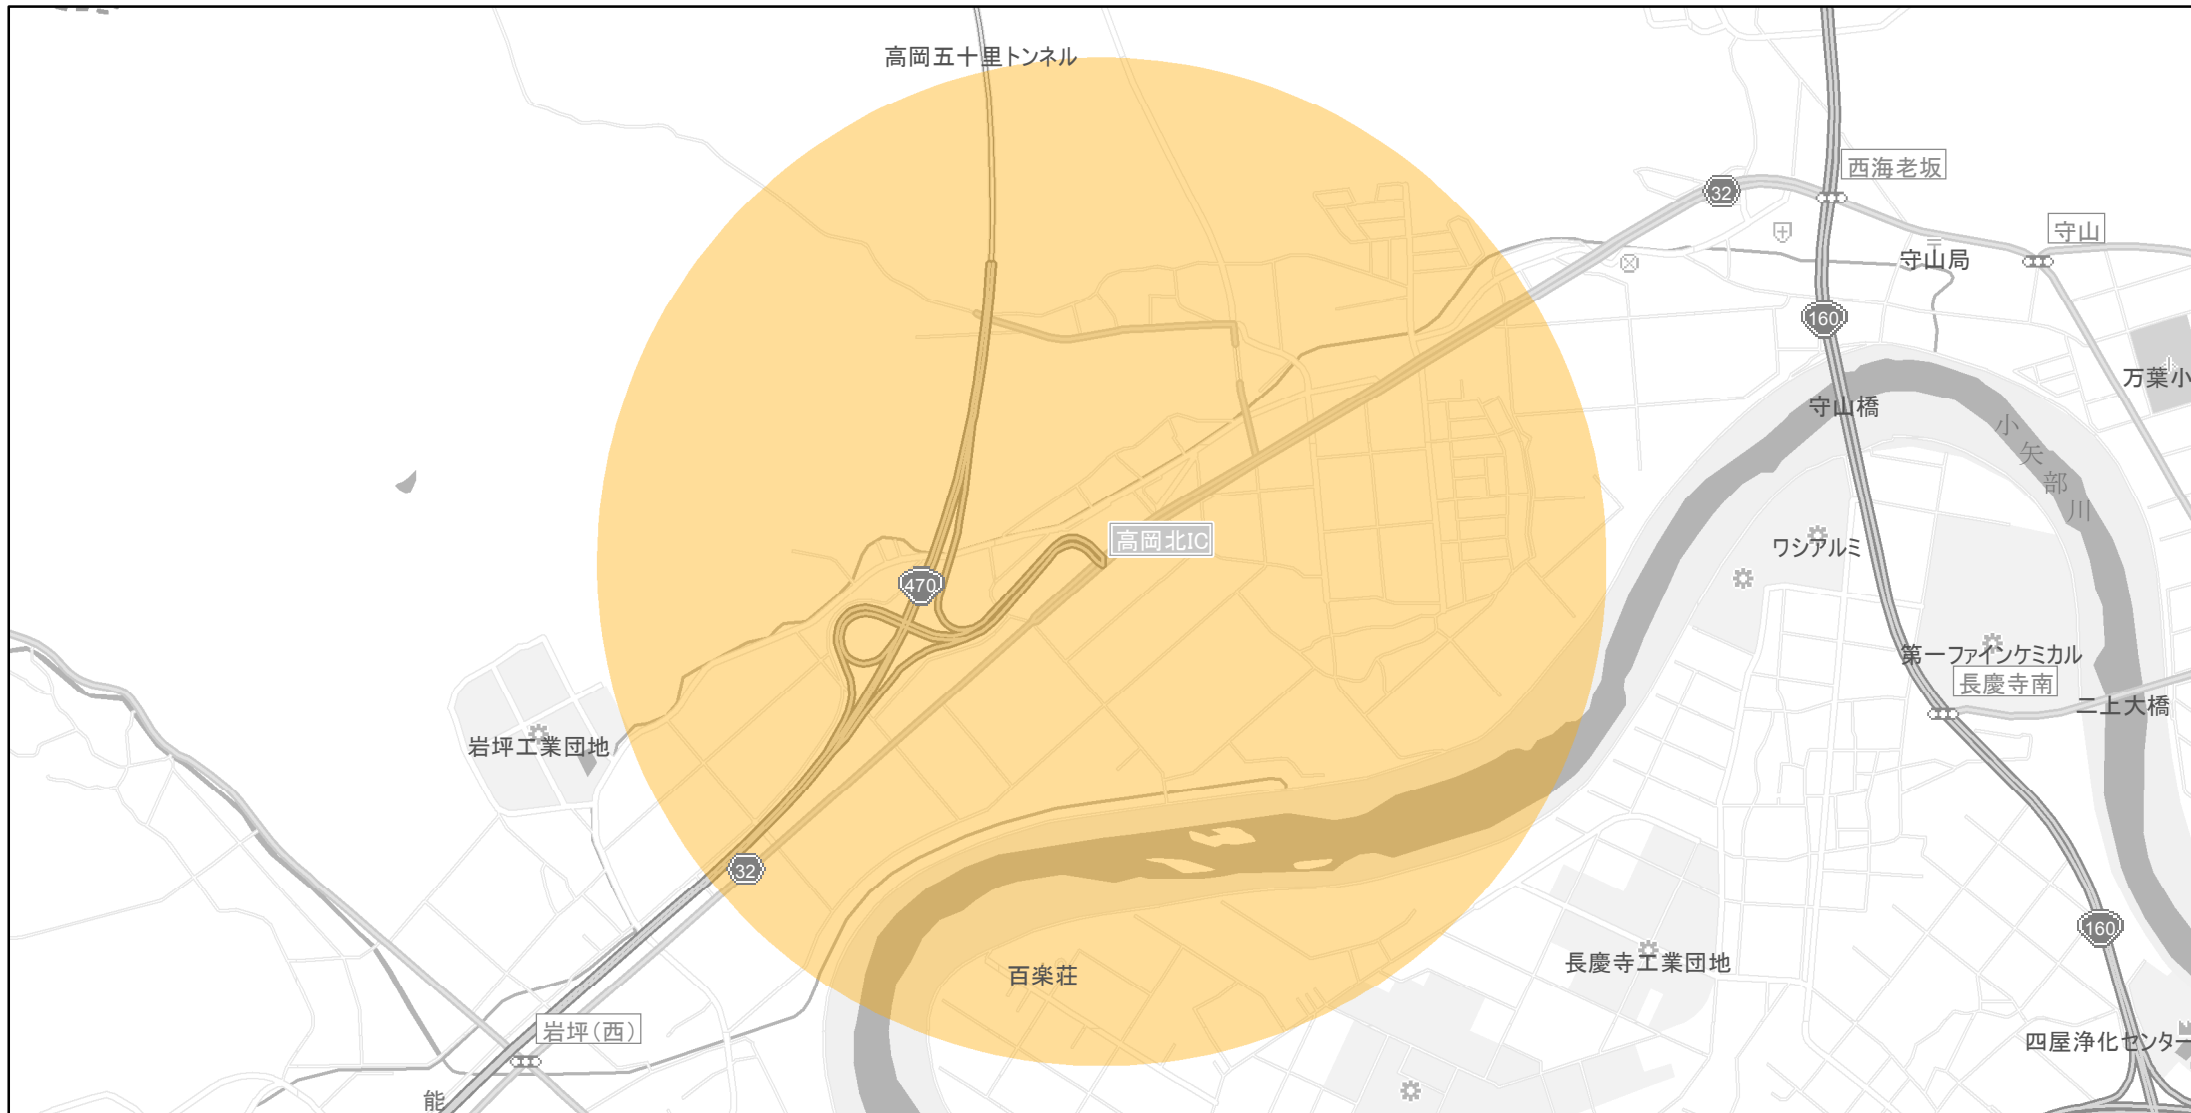

# 【富山県】EV・PHV充電設備設置マップ

## 【特定範囲】 No.25

急速充電設備 1箇所  
普通充電設備 0箇所  
急速もしくは普通充電設備 0箇所

能越自動車道高岡北 I C（高岡市五十里）出入口を中心に半径 1 km以内

(C) PASCO (C) INCREMENT P

- 特定範囲
- 特定範囲(その他)
- 隣接都道府県

0 0.25 0.5 km