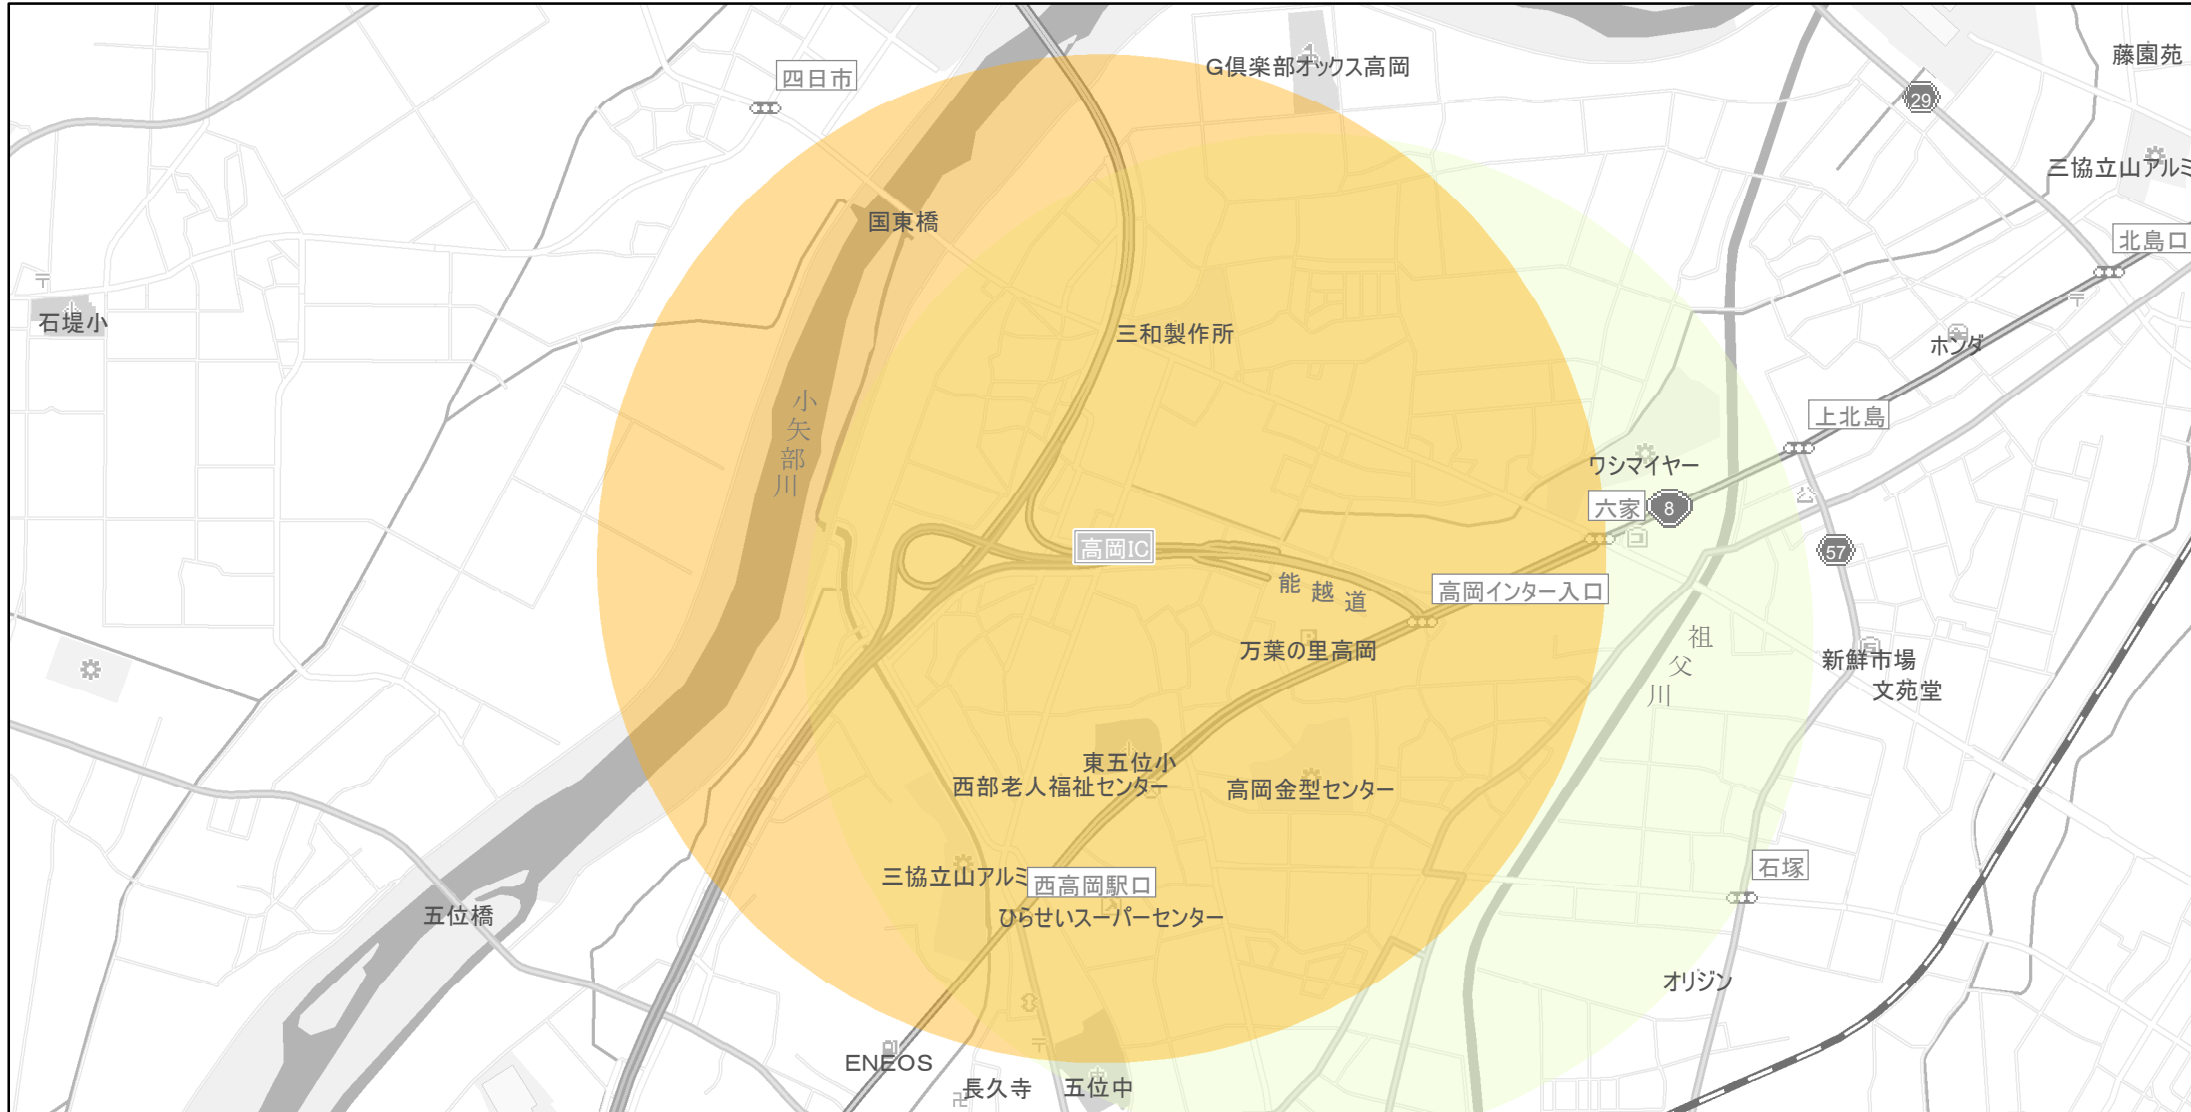

【富山県】EV・PHV充電設備設置マップ

【特定範囲】No.24

急速充電設備 1箇所
普通充電設備 0箇所
急速もしくは普通充電設備 0箇所

能越自動車道高岡 I C（高岡市池田）出入口を中心に半径 1 km以内

(C) PASCO (C) INCREMENT P

- 特定範囲
- 特定範囲(その他)
- 隣接都道府県

0 0.25 0.5 km