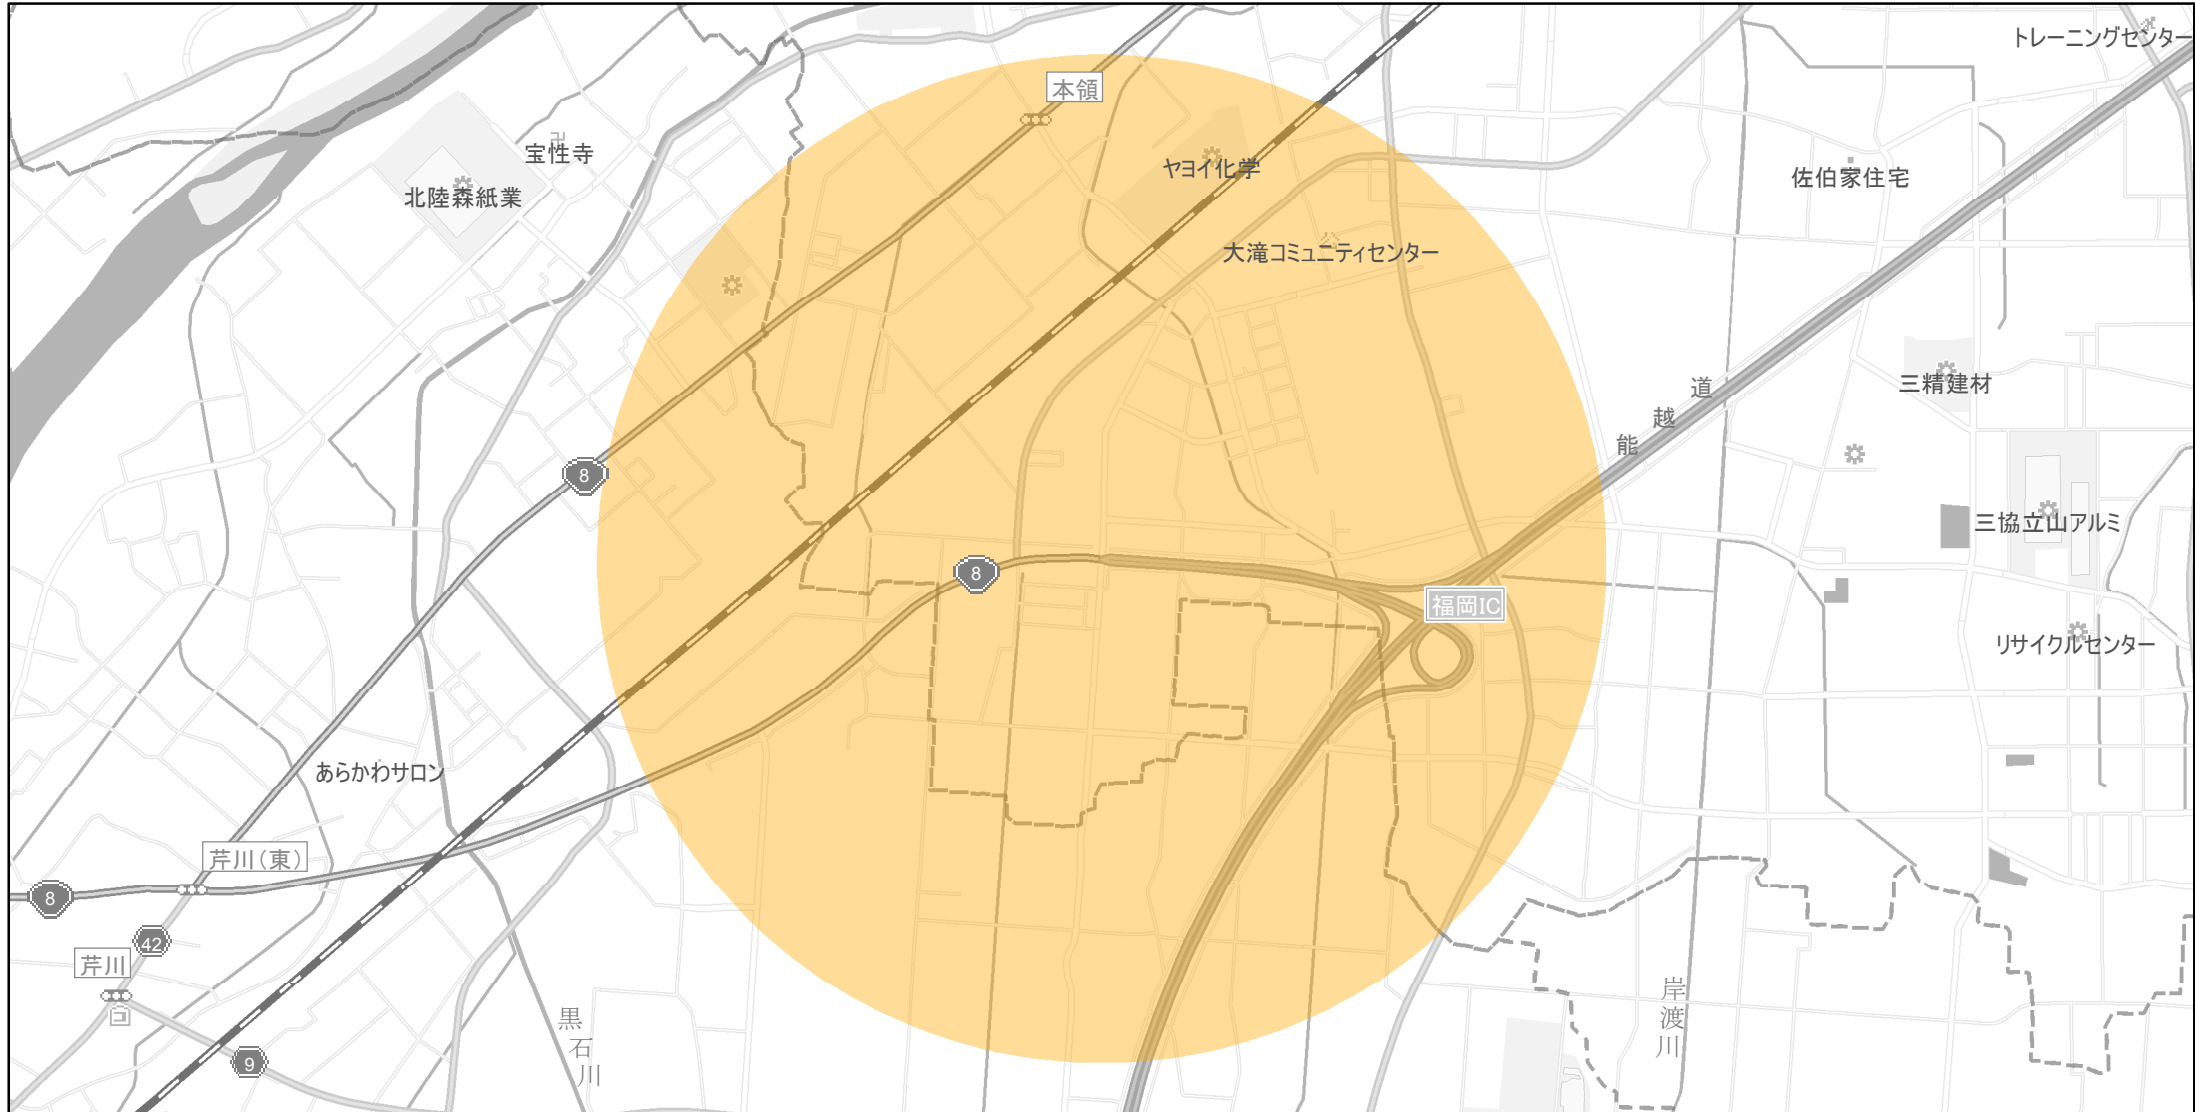

# 【富山県】EV・PHV充電設備設置マップ

## 【特定範囲】 No.23

急速充電設備 1箇所  
普通充電設備 0箇所  
急速もしくは普通充電設備 0箇所

能越自動車道福岡IC（高岡市福岡町柳川）出入口を中心に半径1km以内

(C) PASCO (C) INCREMENT P

- 特定範囲
- 特定範囲(その他)
- 隣接都道府県

0 0.25 0.5 km