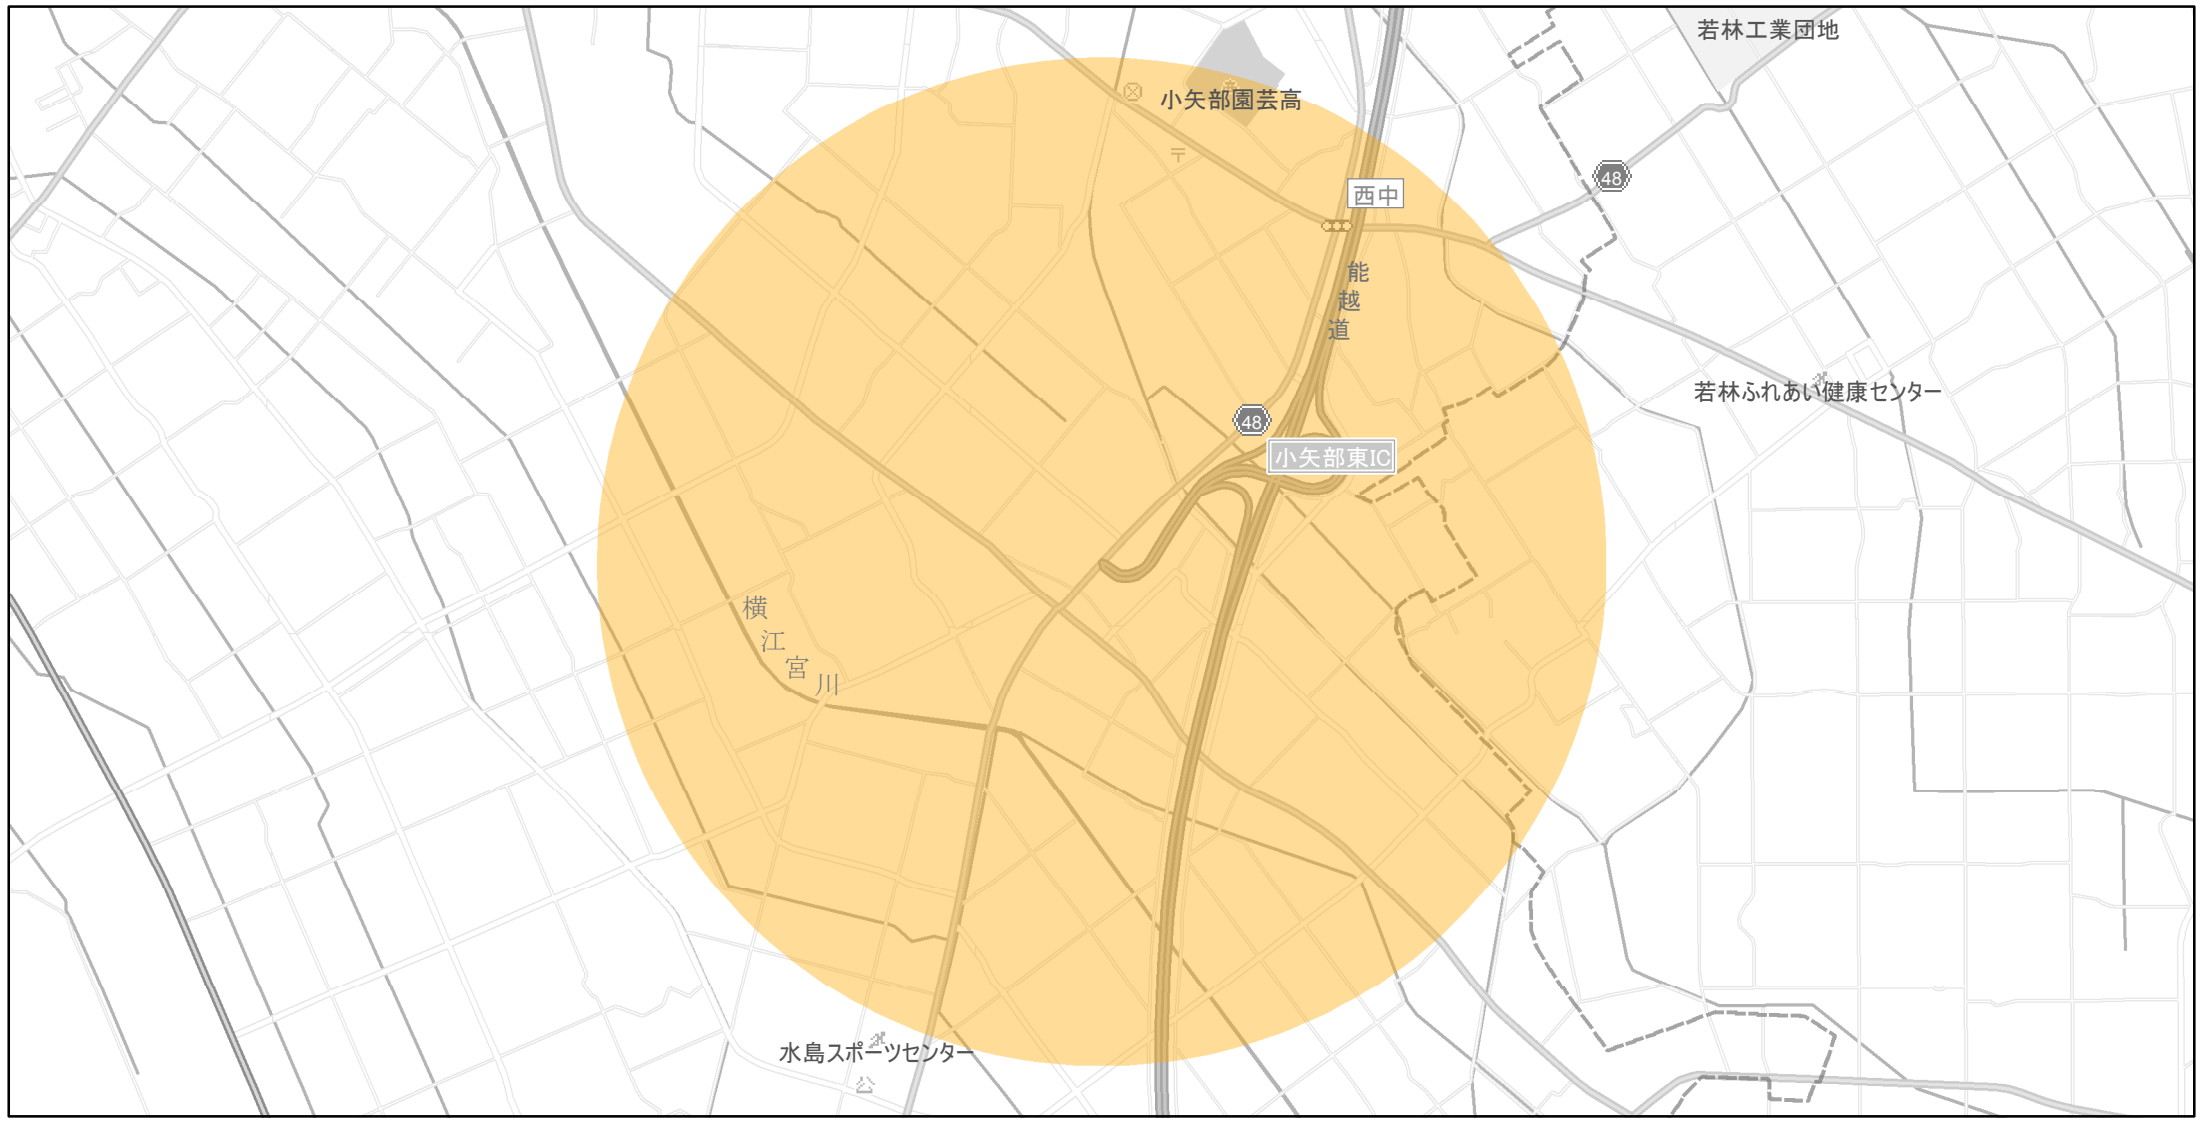

【富山県】EV・PHV充電設備設置マップ

【特定範囲】 No.22

急速充電設備 1箇所
普通充電設備 0箇所
急速もしくは普通充電設備 0箇所

能越自動車道小矢部東 I C（小矢部市下後亟）出入口を中心に半径 1 km 以内

(C) PASCO (C) INCREMENT P

- 特定範囲
- 特定範囲(その他)
- 隣接都道府県

0 0.25 0.5 km