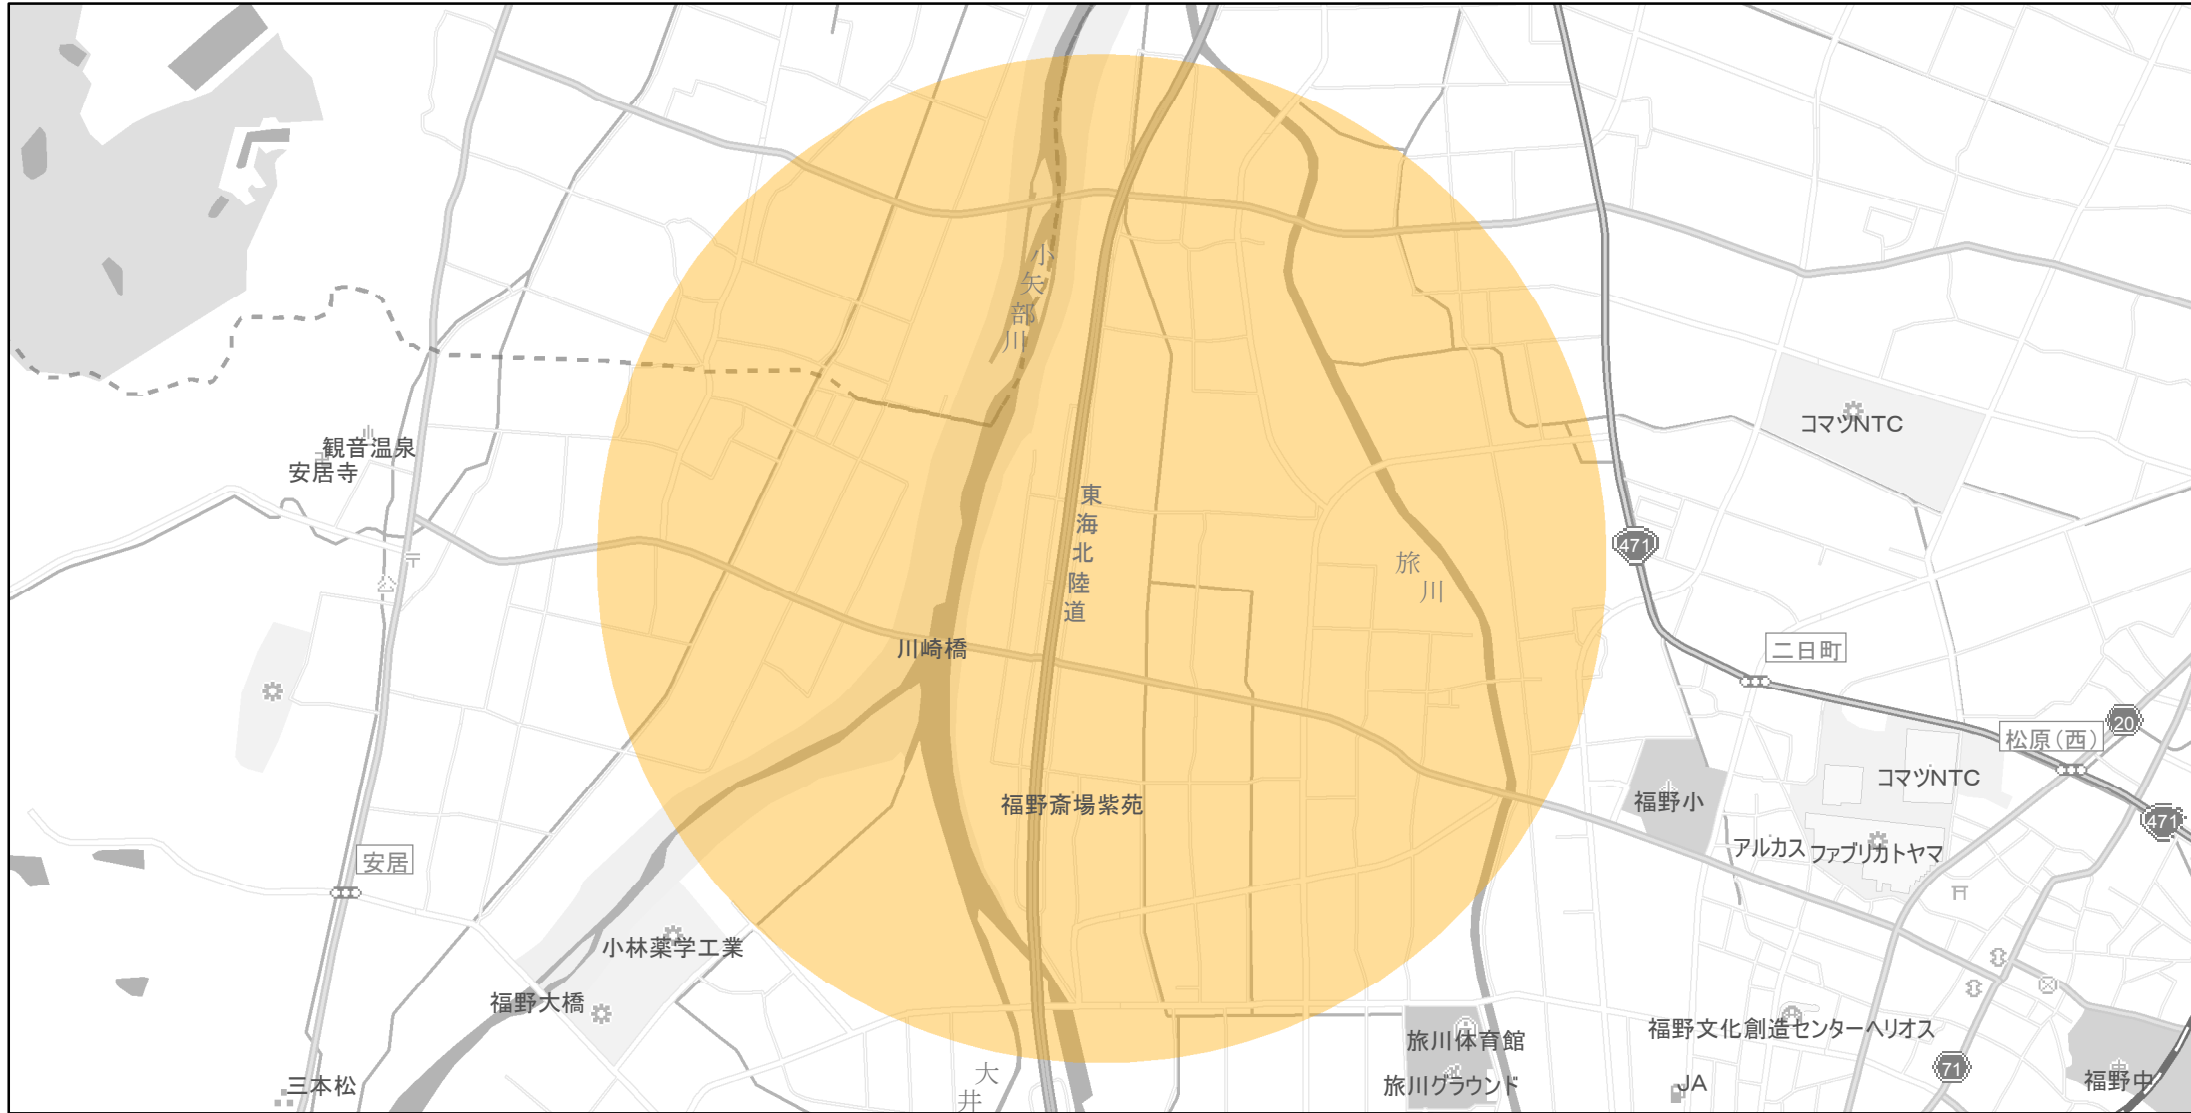

【富山県】EV・PHV充電設備設置マップ

【特定範囲】No.21

急速充電設備 1箇所
普通充電設備 0箇所
急速もしくは普通充電設備 0箇所

東海北陸自動車道（仮称）南砺スマートIC（南砺市柴田屋）出入口を中心に半径1km以内