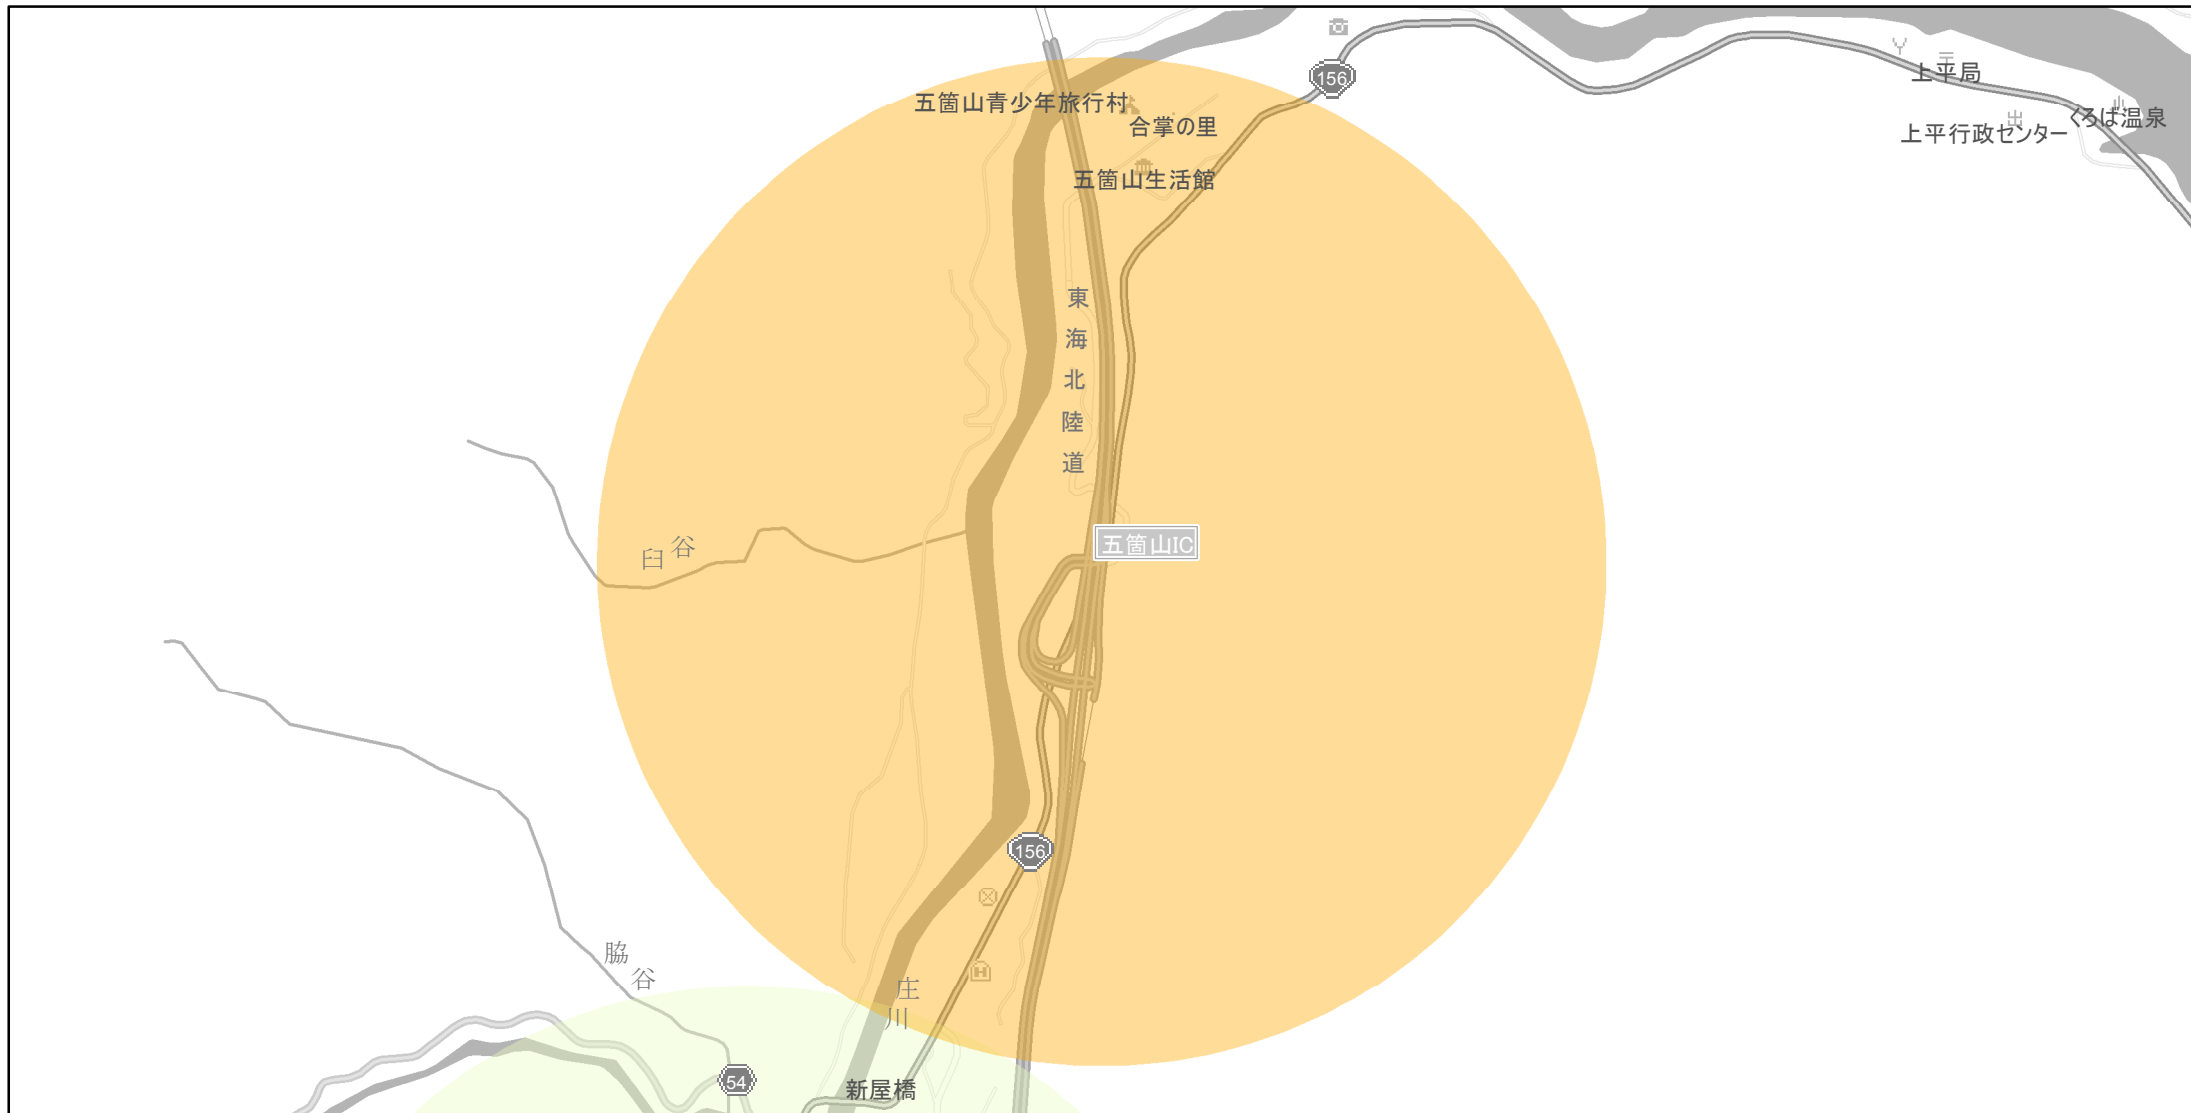

【富山県】EV・PHV充電設備設置マップ

【特定範囲】No.19

急速充電設備 1箇所
普通充電設備 0箇所
急速もしくは普通充電設備 0箇所

東海北陸自動車道五箇山IC（南砺市上中田）出入口を中心に半径1km以内

(C) PASCO (C) INCREMENT P

- 特定範囲
- 特定範囲(その他)
- 隣接都道府県