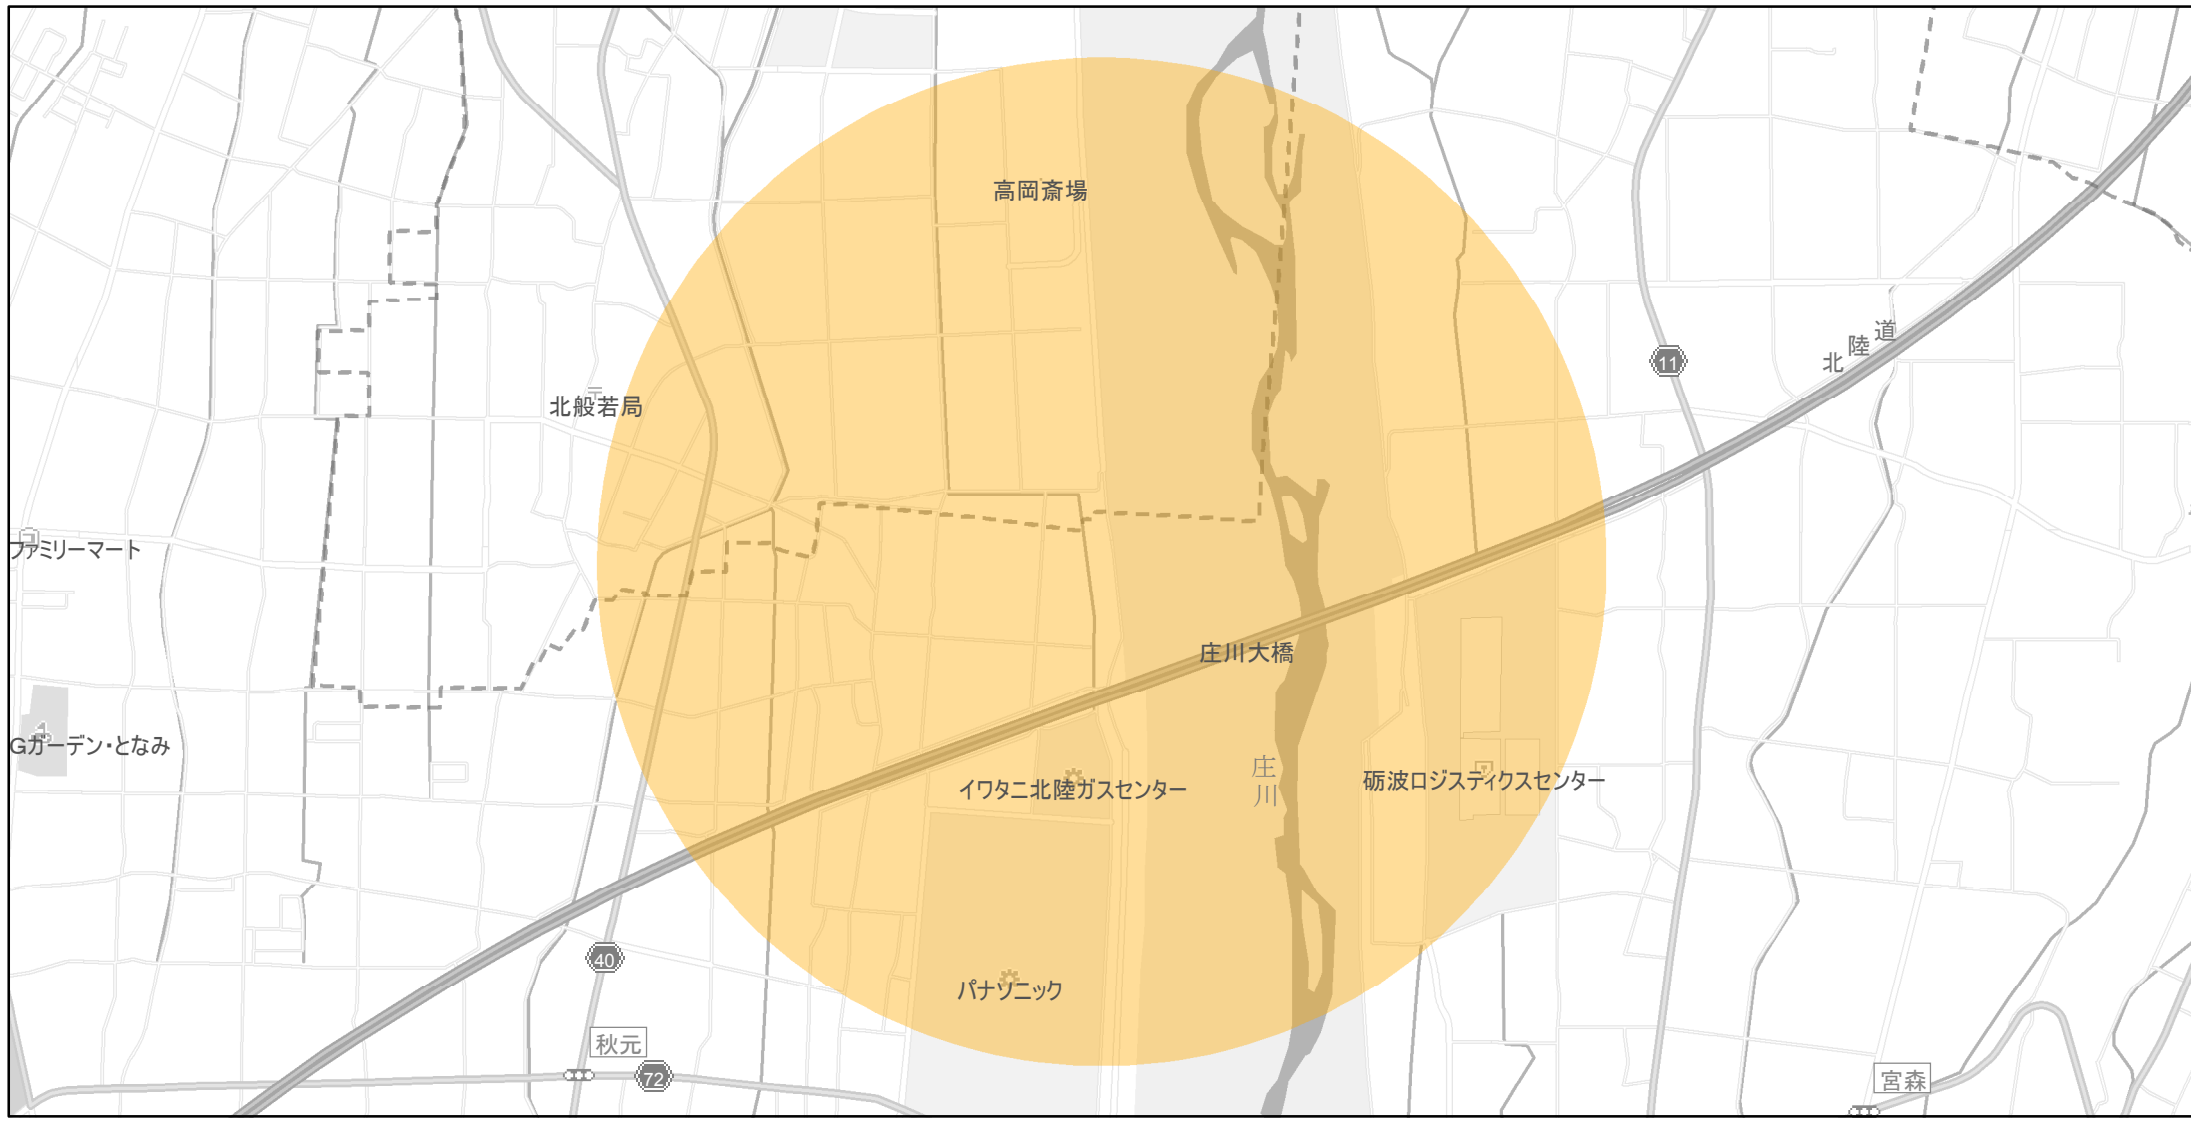

【富山県】EV・PHV充電設備設置マップ

【特定範囲】No.18

急速充電設備 1箇所
普通充電設備 0箇所
急速もしくは普通充電設備 0箇所

北陸自動車道（仮称）高岡砺波スマートIC（砺波市下中条）出入口を中心に半径1km以内

(C) PASCO (C) INCREMENT P

■ 特定範囲
■ 特定範囲(その他)
■ 隣接都道府県

0 0.25 0.5 km