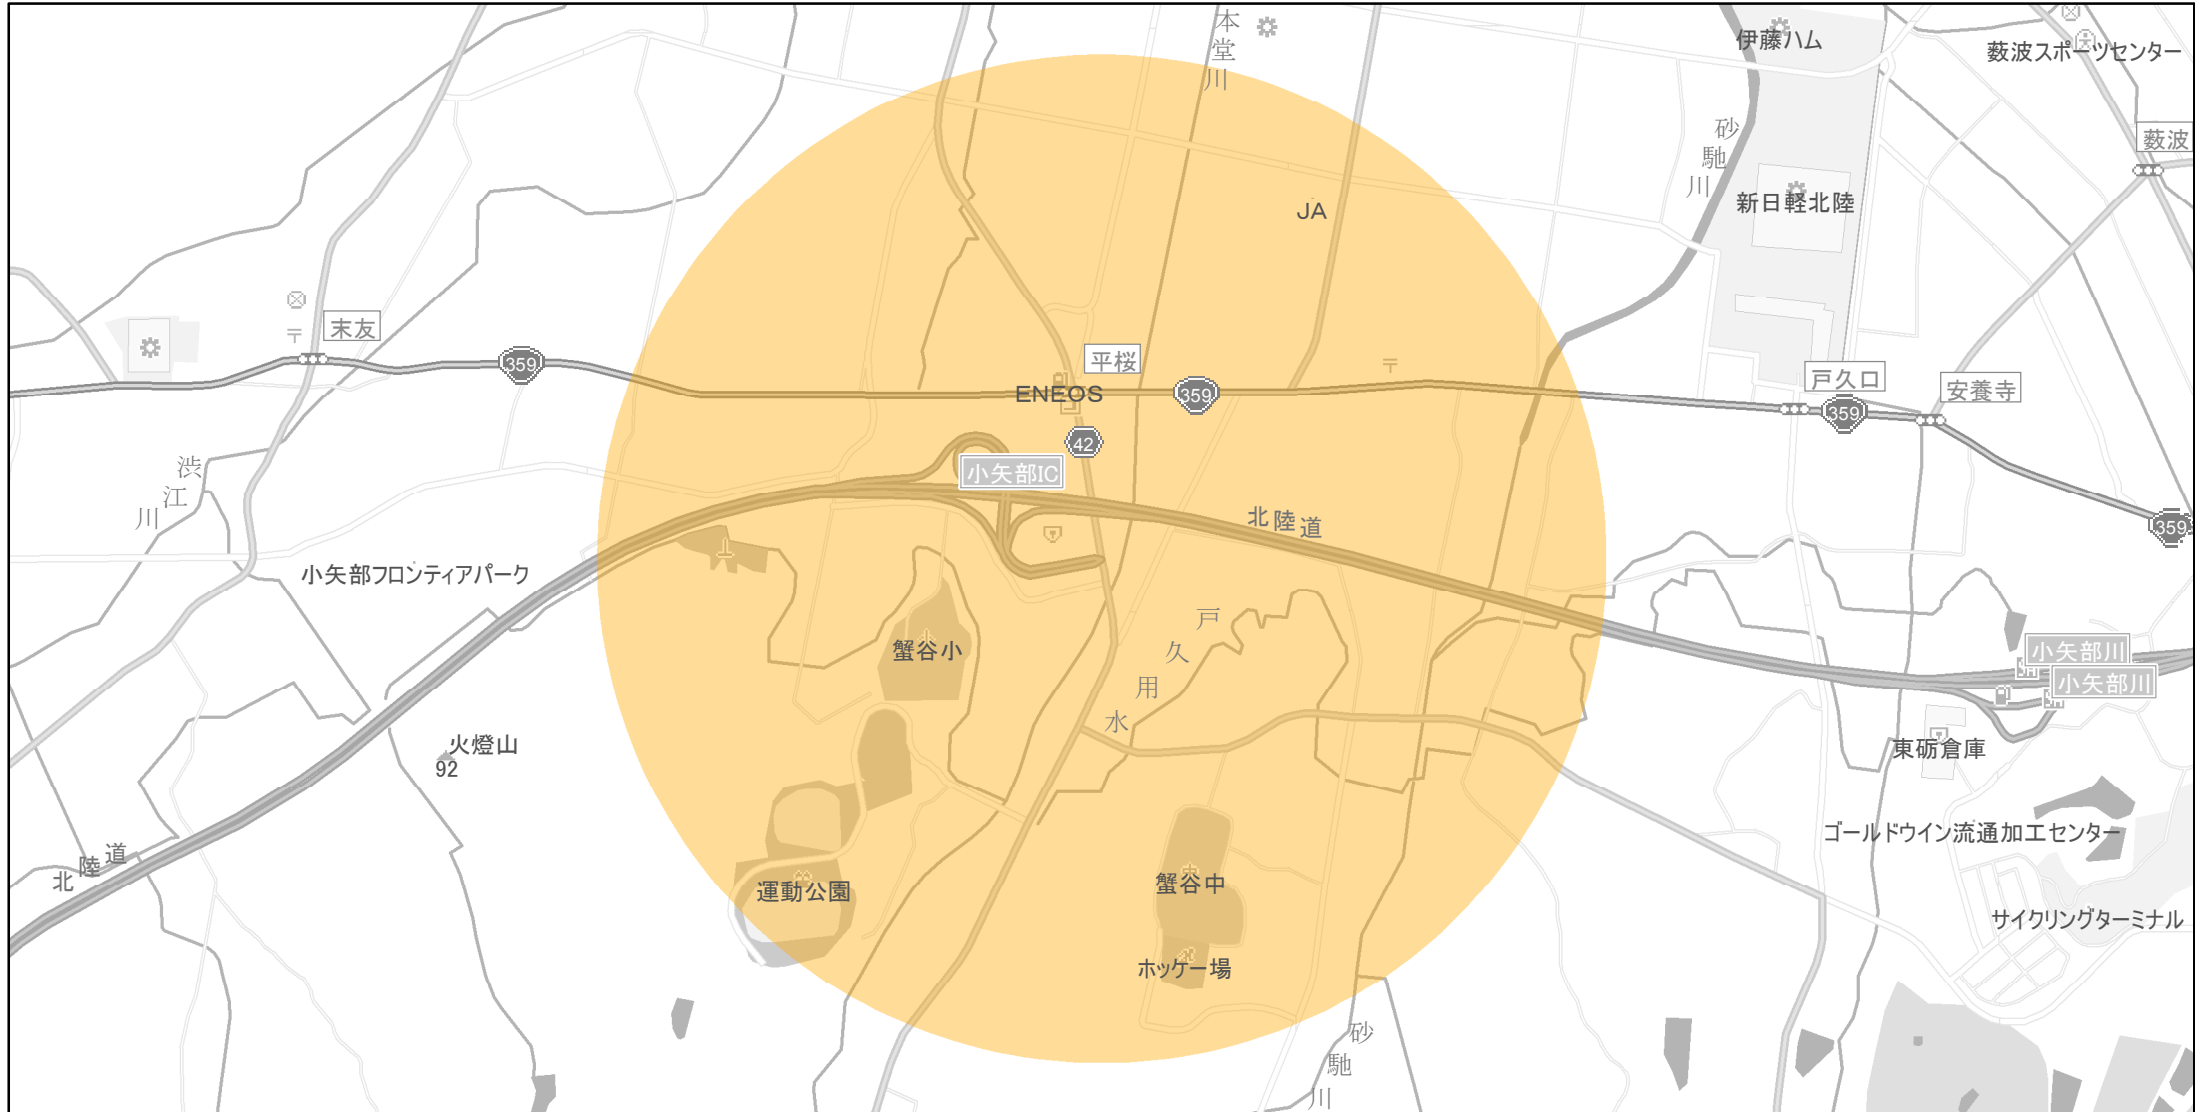

# 【富山県】EV・PHV充電設備設置マップ

## 【特定範囲】 No.17

急速充電設備 1箇所  
普通充電設備 0箇所  
急速もしくは普通充電設備 0箇所

北陸自動車道小矢部 I C（小矢部市平桜）出入口を中心に半径 1 km 以内

(C) PASCO (C) INCREMENT P

- 特定範囲
- 特定範囲(その他)
- 隣接都道府県