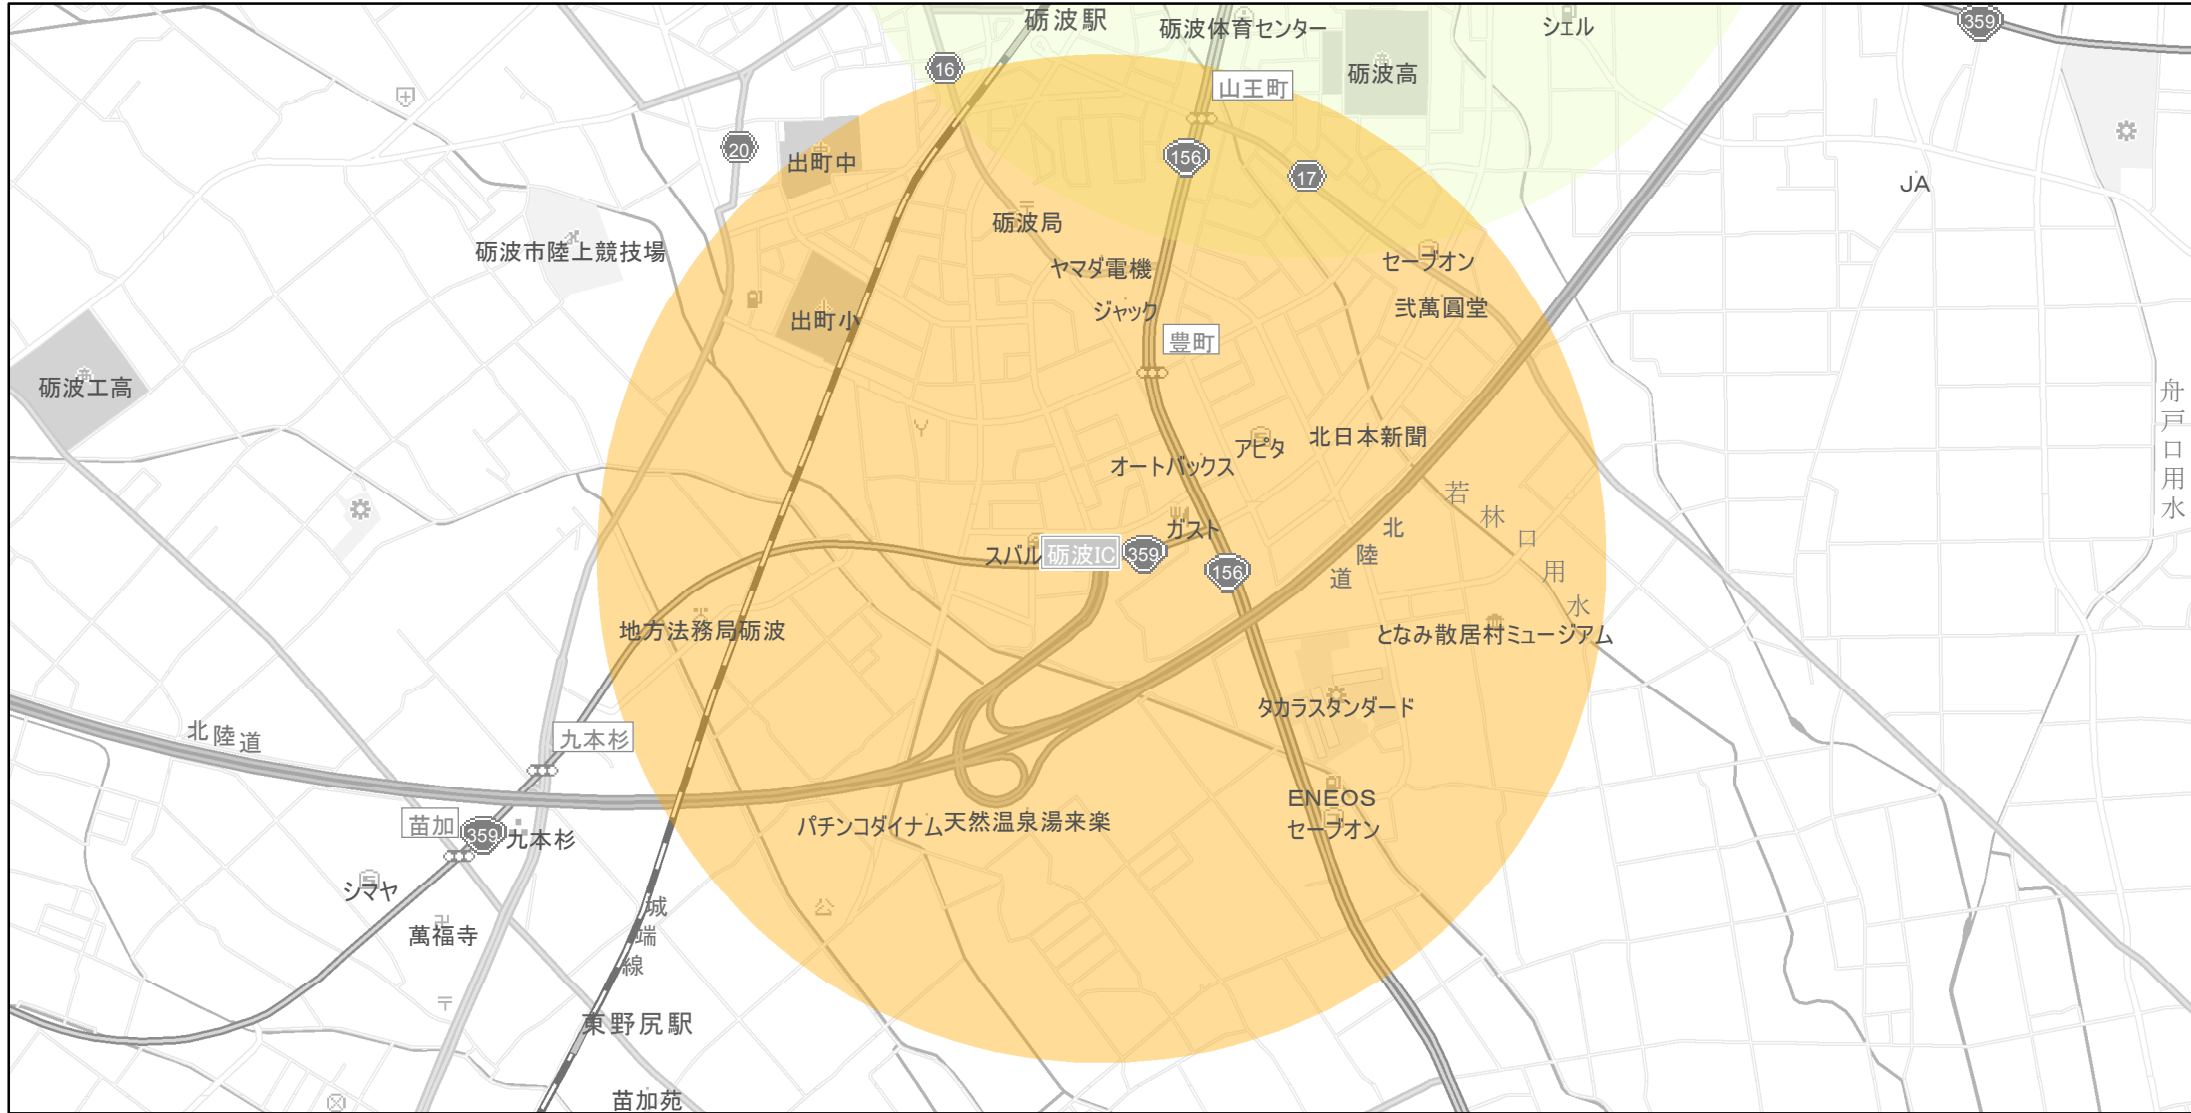

# 【富山県】EV・PHV充電設備設置マップ

## 【特定範囲】No.16

急速充電設備 1箇所  
普通充電設備 0箇所  
急速もしくは普通充電設備 0箇所

北陸自動車道砺波IC（砺波市太郎丸）出入口を中心に半径1km以内

(C) PASCO (C) INCREMENT P

- 特定範囲
- 特定範囲(その他)
- 隣接都道府県

0 0.25 0.5 km