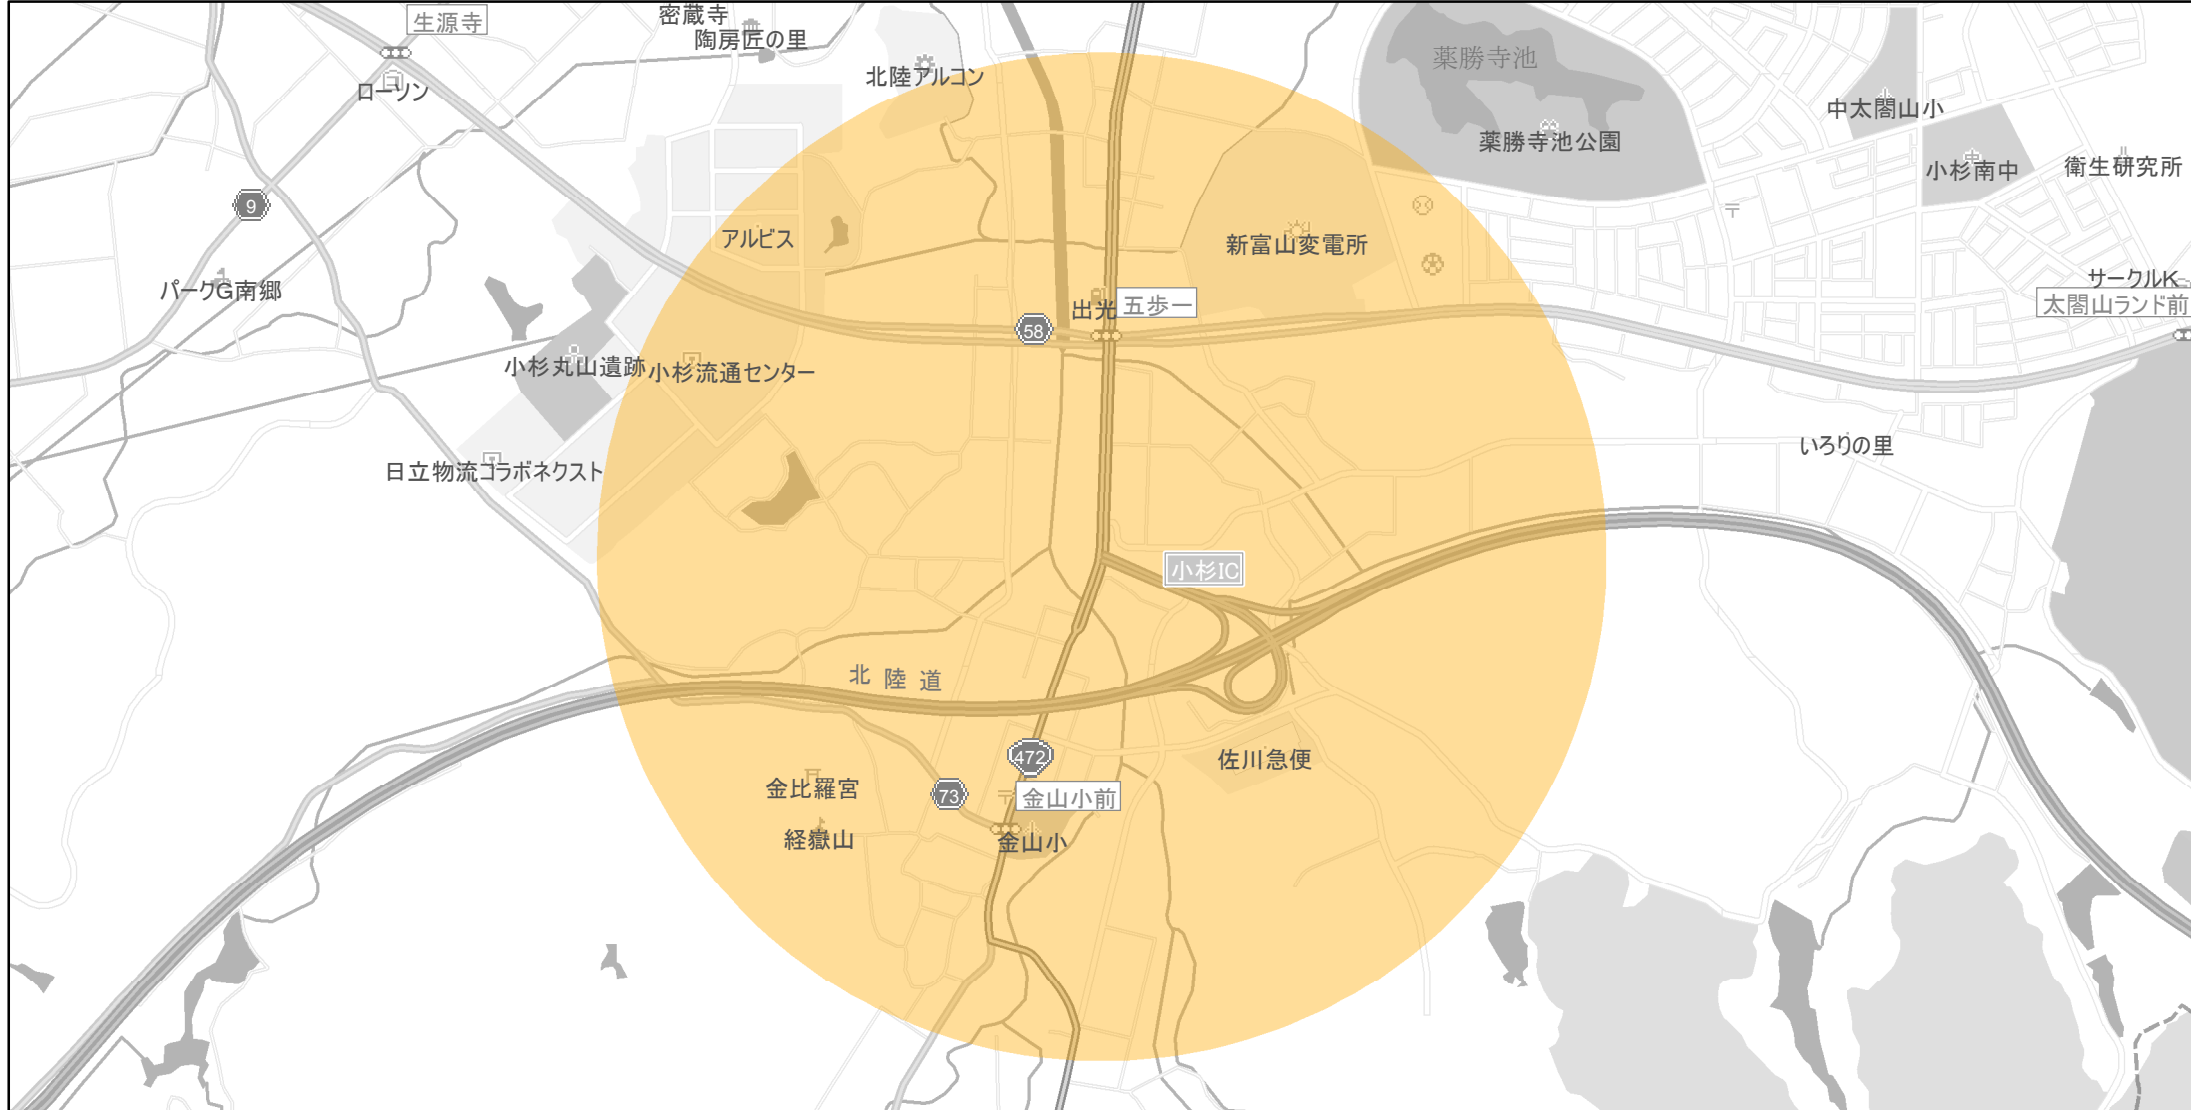

【富山県】EV・PHV充電設備設置マップ

【特定範囲】 No.15

急速充電設備 1箇所
普通充電設備 0箇所
急速もしくは普通充電設備 0箇所

北陸自動車道小杉IC（射水市上野）出入口を中心に半径1km以内

(C) PASCO (C) INCREMENT P

- 特定範囲
- 特定範囲(その他)
- 隣接都道府県

0 0.25 0.5 km