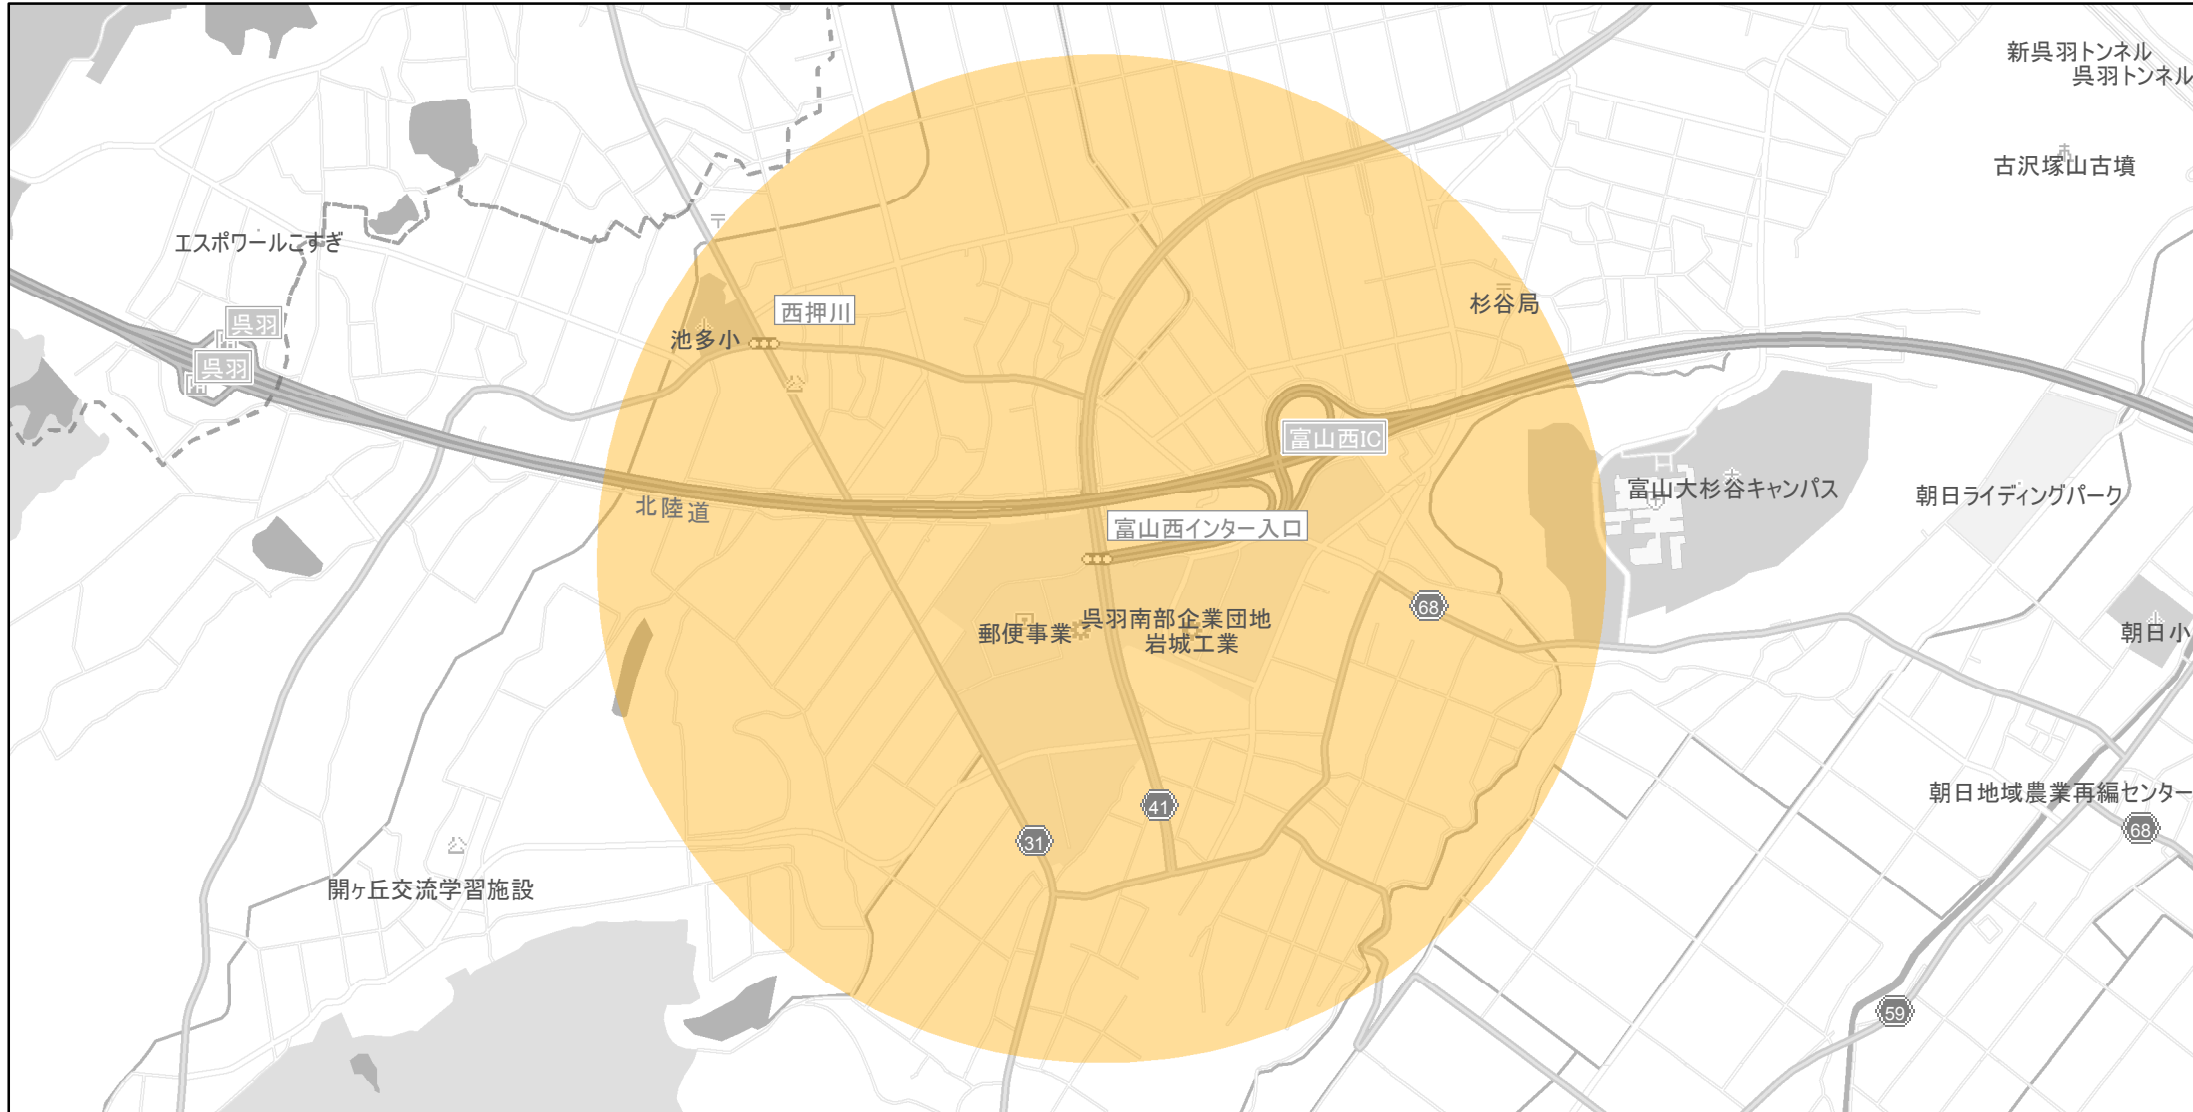

【富山県】EV・PHV充電設備設置マップ

【特定範囲】 No.14

急速充電設備 1箇所
普通充電設備 0箇所
急速もしくは普通充電設備 0箇所

北陸自動車道富山西 I C（富山市境野新）出入口を中心に半径 1 km以内

(C) PASCO (C) INCREMENT P

- 特定範囲
- 特定範囲(その他)
- 隣接都道府県