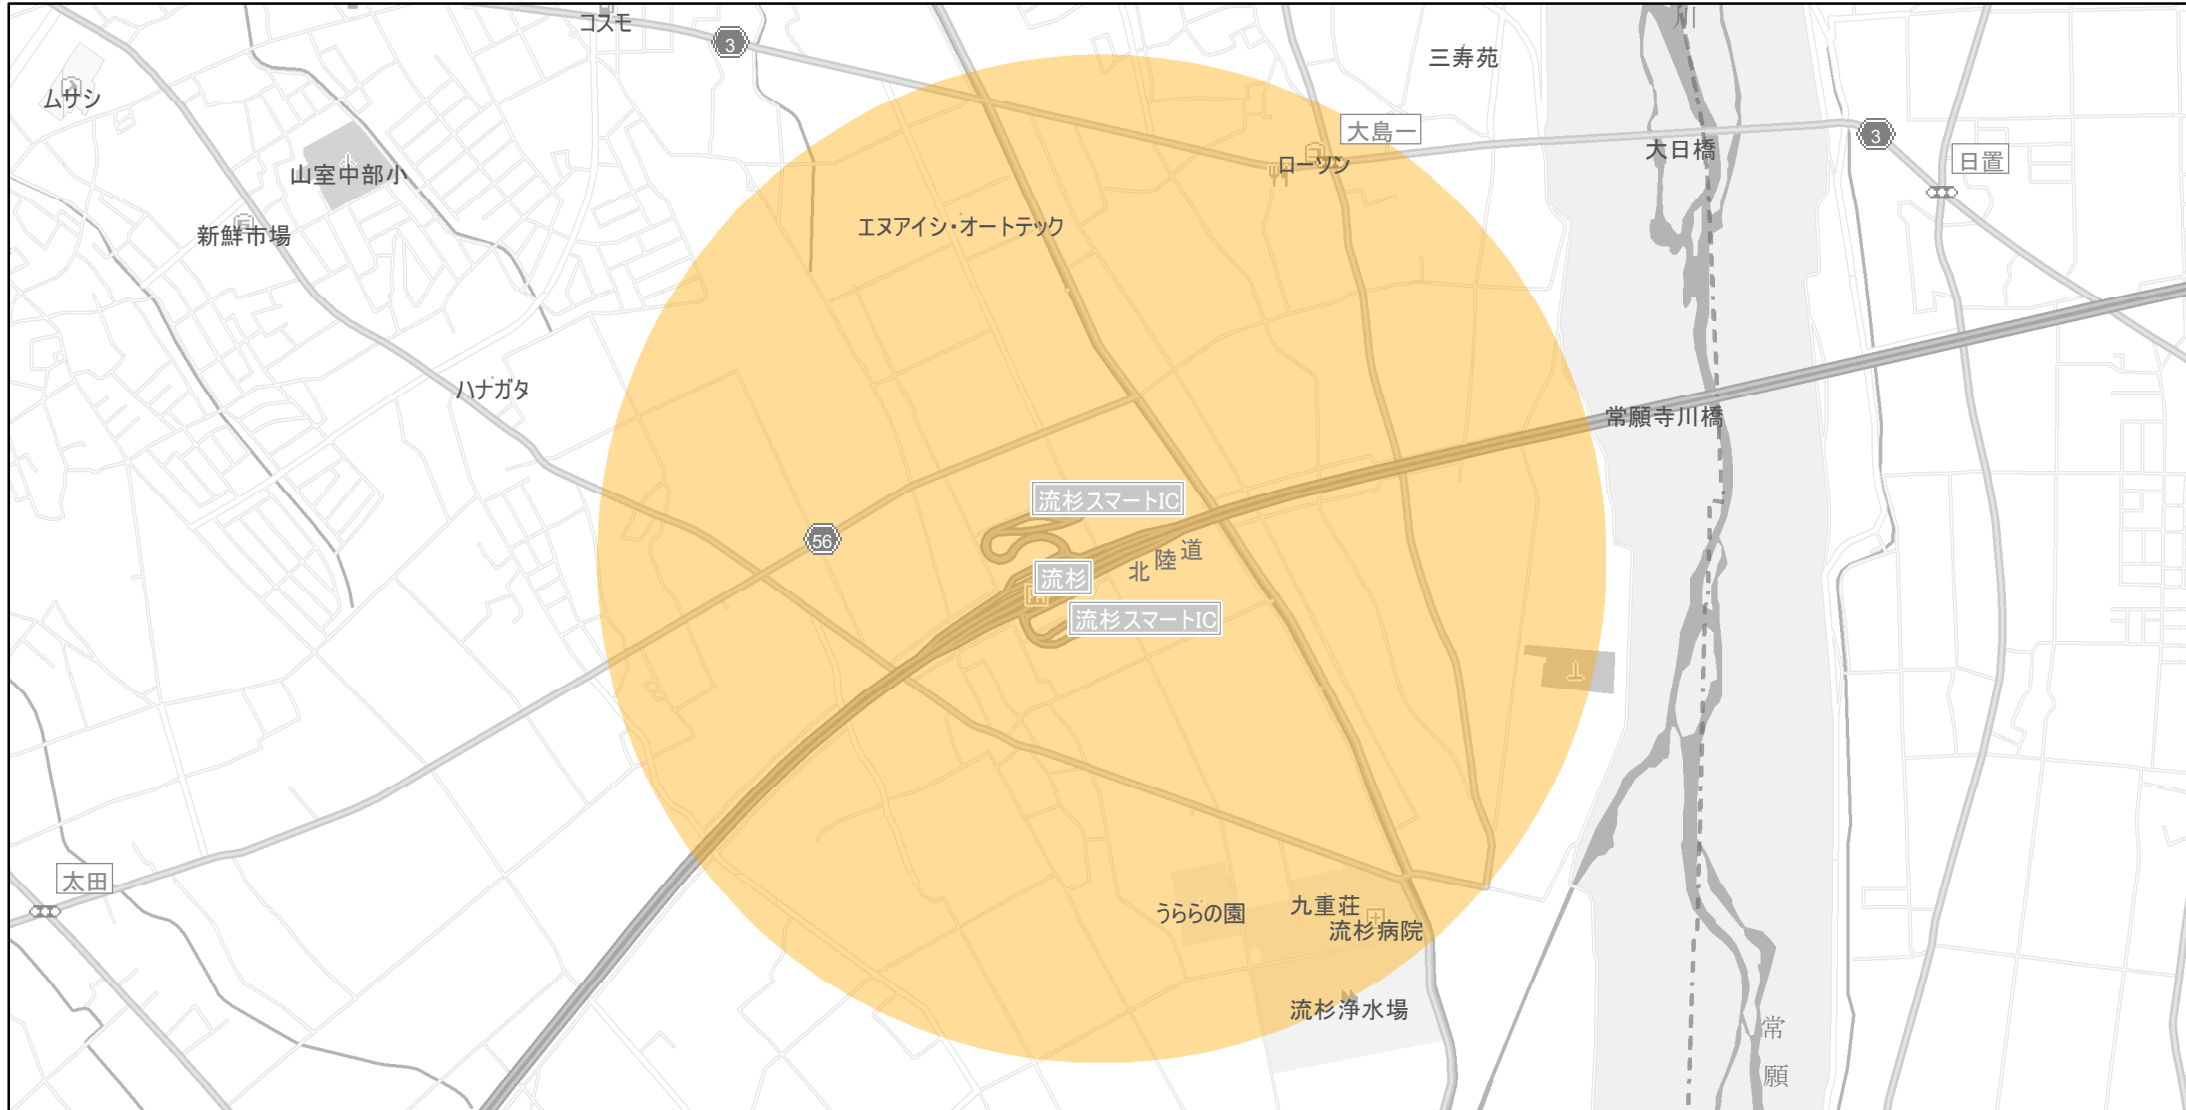

# 【富山県】EV・PHV充電設備設置マップ

## 【特定範囲】 No.12

急速充電設備 1箇所  
普通充電設備 0箇所  
急速もしくは普通充電設備 0箇所

北陸自動車道流杉スマートIC（富山市流杉）出入口を中心に半径1km以内

(C) PASCO (C) INCREMENT P

- 特定範囲
- 特定範囲(その他)
- 隣接都道府県