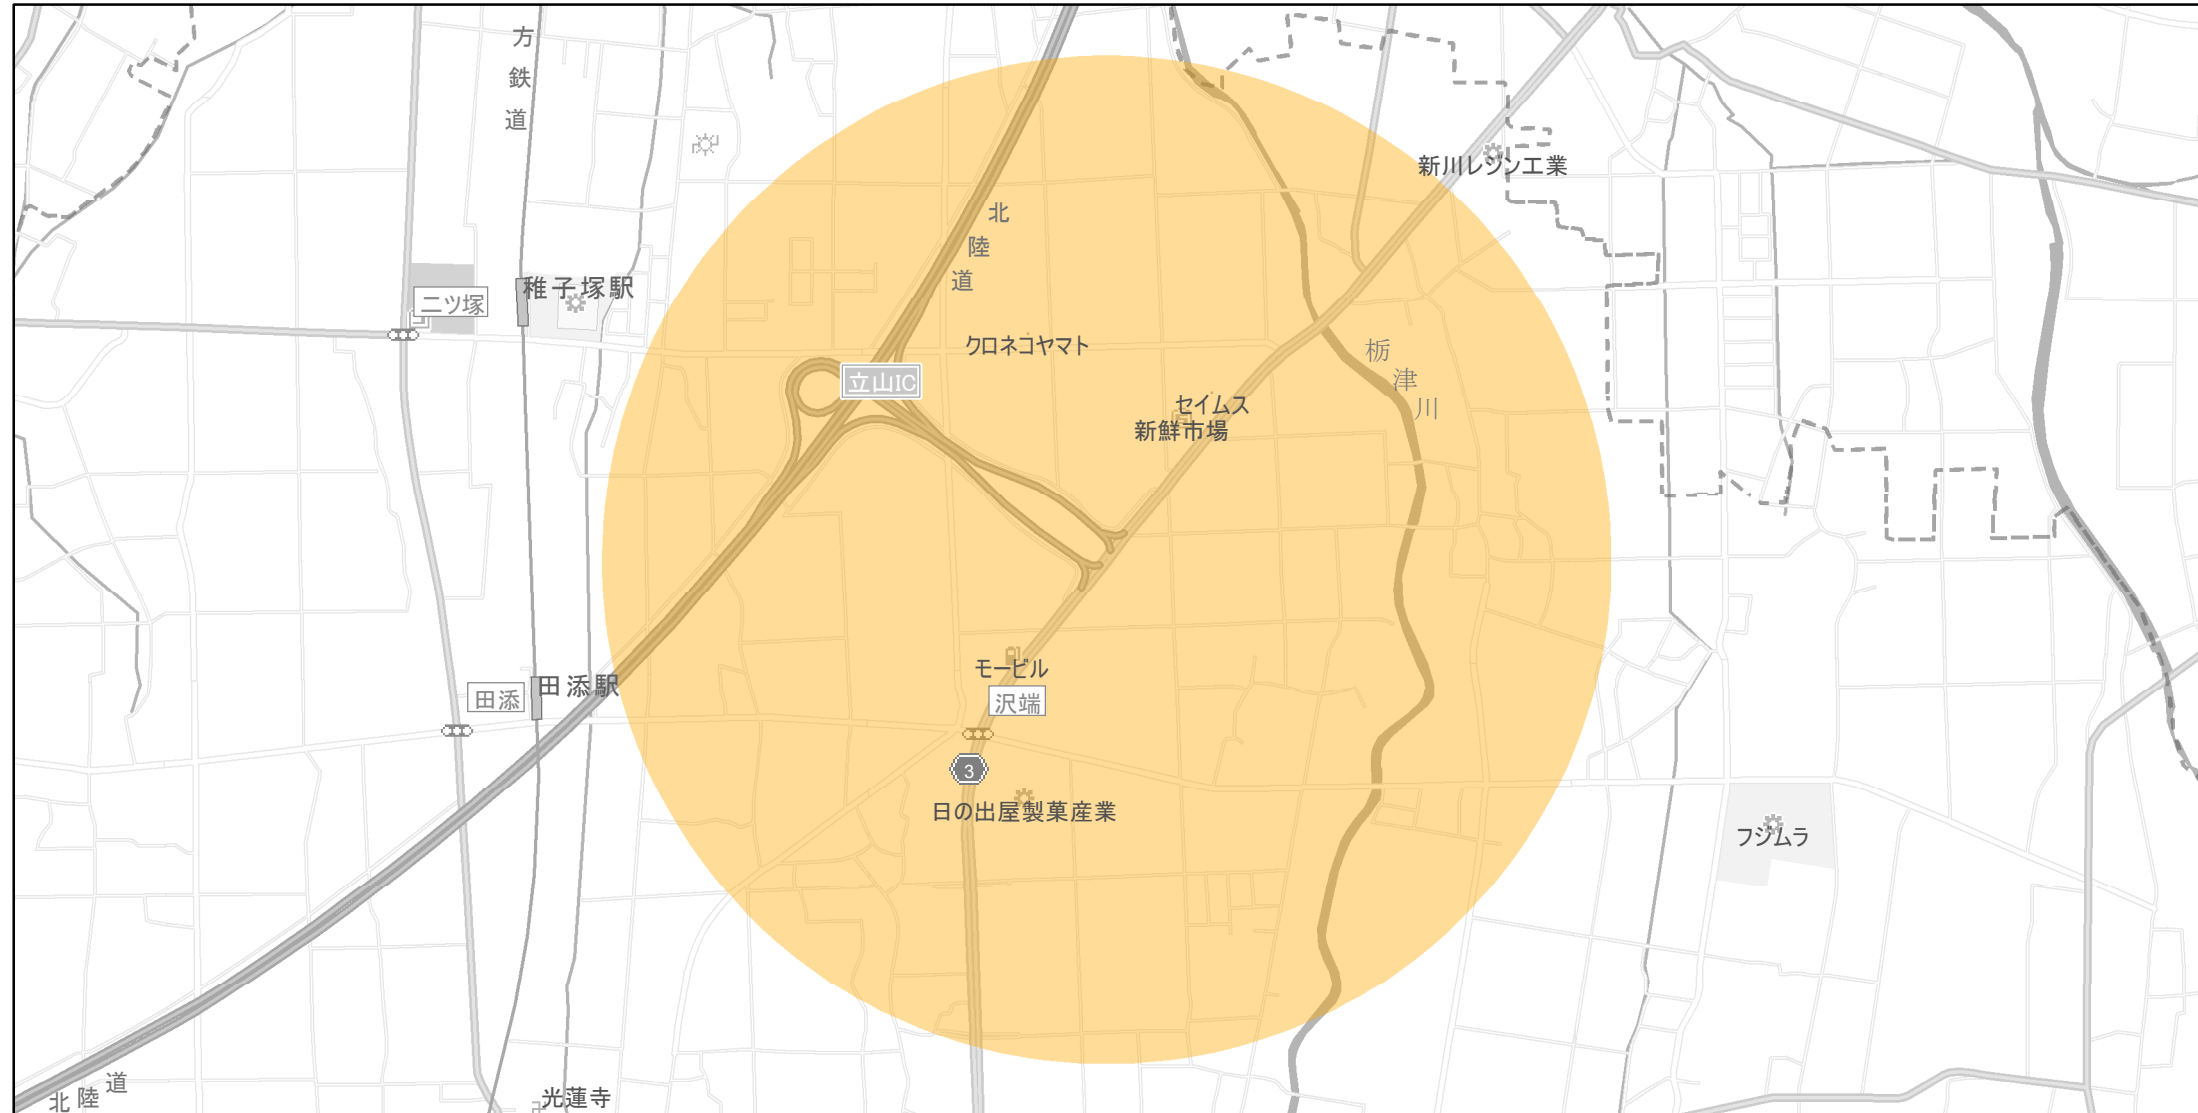

【富山県】EV・PHV充電設備設置マップ

【特定範囲】 No.11

急速充電設備 1箇所
普通充電設備 0箇所
急速もしくは普通充電設備 0箇所

北陸自動車道立山IC（立山町辻）出入口を中心に半径1km以内