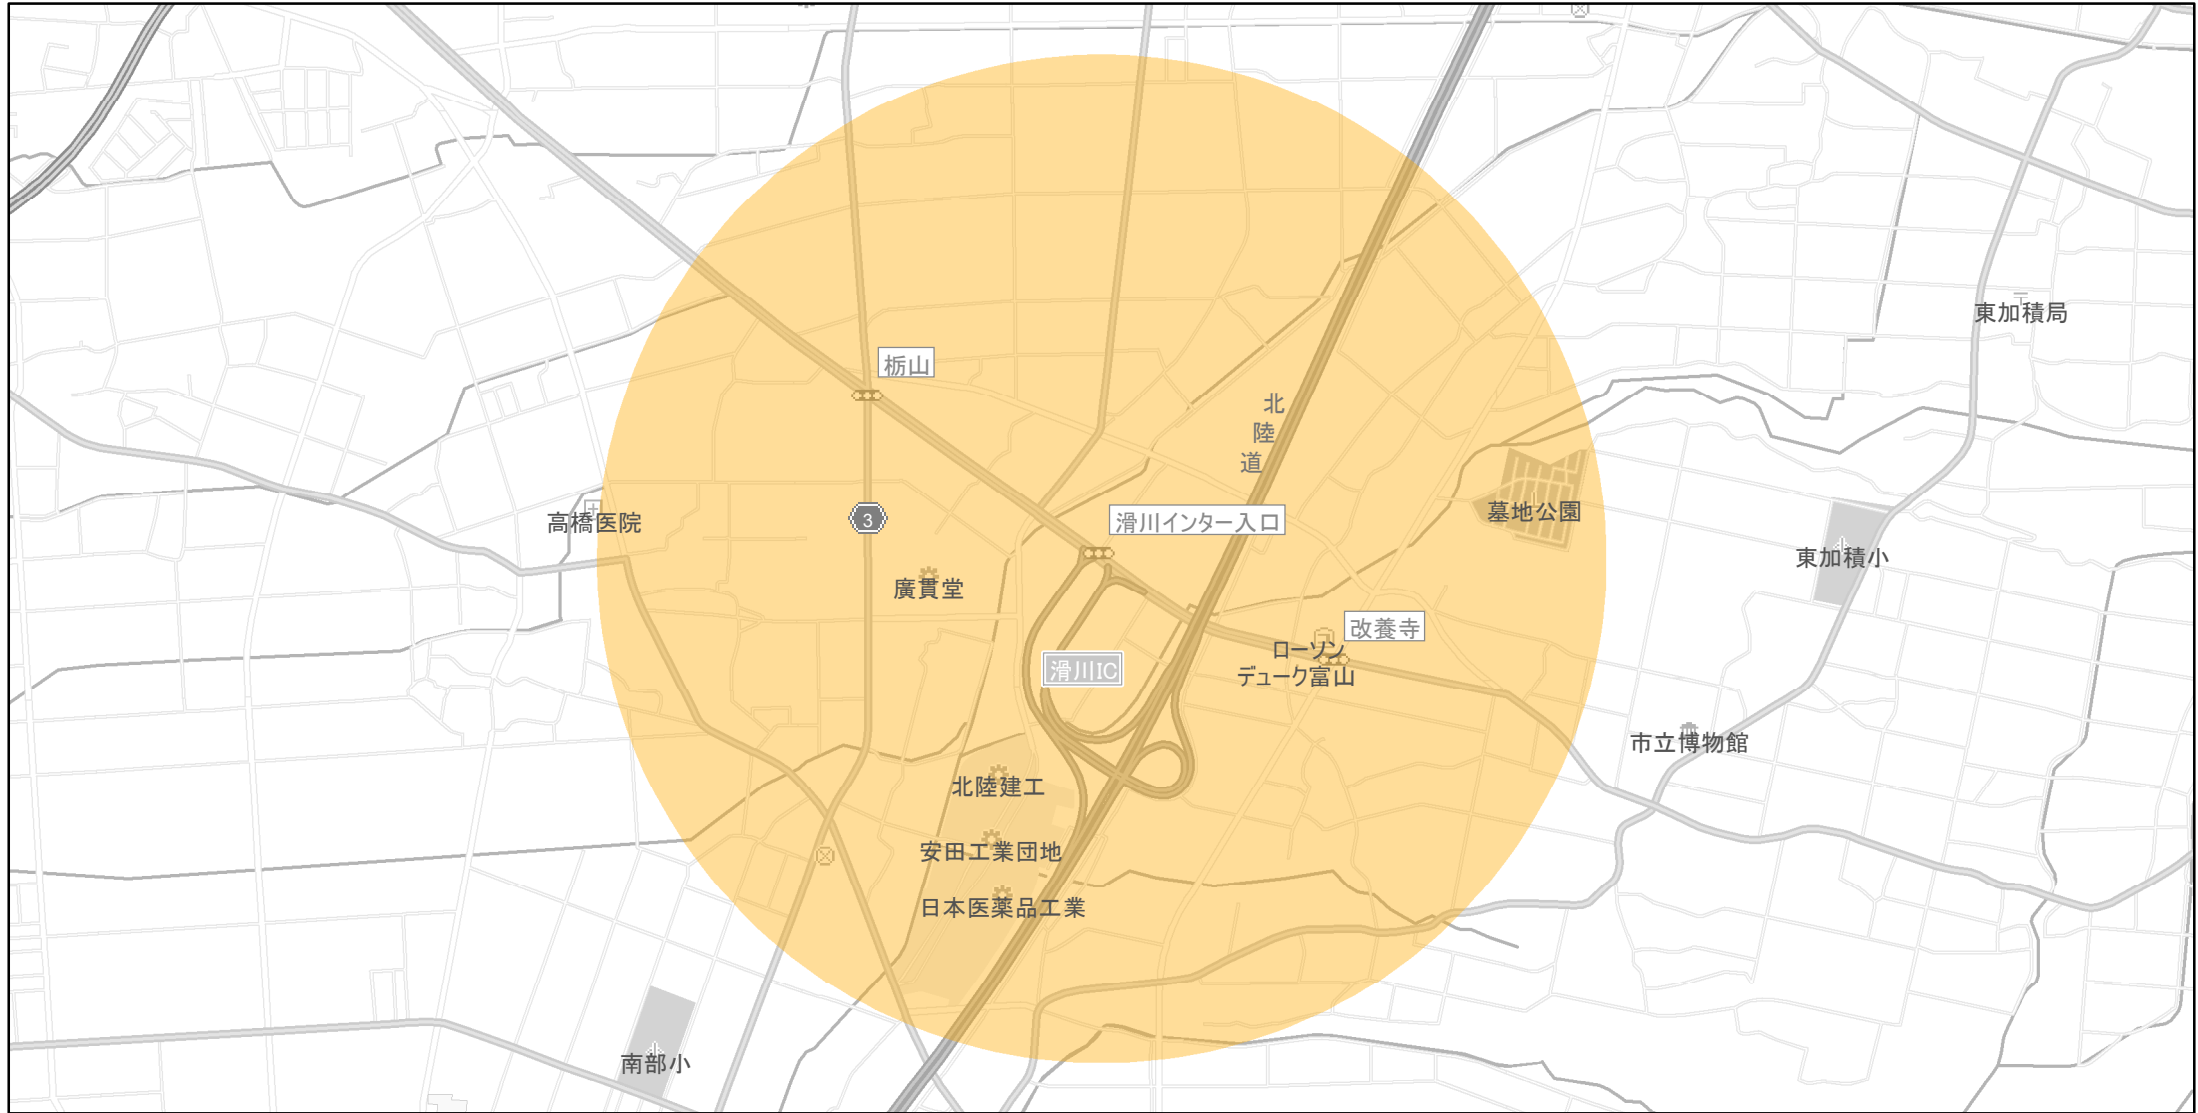

【富山県】EV・PHV充電設備設置マップ

【特定範囲】No.10

急速充電設備 1箇所
普通充電設備 0箇所
急速もしくは普通充電設備 0箇所

北陸自動車道滑川IC（滑川市金屋）出入口を中心に半径1km以内

(C) PASCO (C) INCREMENT P

- 特定範囲
- 特定範囲(その他)
- 隣接都道府県

0 0.25 0.5 km