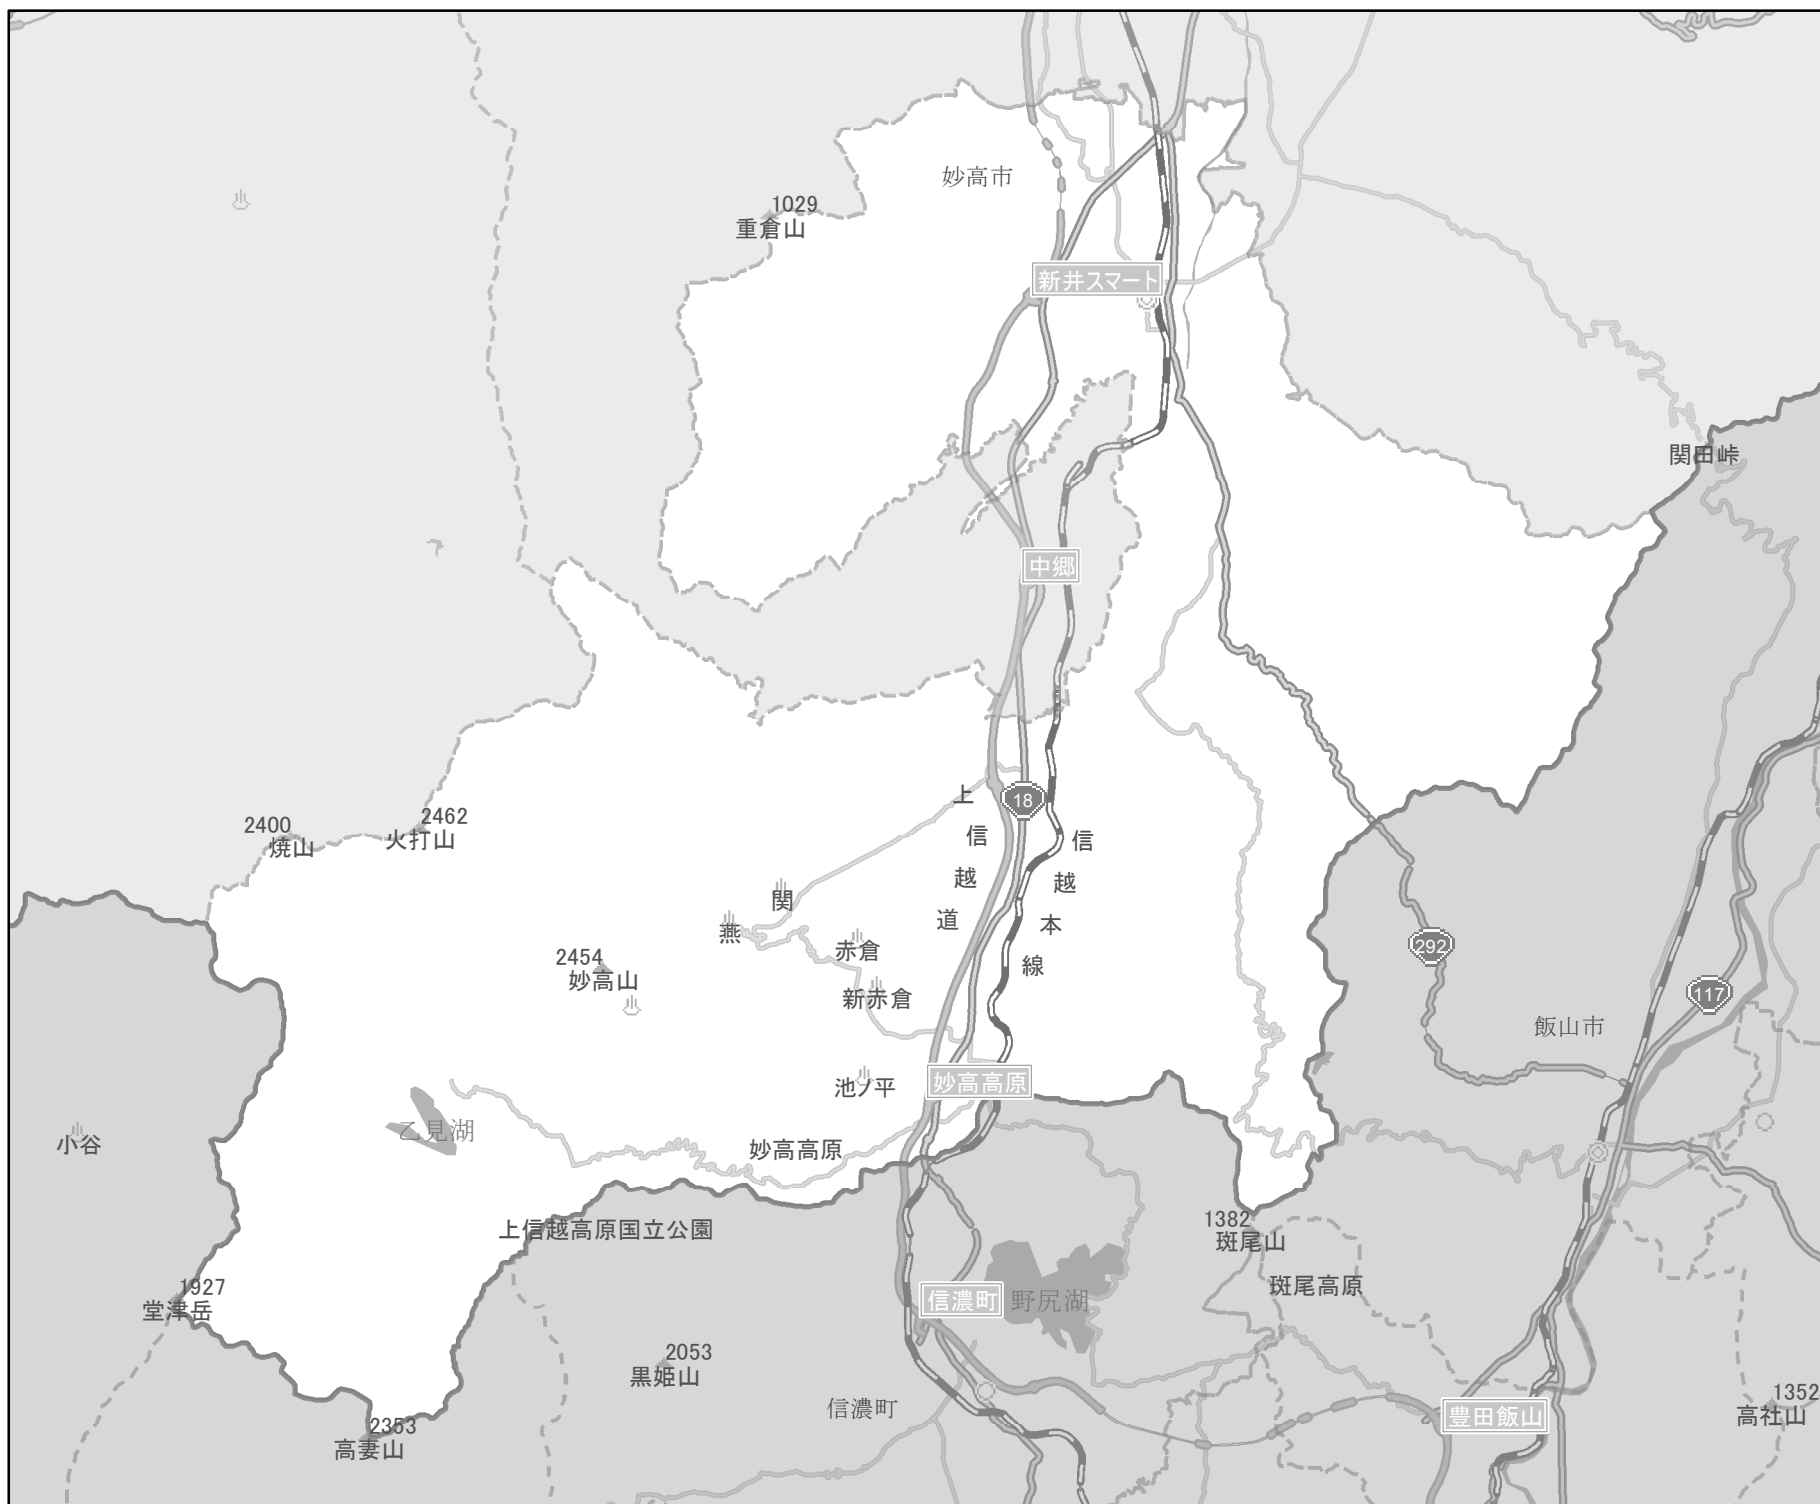

EV・PHV充電 設備設置マップ 【新潟県】

No. 20

⑬妙高市

急速充電器
0基

普通充電器
0基

急速もしくは
普通充電器
10基

- 市市区町村境界
- 隣接市区町村
- 隣接都道府県