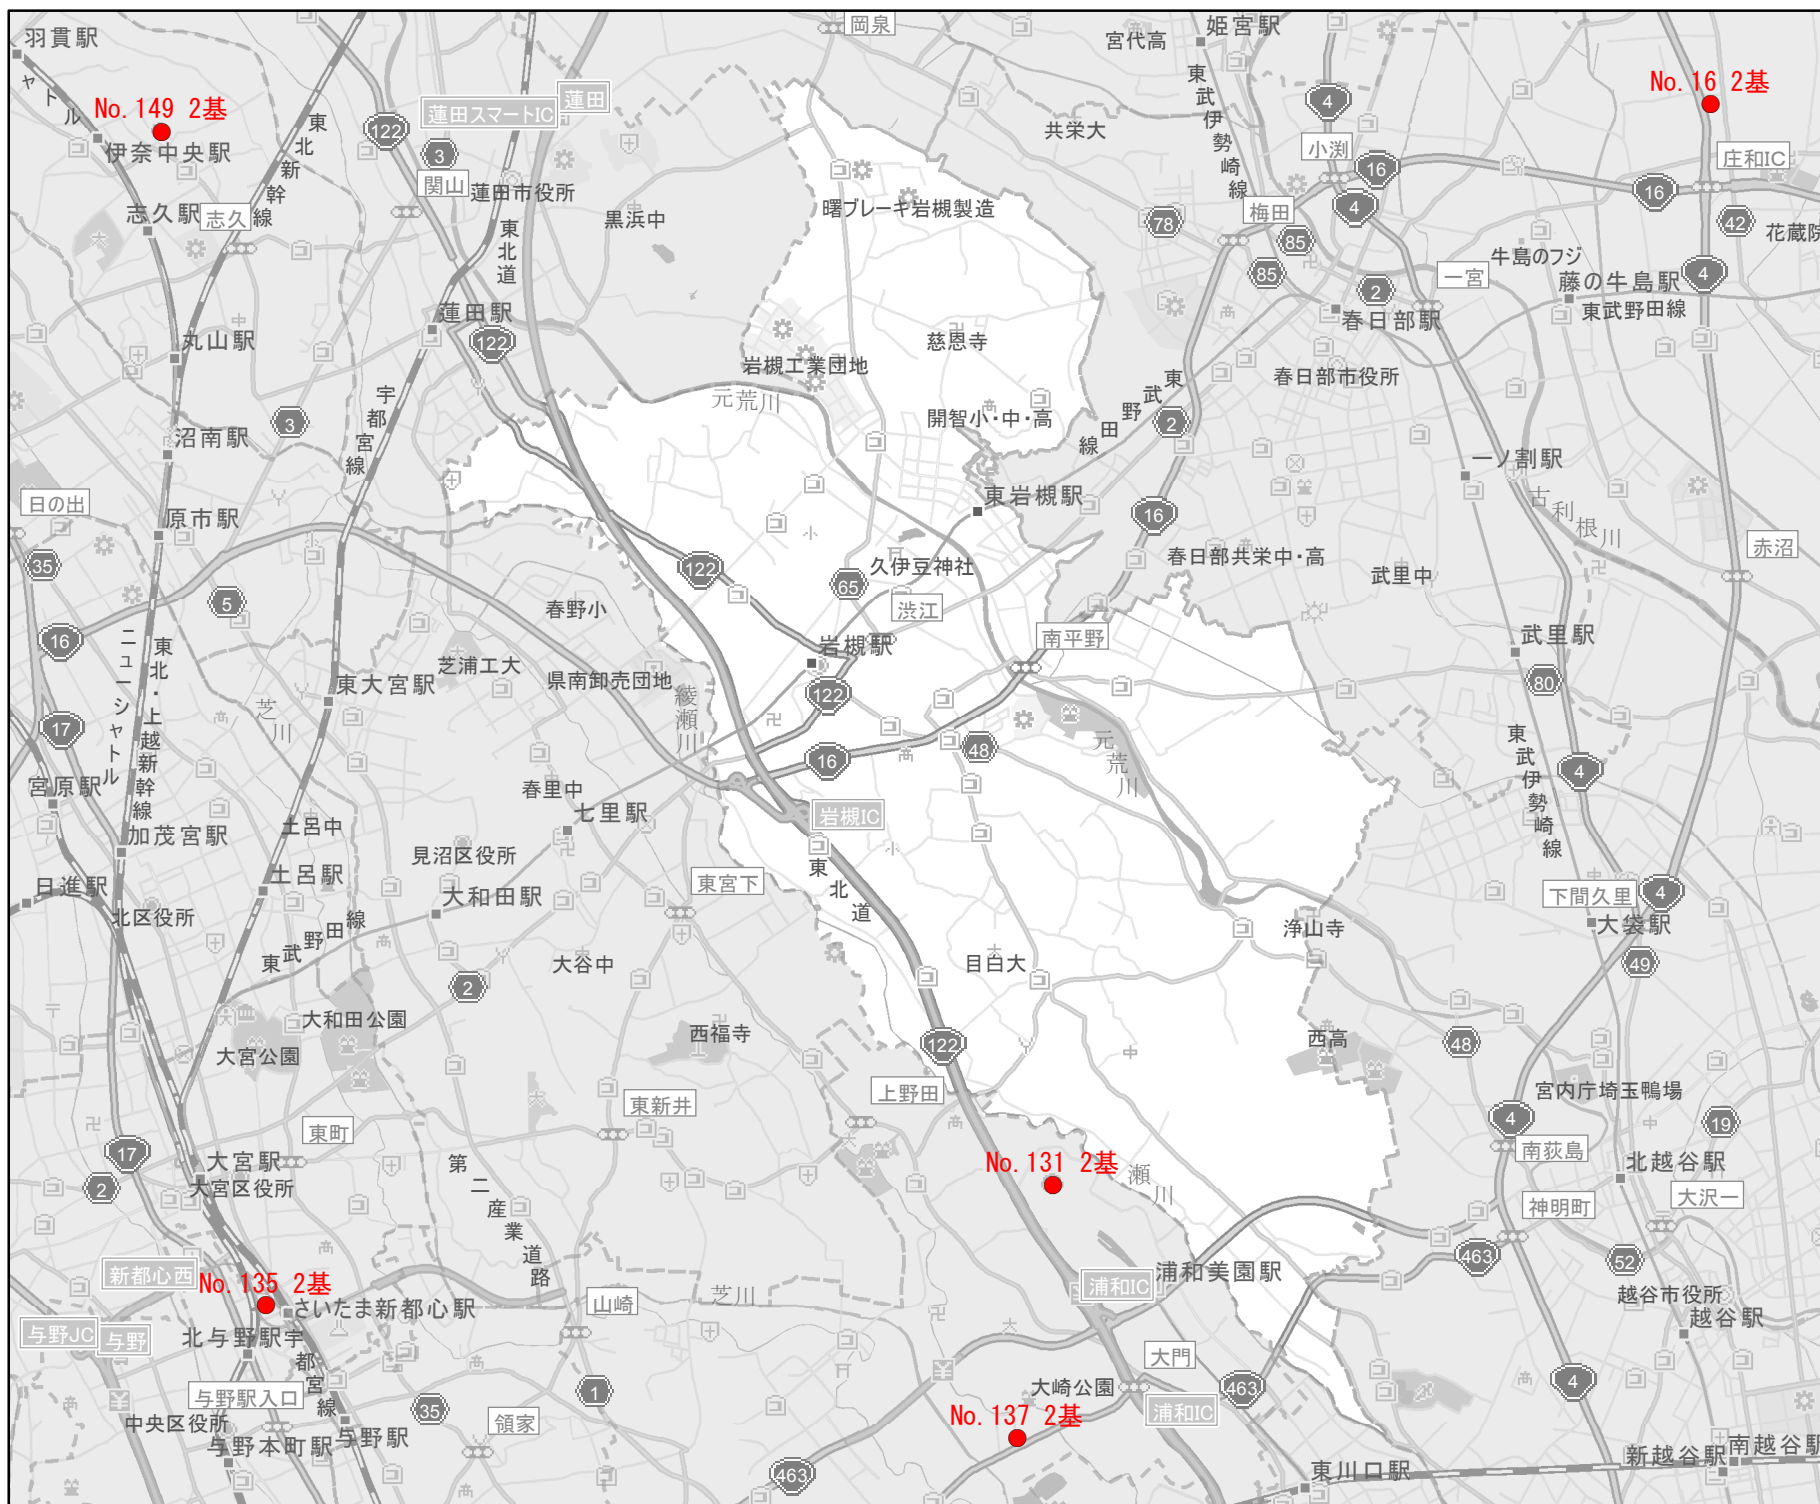

EV・PHV充電 設備設置マップ 【埼玉県】

No. 138

さいたま市岩槻区

急速充電器
0基

普通充電器
0基

急速もしくは
普通充電器
2基

※設置場所の詳細
さいたま市岩槻区長宮区内

- 道の駅等・特定施設
- 市区町村境界
- 隣接市区町村
- 隣接都道府県