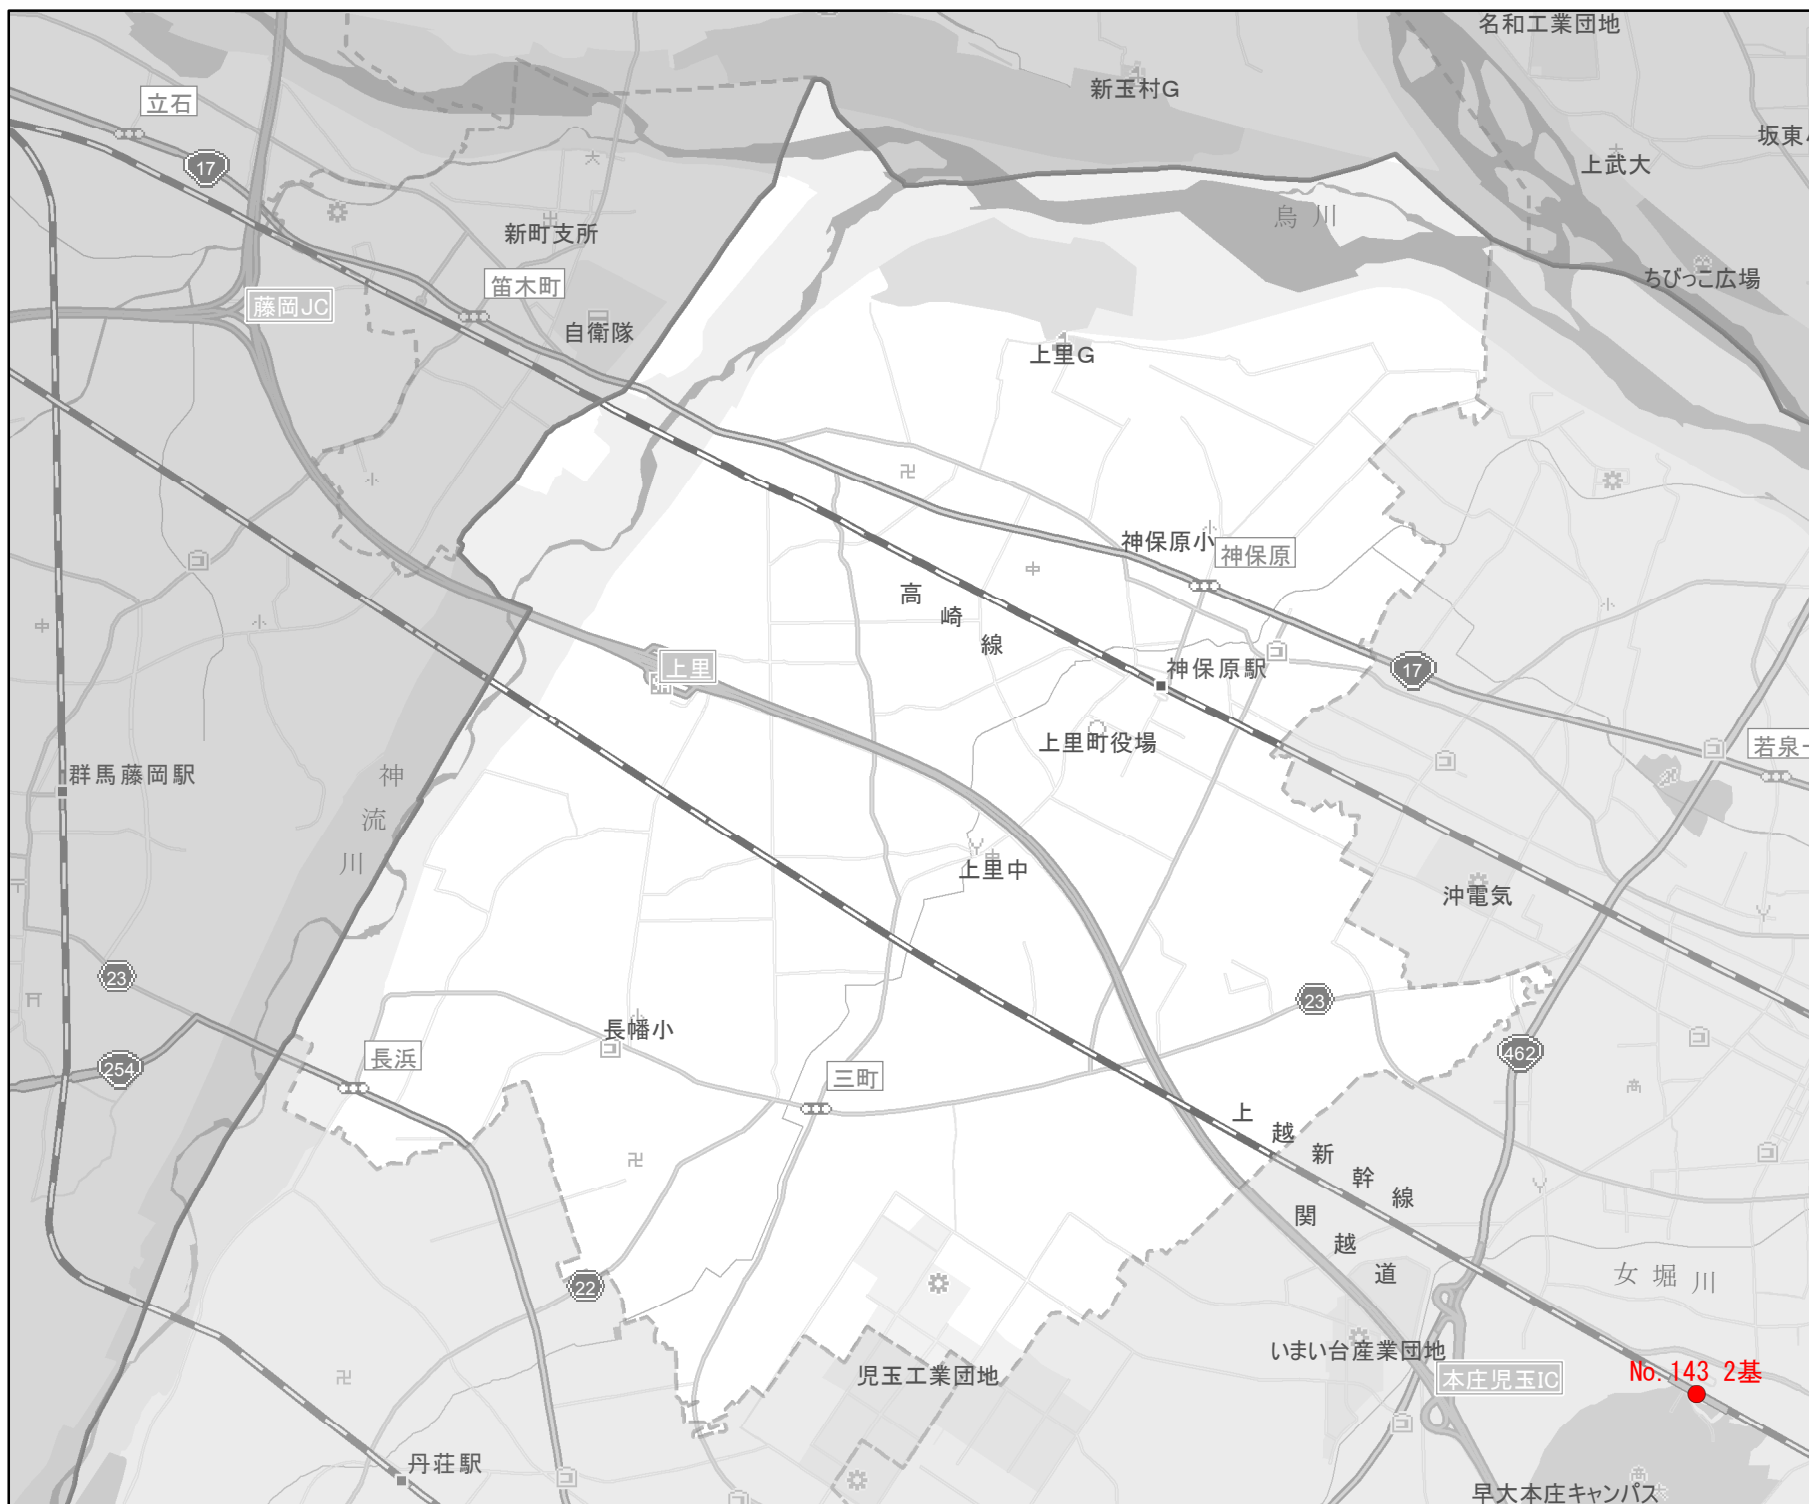

# EV・PHV充電 設備設置マップ 【埼玉県】

No. 130

上里町

急速充電器  
0基

普通充電器  
0基

急速もしくは  
普通充電器  
2基

※設置場所の詳細  
上里町金久保

- 道の駅等・特定施設
- 市区町村境界
- 隣接市区町村
- 隣接都道府県