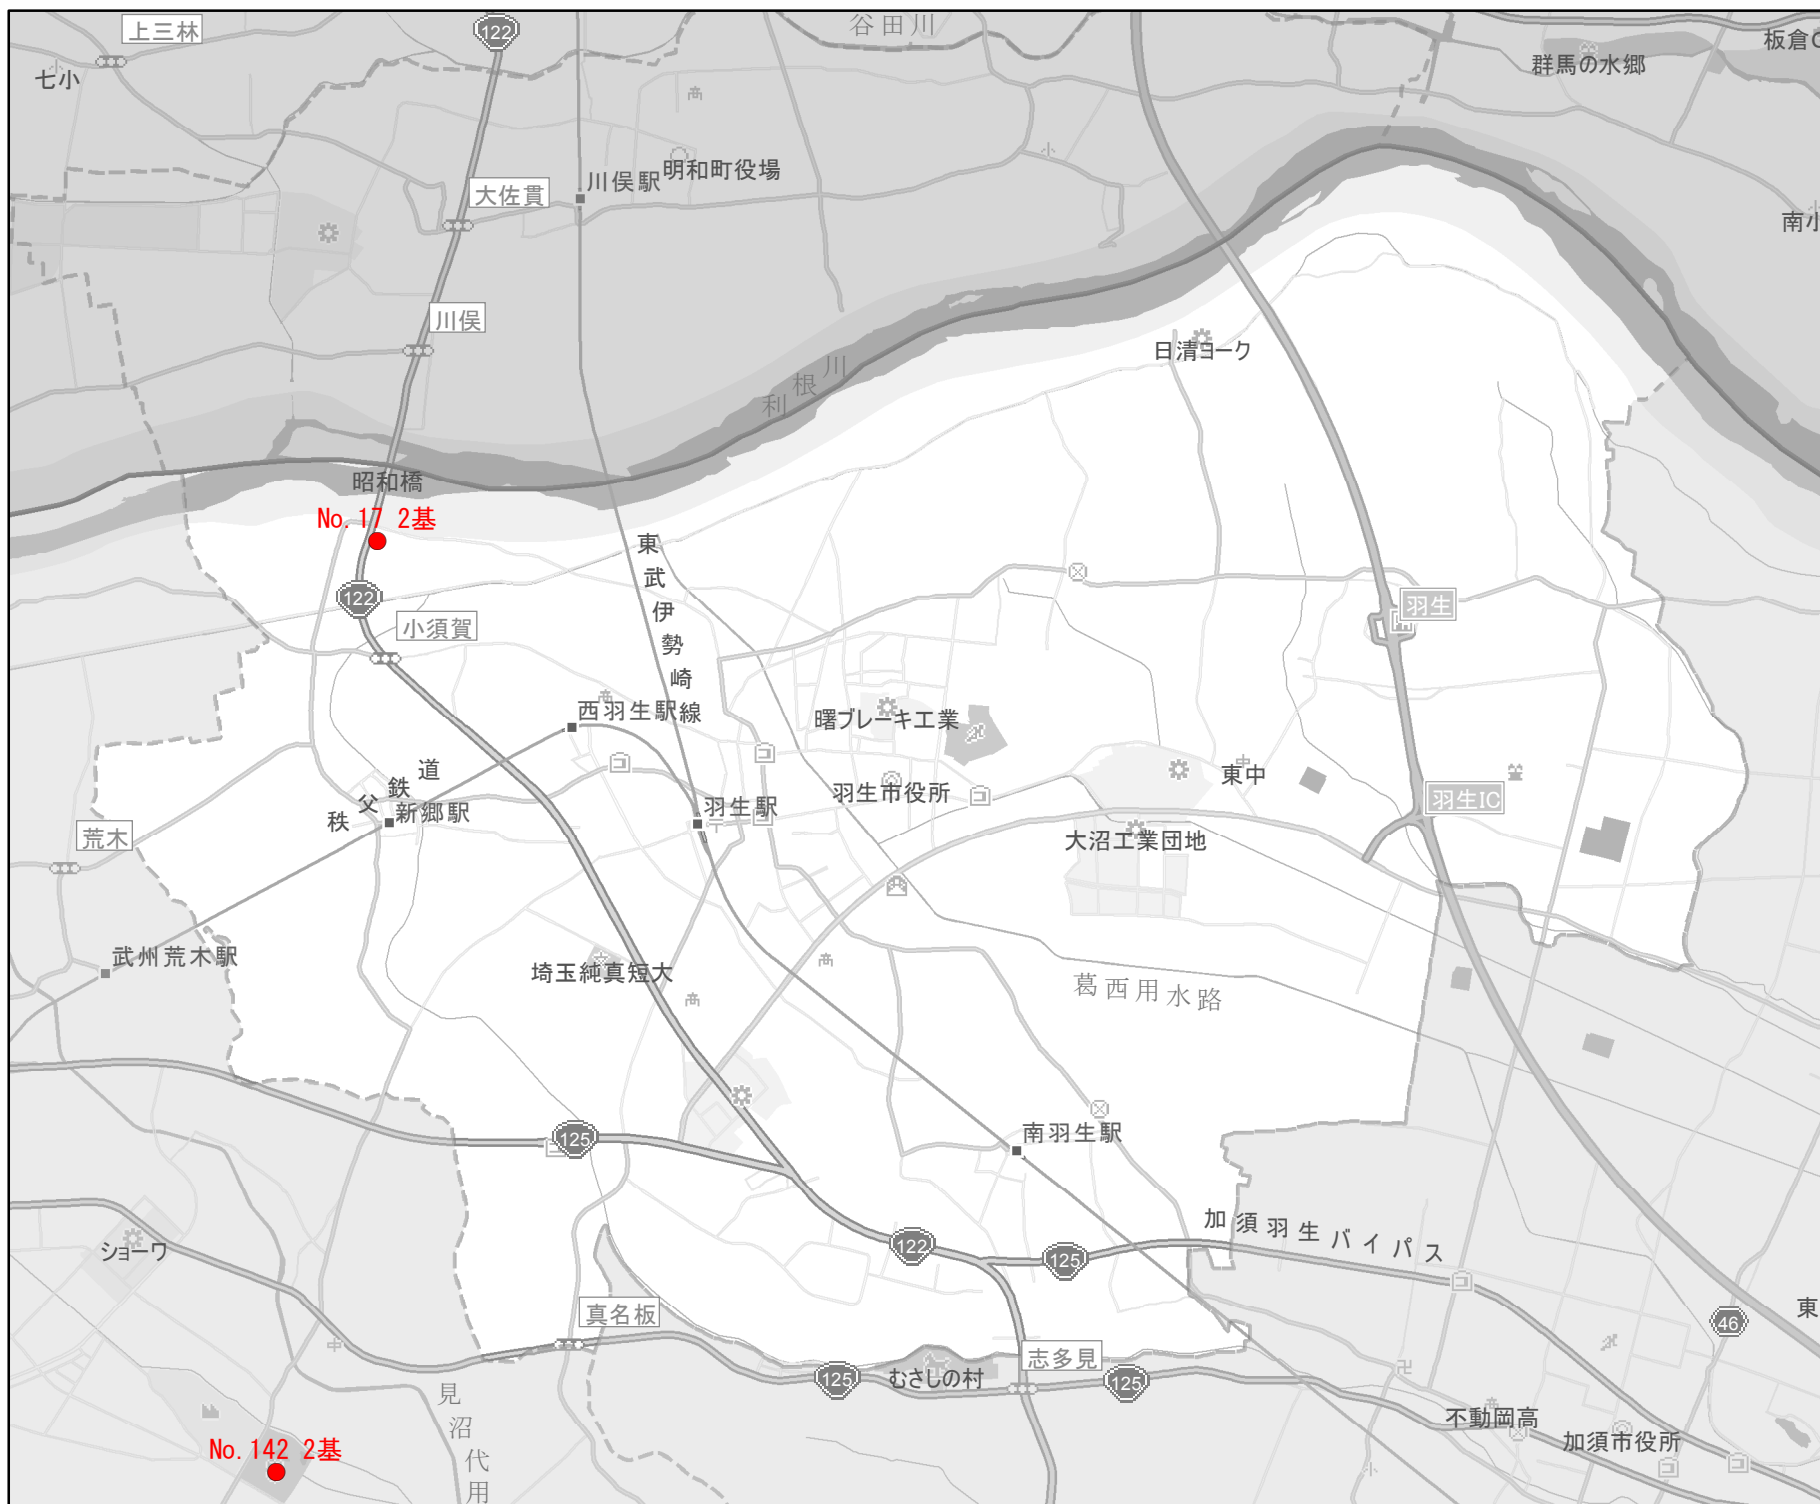

# EV・PHV充電 設備設置マップ 【埼玉県】

No. 120

羽生市

急速充電器  
0基

普通充電器  
0基

急速もしくは  
普通充電器  
4基

※設置場所の詳細  
羽生市川崎

- 道の駅等・特定施設
- 市区町村境界
- 隣接市区町村
- 隣接都道府県